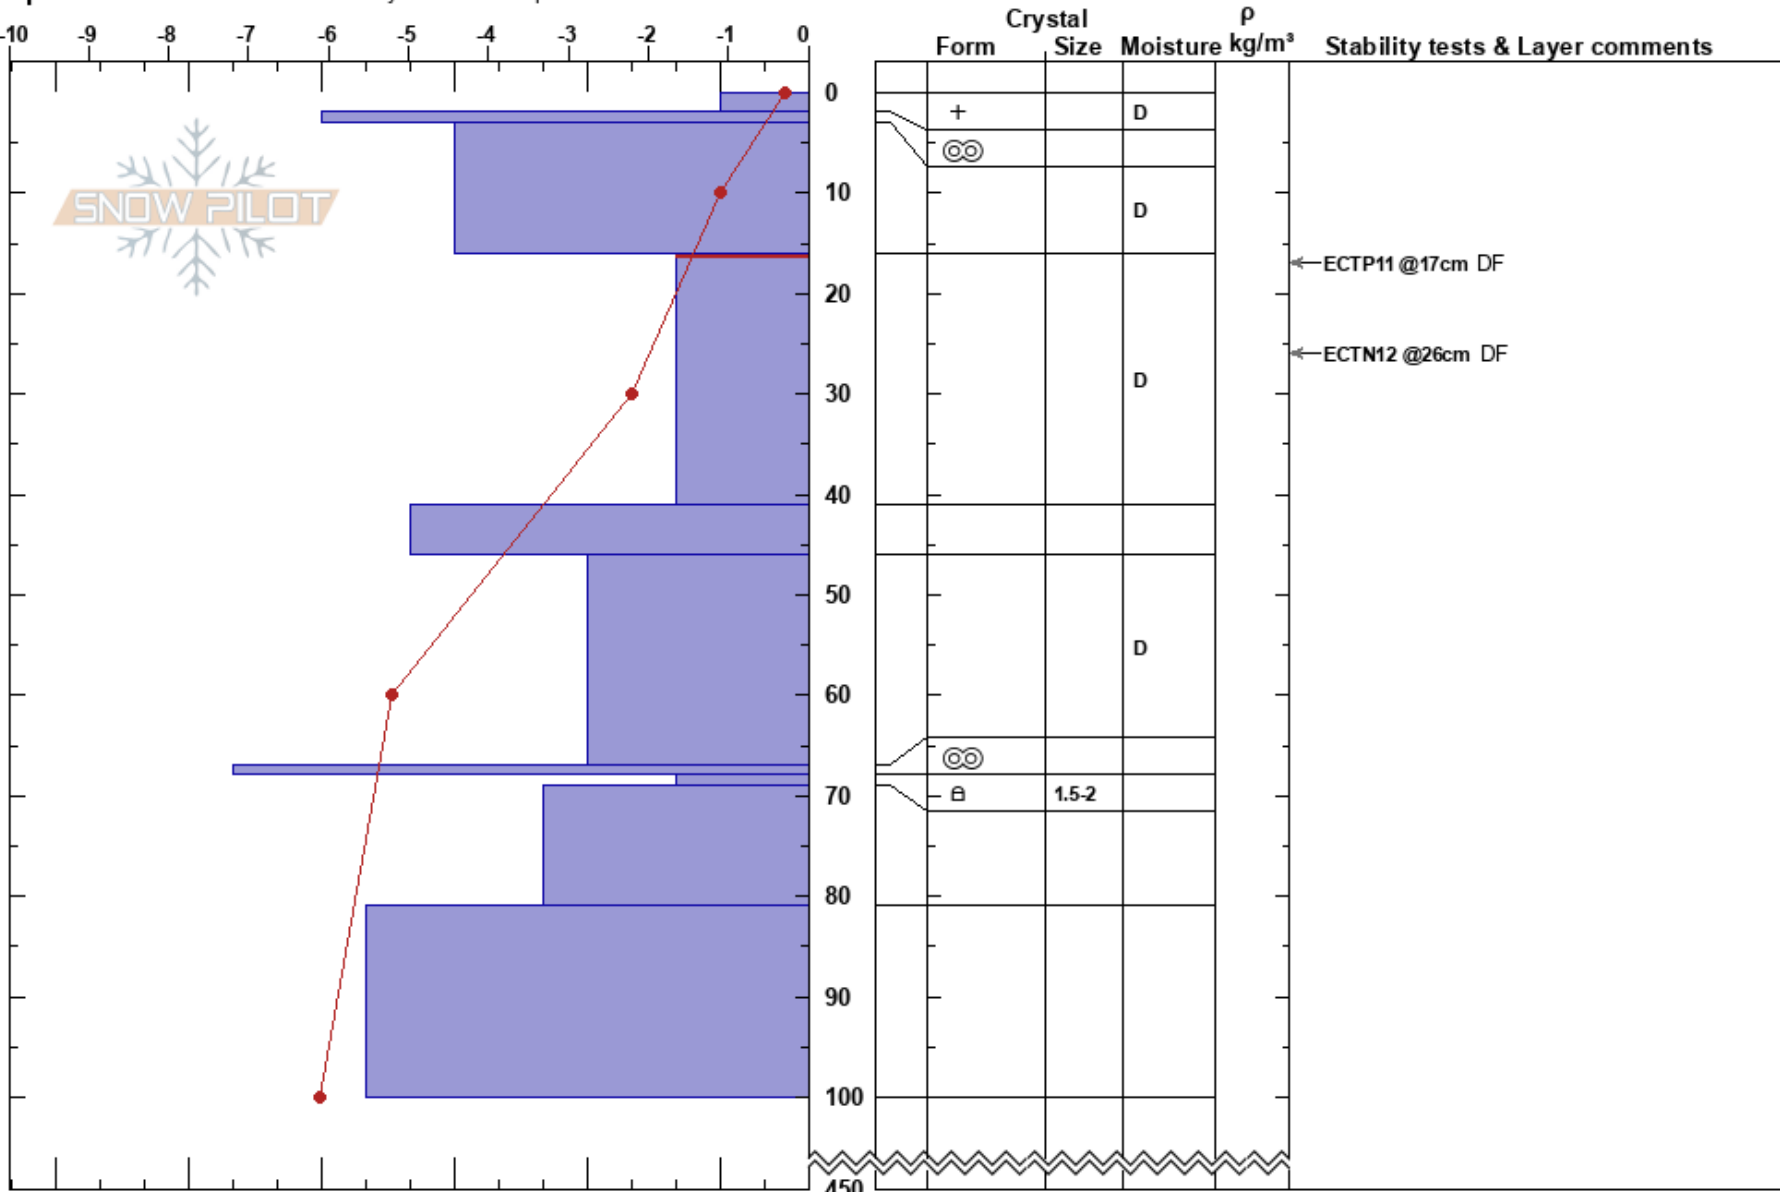

Mohtseretjähke  
 Västra Vindelfjällen  
 Sweden  
**Elevation:** 1250 m  
**Aspect:** 85°

Johan af Ekenstam  
 10/04/2024 - 13:00  
**Co-ord:** 33W 512507E 7302820N  
**Slope Angle:** 25°  
**Wind Loading:**

**Stability:**  
**Air Temperature:** 1.5°C **HS:**450 **Layer Notes:**  
**PF:**50 16-41cm:Problematic layer  
**Sky Cover:** FEW  
**Precipitation:** NO  
**Wind:** NW Light Breeze

**Specifics:** Recent avalanche activity on similar slopes

**Notes:** Snön hade drevsnöegenskaper, men flaken syntes inte i terrängen. Mer som torra nysnöflak på sluttningsriktningar som inte hade värmts av sol. Facetlagret ner 69 cm lossnade med tydlig sprickutbredning vid spadbryt.