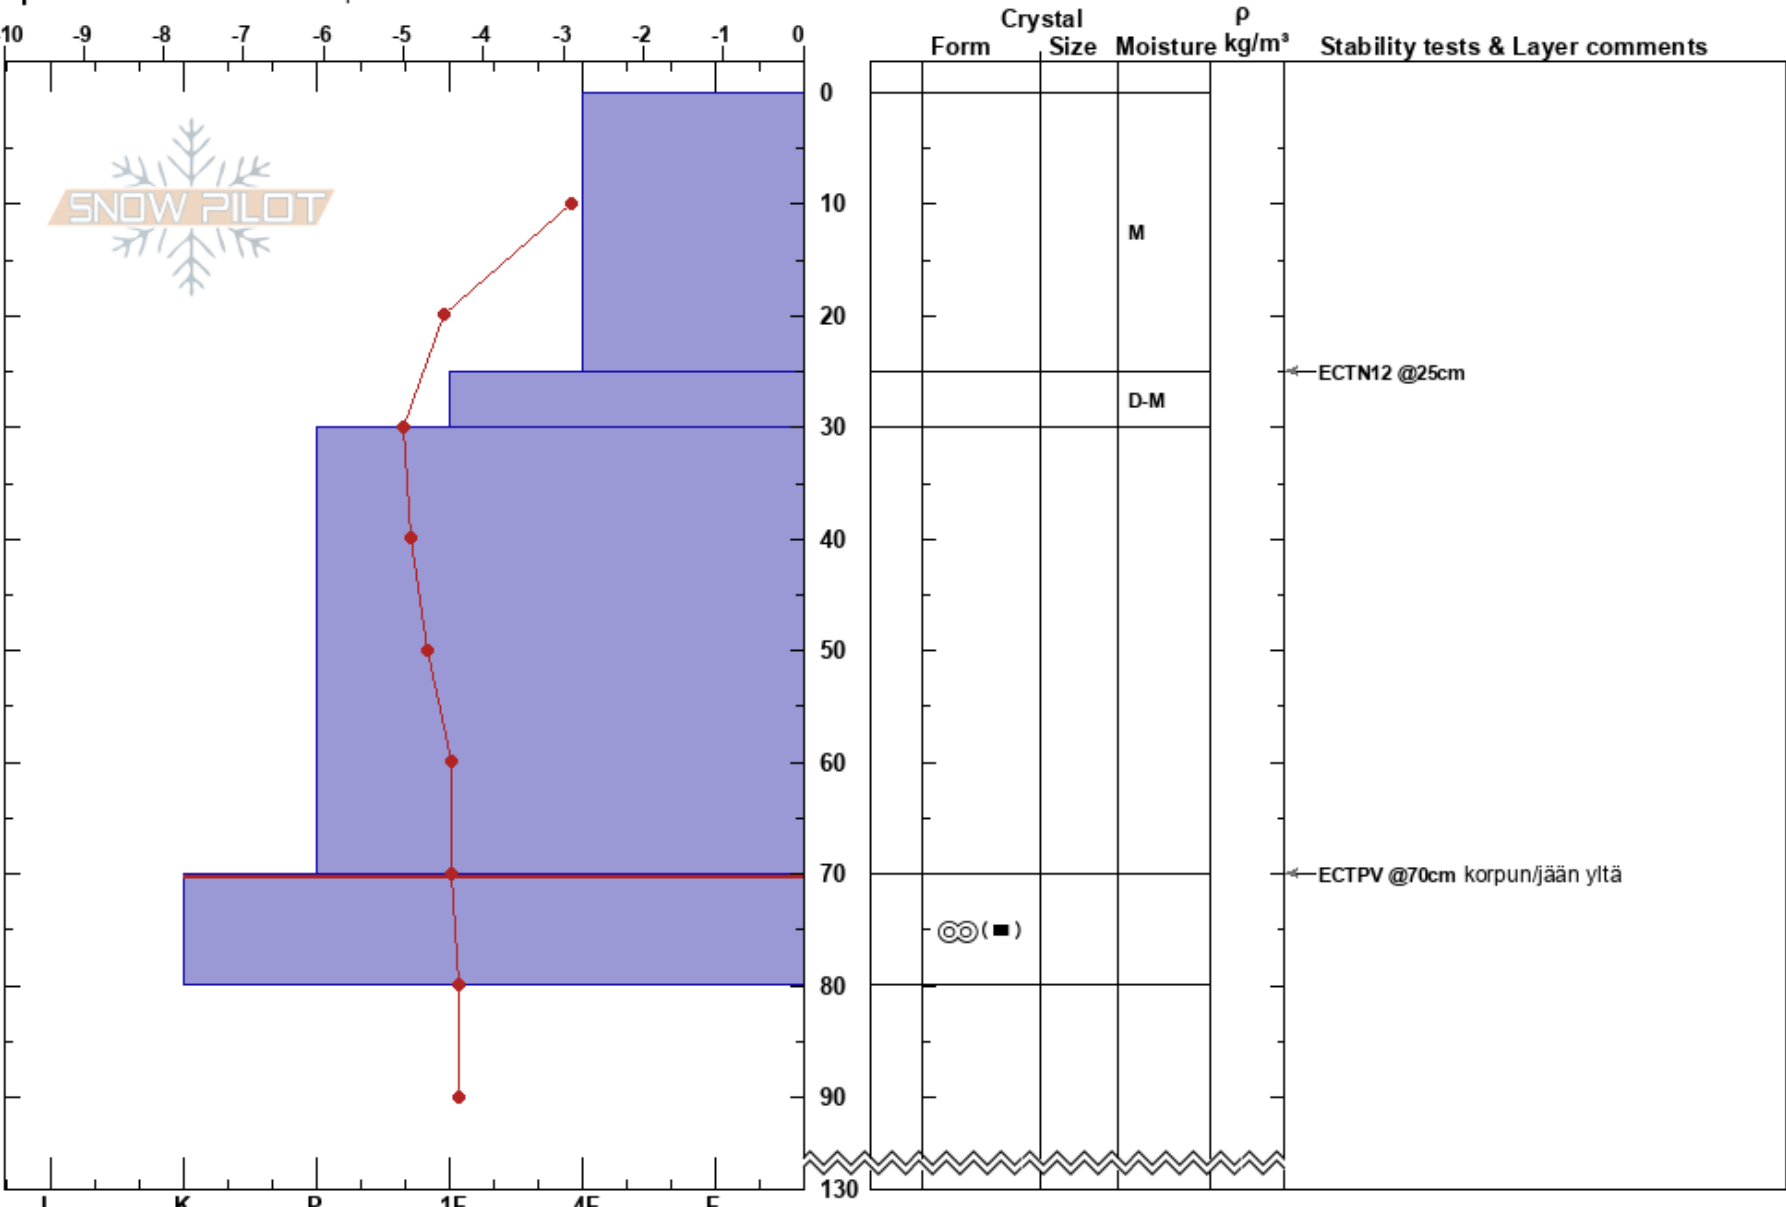

Ylästunturi  
 Finland  
 Elevation: 405 m  
 Aspect: SW  
 Specifics: We snowmobiled slope

Tuomo Poukkanen  
 09/04/2024 - 16:00  
 Co-ord: 67.56037N, 24.19001E  
 Slope Angle: 23°  
 Wind Loading:

Stability: Fair  
 Air Temperature: 5°C  
 Sky Cover:  
 Precipitation: NO  
 Wind:

HS:130  
 PF:23 70-80cm:Problematic layer  
 Layer Notes:

Notes: Uusi pintalumenkerros erottui lapioitaessa ja lohkeili samalta tasolta, mutta murtuma ei levinnyt testeissä kuin 10-15 cm. Tilanne voi muuttua illan aikana.