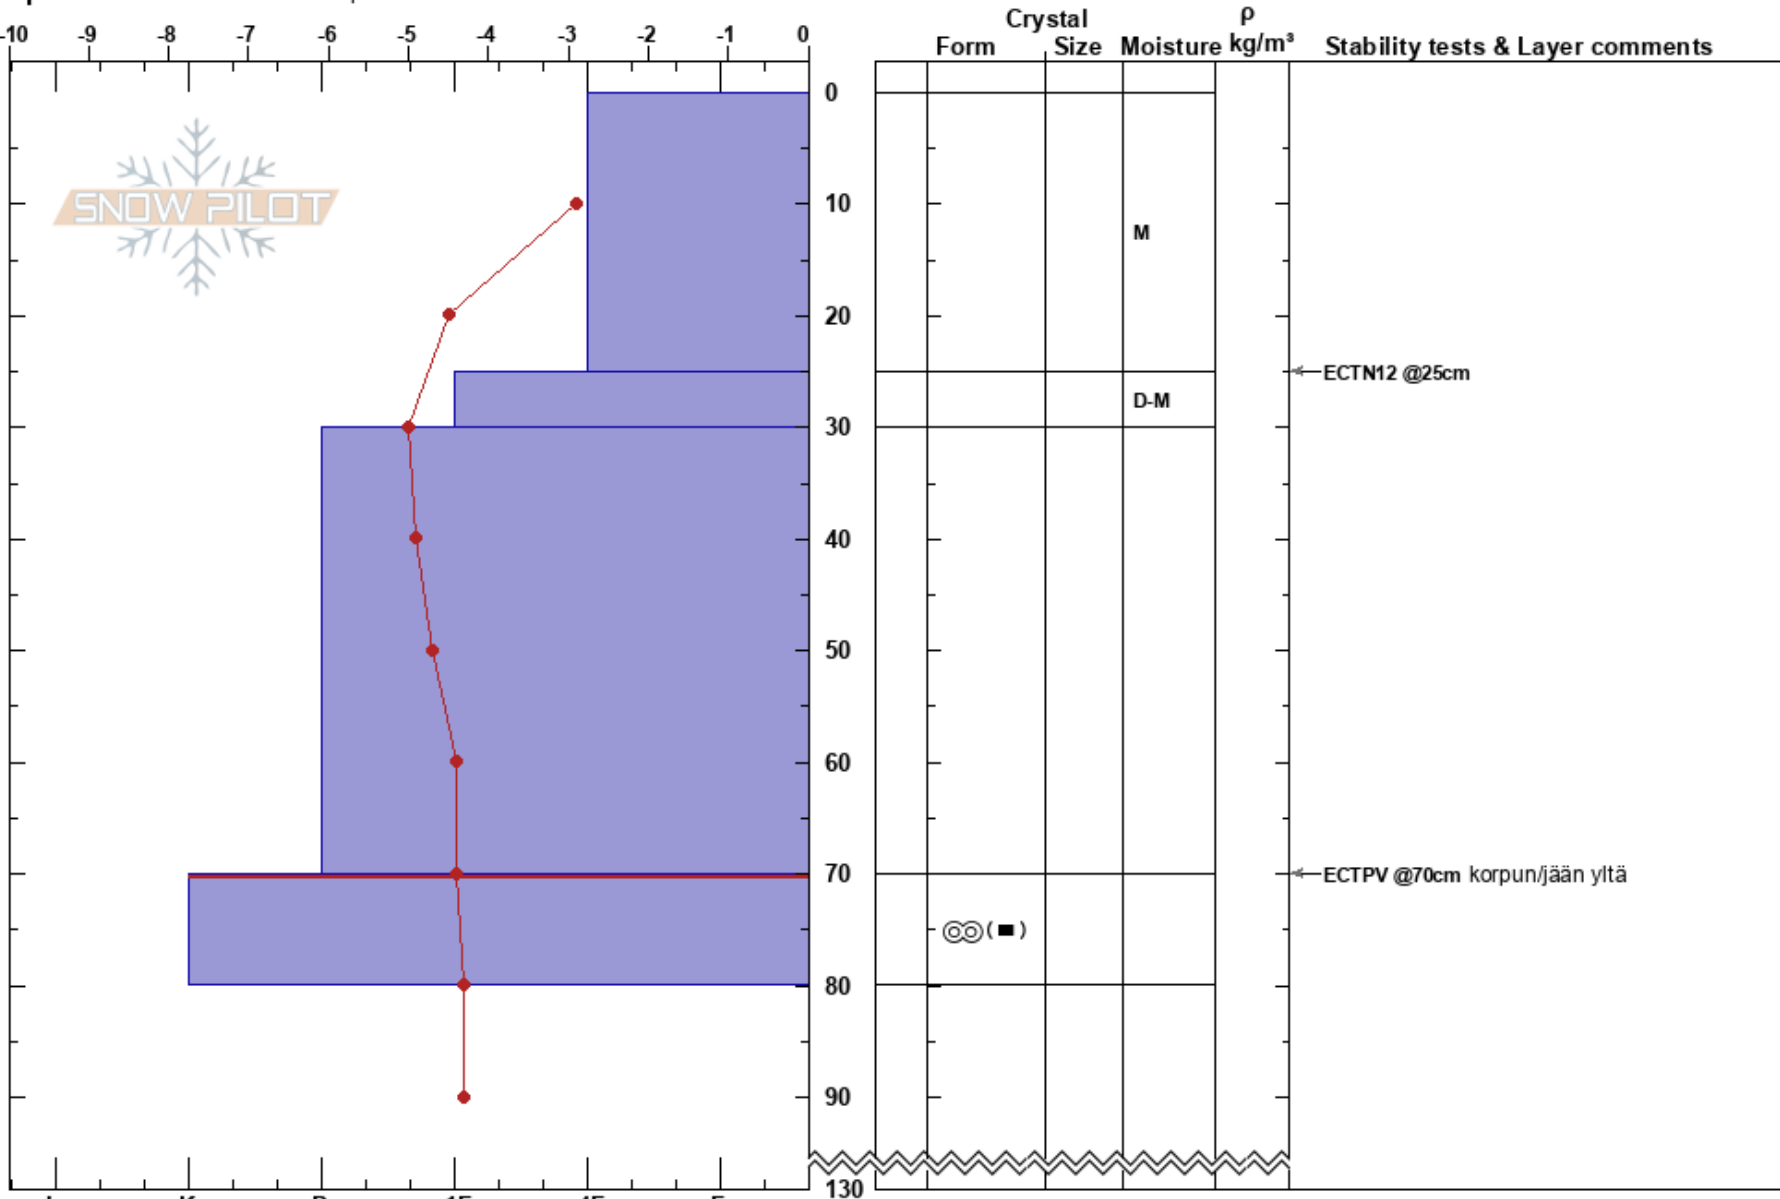

70-80cm: Problematic layer

Finland

Co-ord: 67.56037N, 24.19001E

Sky Cover:

Elevation: 405 m

Slope Angle: 23°

Precipitation: NO

Aspect: SW

Wind Loading:

Wind:

Specifics: We snowmobiled slope

Notes: Uusi pintalumenkerros erottui lapioitaessa ja lohkeili samalta tasolta, mutta murtuma ei levinnyt testeissä kuin 10-15 cm. Tilanne voi muuttua illan aikana.