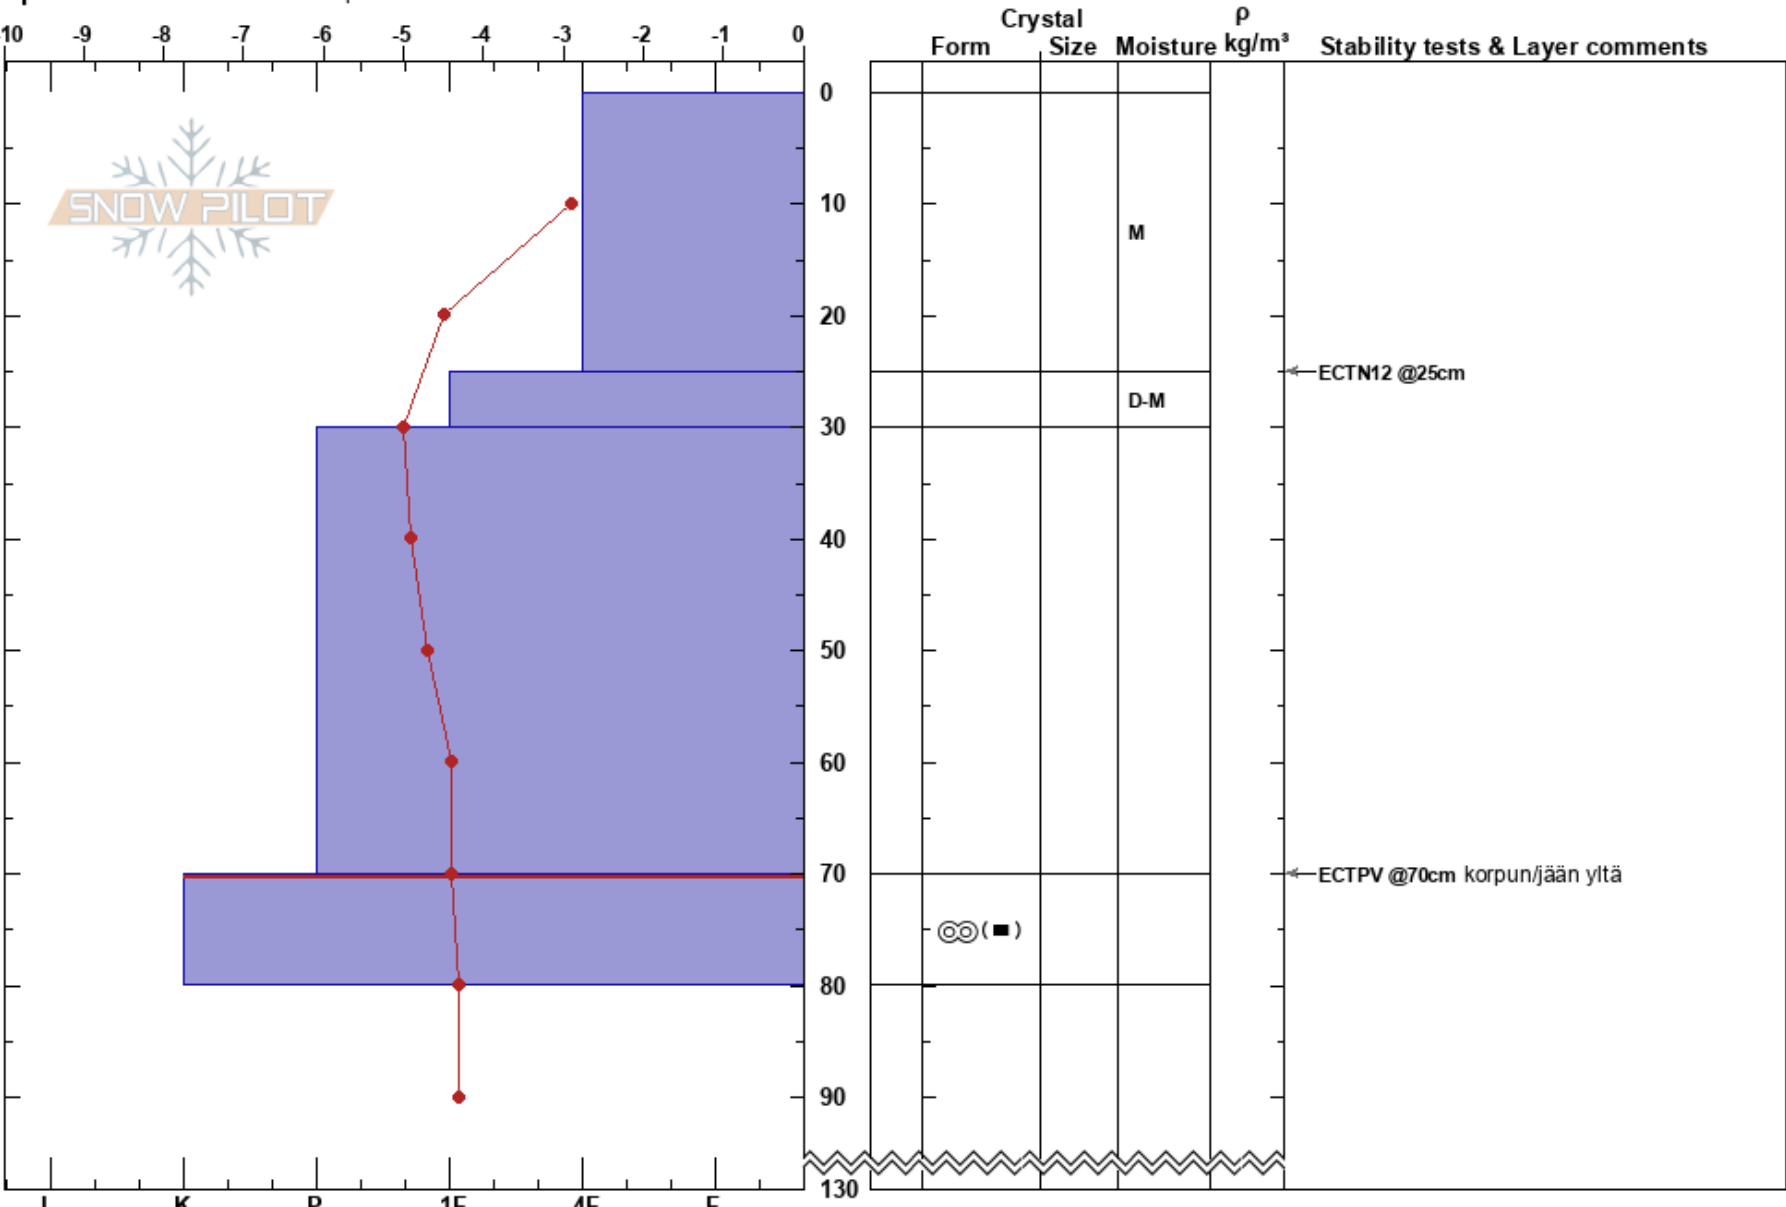

Ylästunturi  
 Finland  
 Elevation: 405 m  
 Aspect: SW  
 Specifics: We snowmobiled slope

Tuomo Poukkanen  
 09/04/2024 - 16:00  
 Co-ord: 67.56037N, 24.19001E  
 Slope Angle: 23°  
 Wind Loading:

Stability: Fair  
 Air Temperature: 5°C  
 Sky Cover:  
 Precipitation: NO  
 Wind:

HS:130  
 PF:23 70-80cm:Problematic layer

Notes: Uusi pintalumenkerros erottui lapioitaessa ja lohkeili samalta tasolta, mutta murtuma ei levinnyt testeissä kuin 10-15 cm. Tilanne voi muuttua illan aikana.