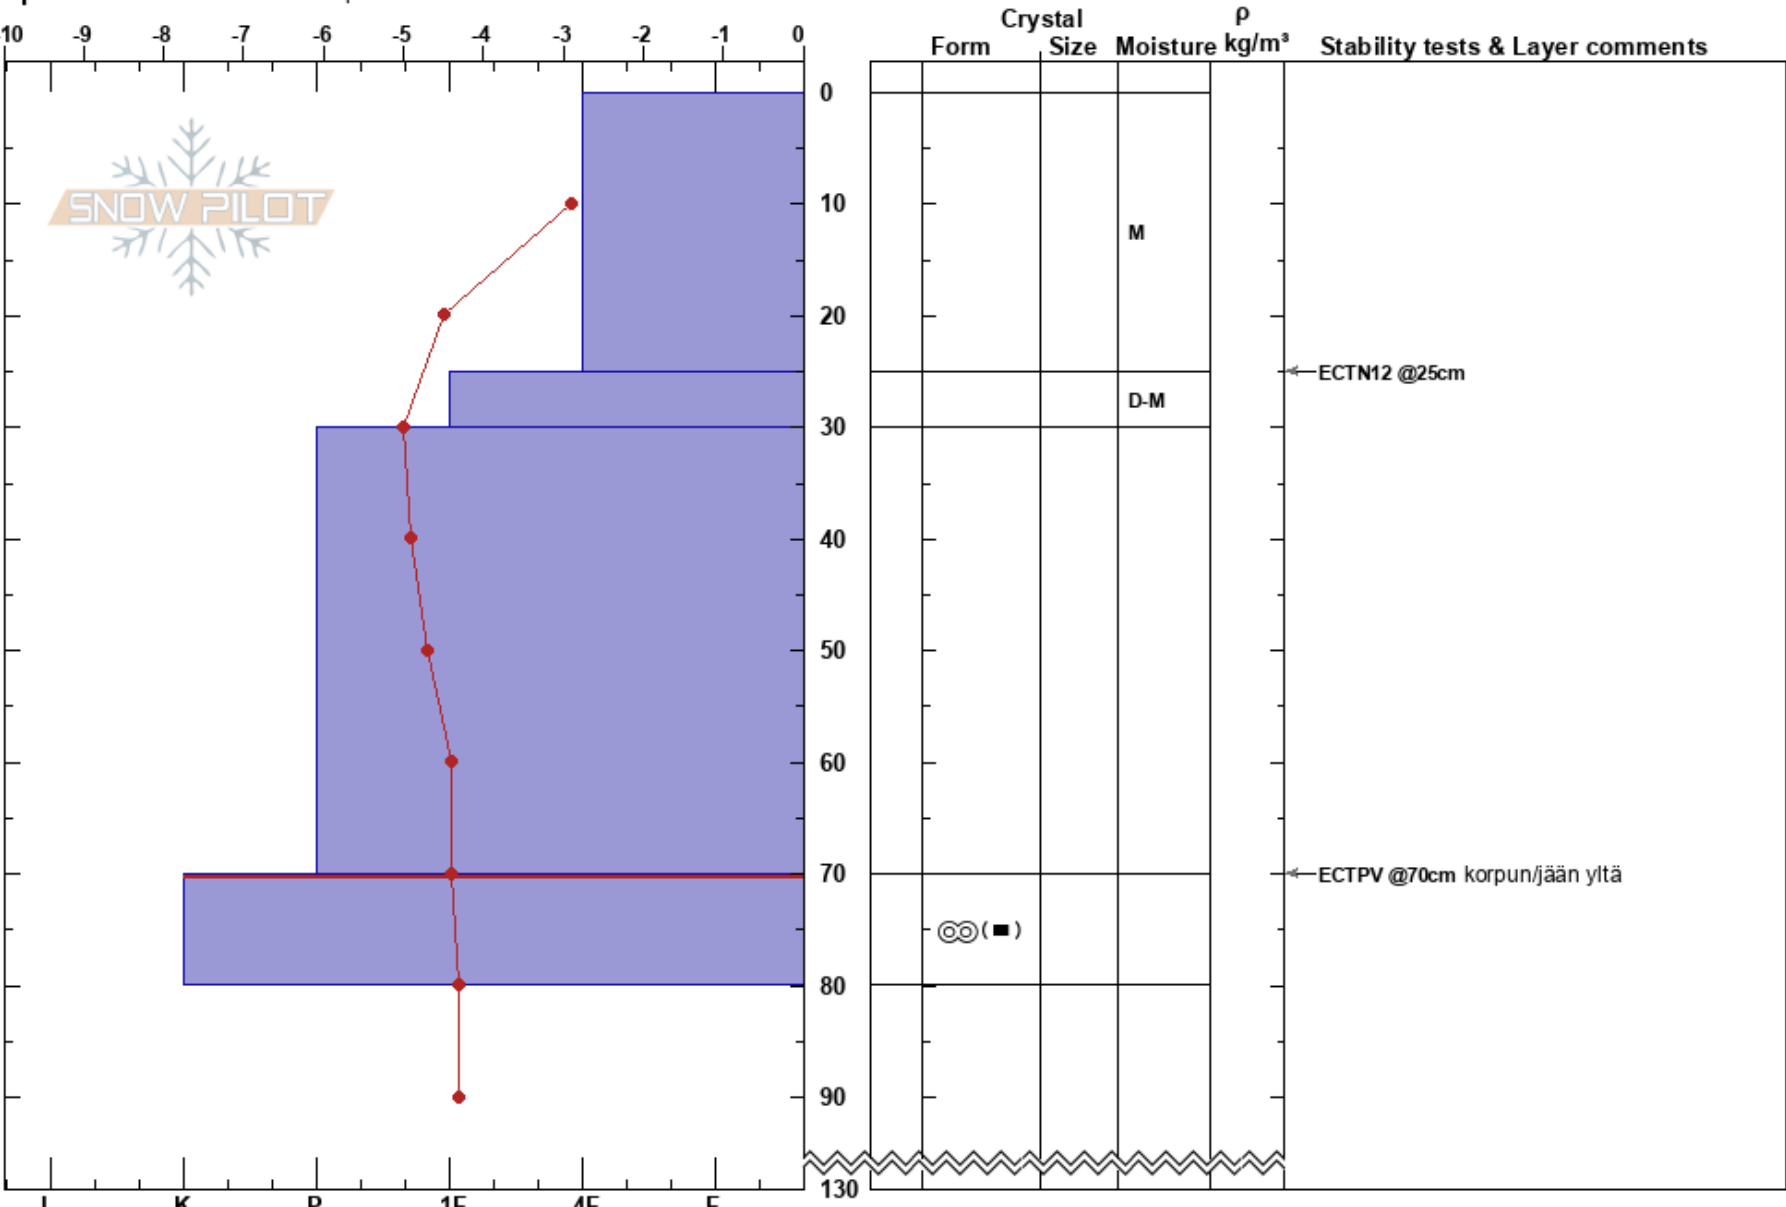

Ylästunturi
 Finland
 Elevation: 405 m
 Aspect: SW
 Specifics: We snowmobiled slope

Tuomo Poukkanen
 09/04/2024 - 16:00
 Co-ord: 67.56037N, 24.19001E
 Slope Angle: 23°
 Wind Loading:

Stability: Fair
 Air Temperature: 5°C
 Sky Cover:
 Precipitation: NO
 Wind:

HS:130
 PF:23 70-80cm:Problematic layer

Notes: Uusi pintalumenkerros erottui lapioitaessa ja lohkeili samalta tasolta, mutta murtuma ei levinnyt testeissä kuin 10-15 cm. Tilanne voi muuttua illan aikana.