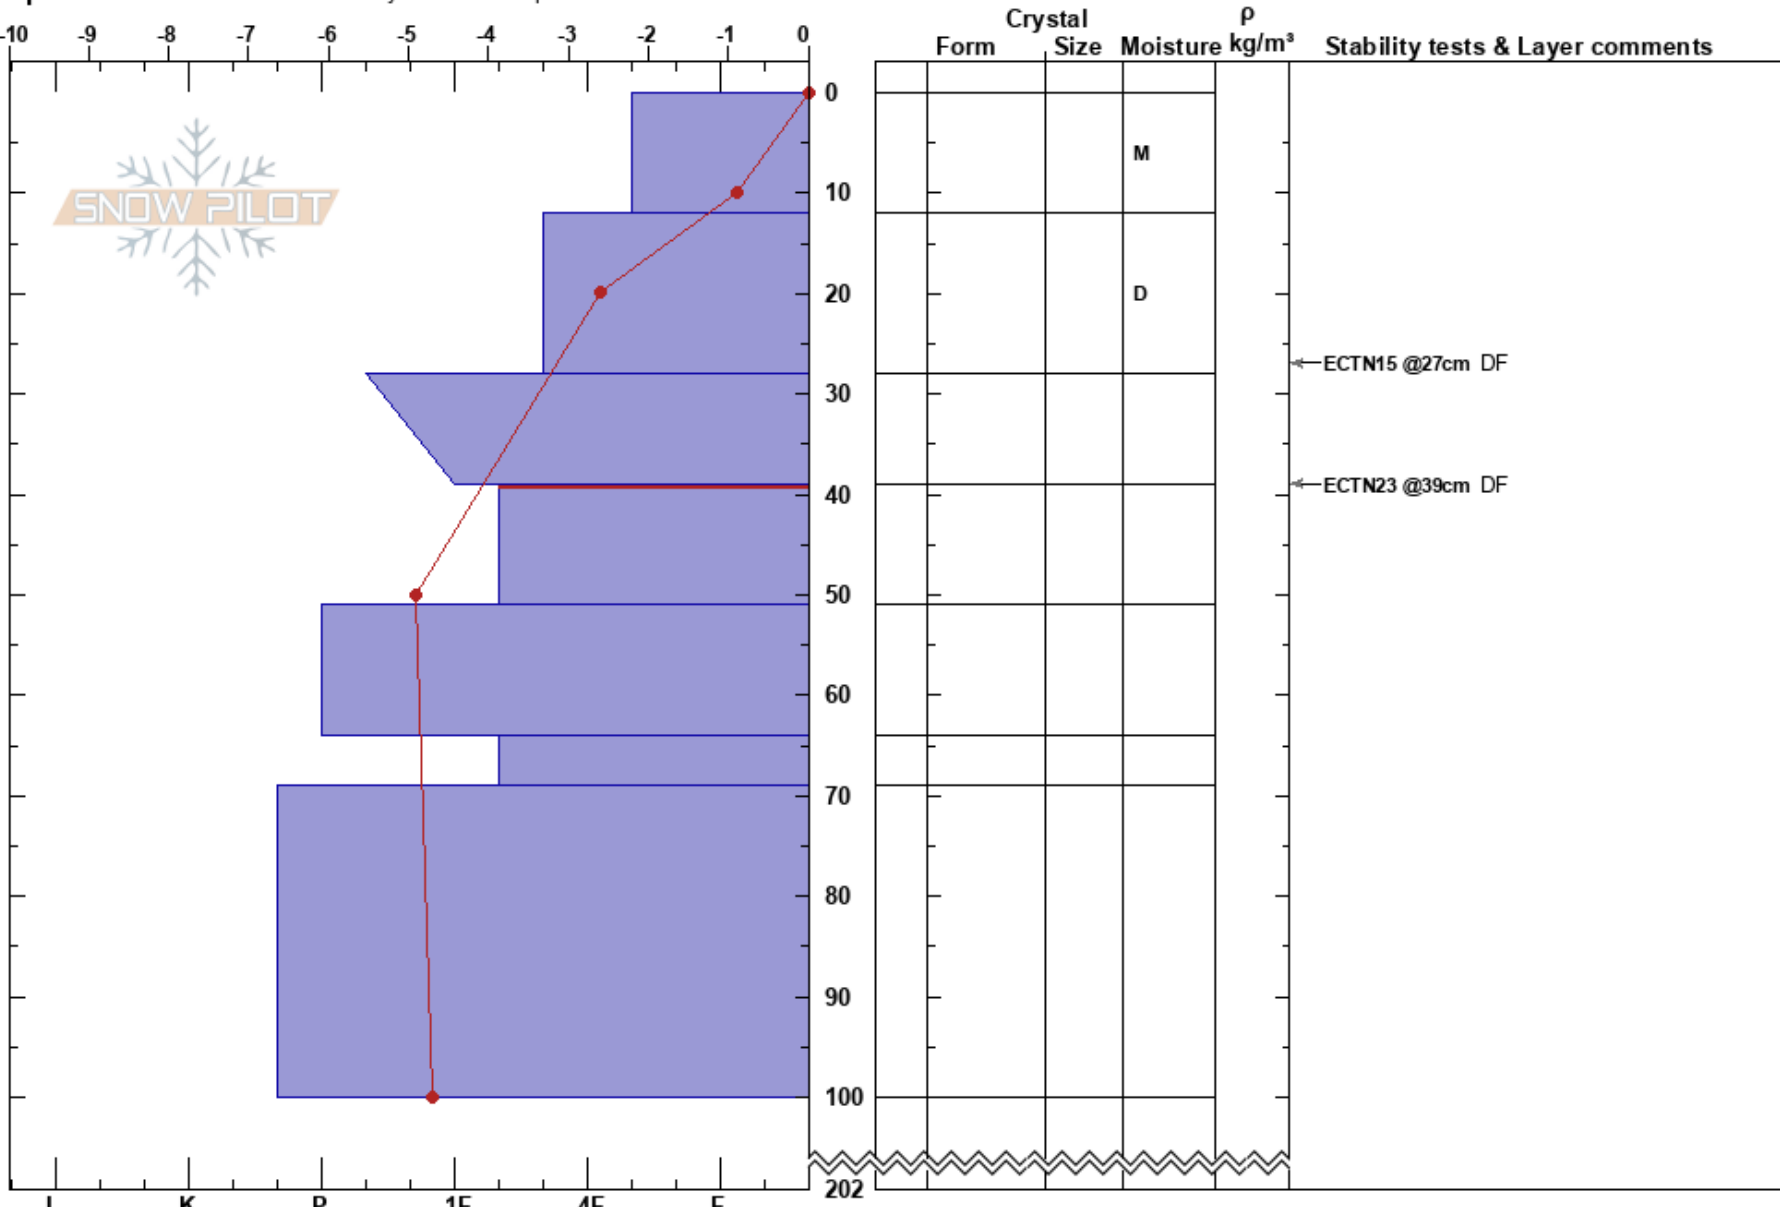

Mohtserenjüenie  
 Västra Vindelfjällen  
 Sweden  
 Elevation: 910 m  
 Aspect: 280°  
 Specifics: Recent avalanche activity on similar slopes

Johan af Ekenstam  
 08/04/2024 - 13:00  
 Co-ord: 33W 507884E 7300999N  
 Slope Angle: 22°  
 Wind Loading: no

Stability: HS:202  
 Air Temperature: 3°C PF:20 39-51cm:Problematic layer  
 Sky Cover: OVC  
 Precipitation: NO  
 Wind: SW Light Breeze

**Notes:** Flera Na1 och två Na2 som nysnöflak i närliggande västsluttningar de senaste timmarna.