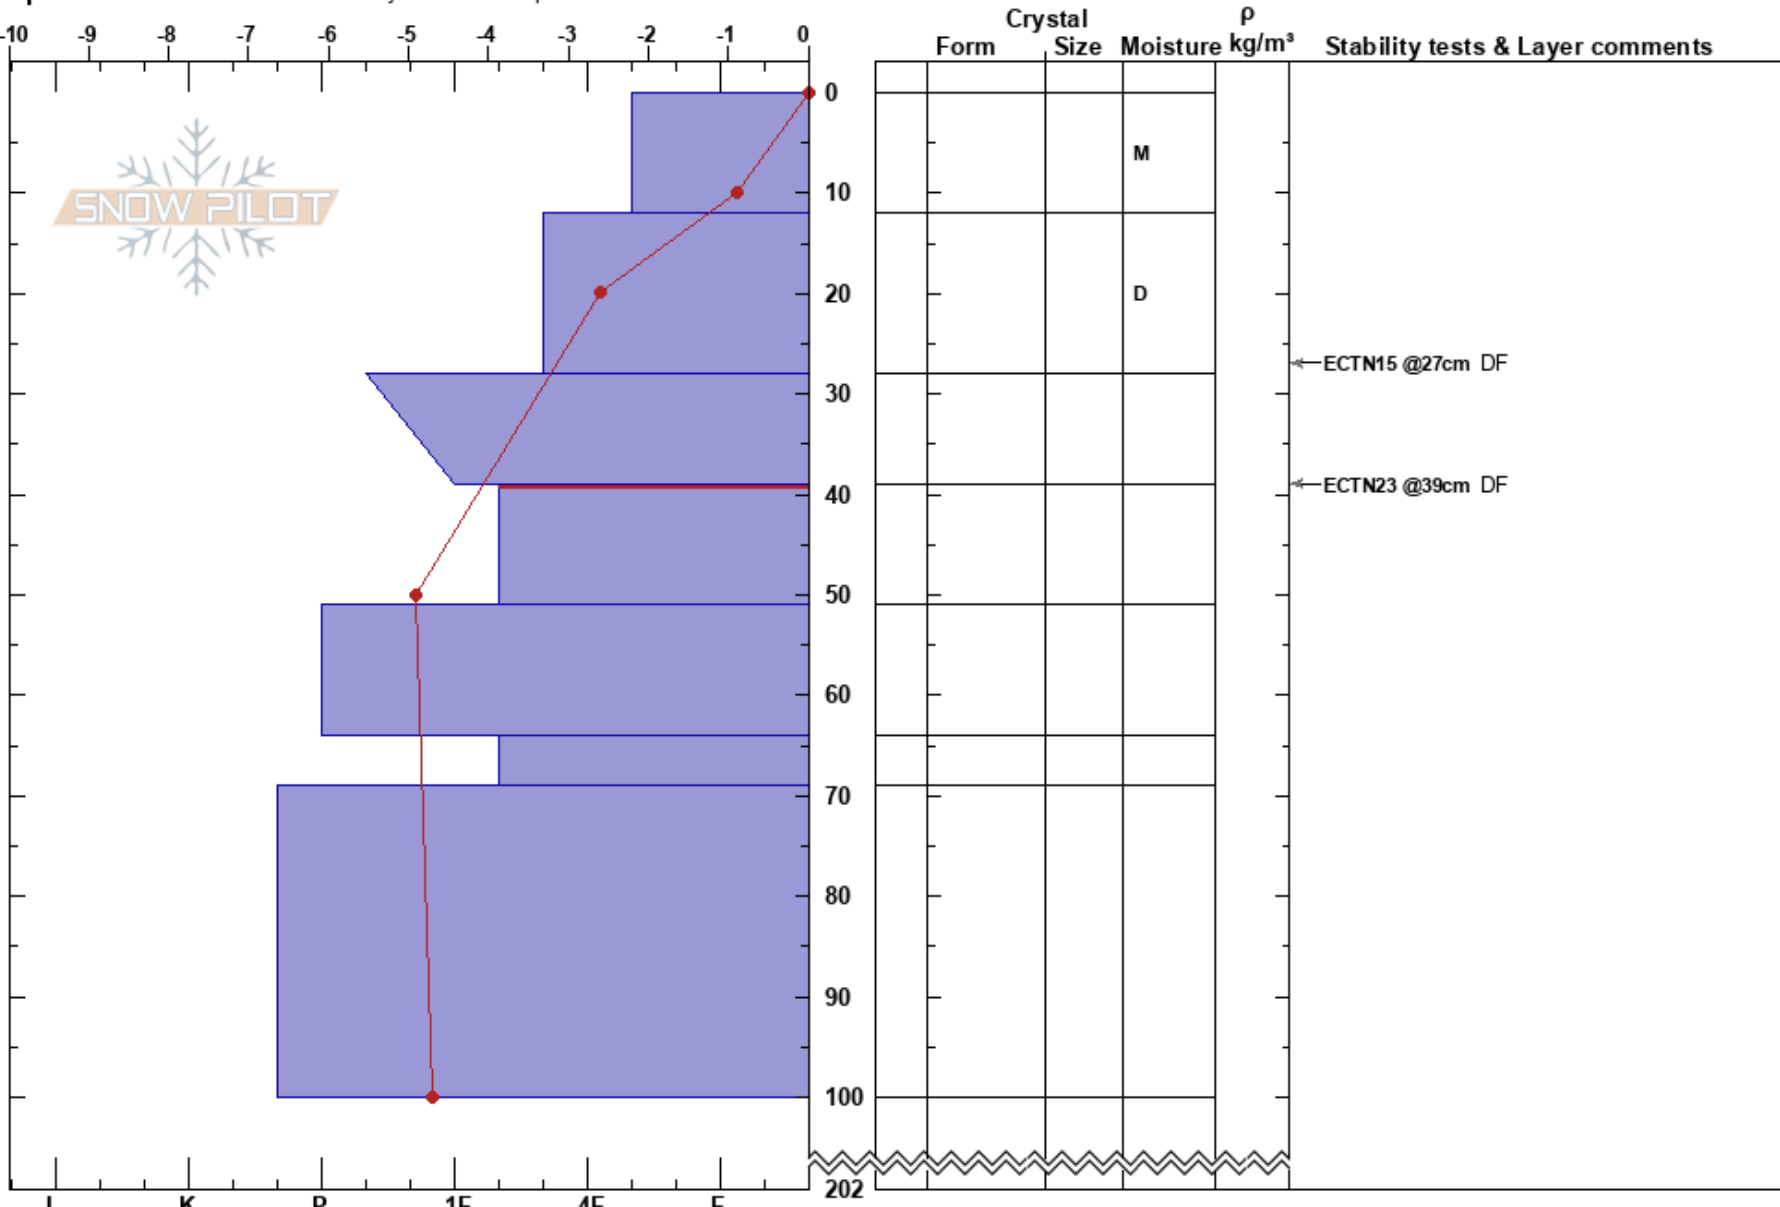

Mohtserenjüenie  
 Västra Vindelfjällen  
 Sweden  
**Elevation:** 910 m  
**Aspect:** 280°  
**Specifics:** Recent avalanche activity on similar slopes

Johan af Ekenstam  
 08/04/2024 - 13:00  
**Co-ord:** 33W 507884E 7300999N  
**Slope Angle:** 22°  
**Wind Loading:** no

**Stability:** HS:202  
**Air Temperature:** 3°C **PF:**20 39-51cm:Problematic layer  
**Sky Cover:** OVC  
**Precipitation:** NO  
**Wind:** SW Light Breeze

**Notes:** Flera Na1 och två Na2 som nysnöflak i närliggande västsluttningar de senaste timmarna.