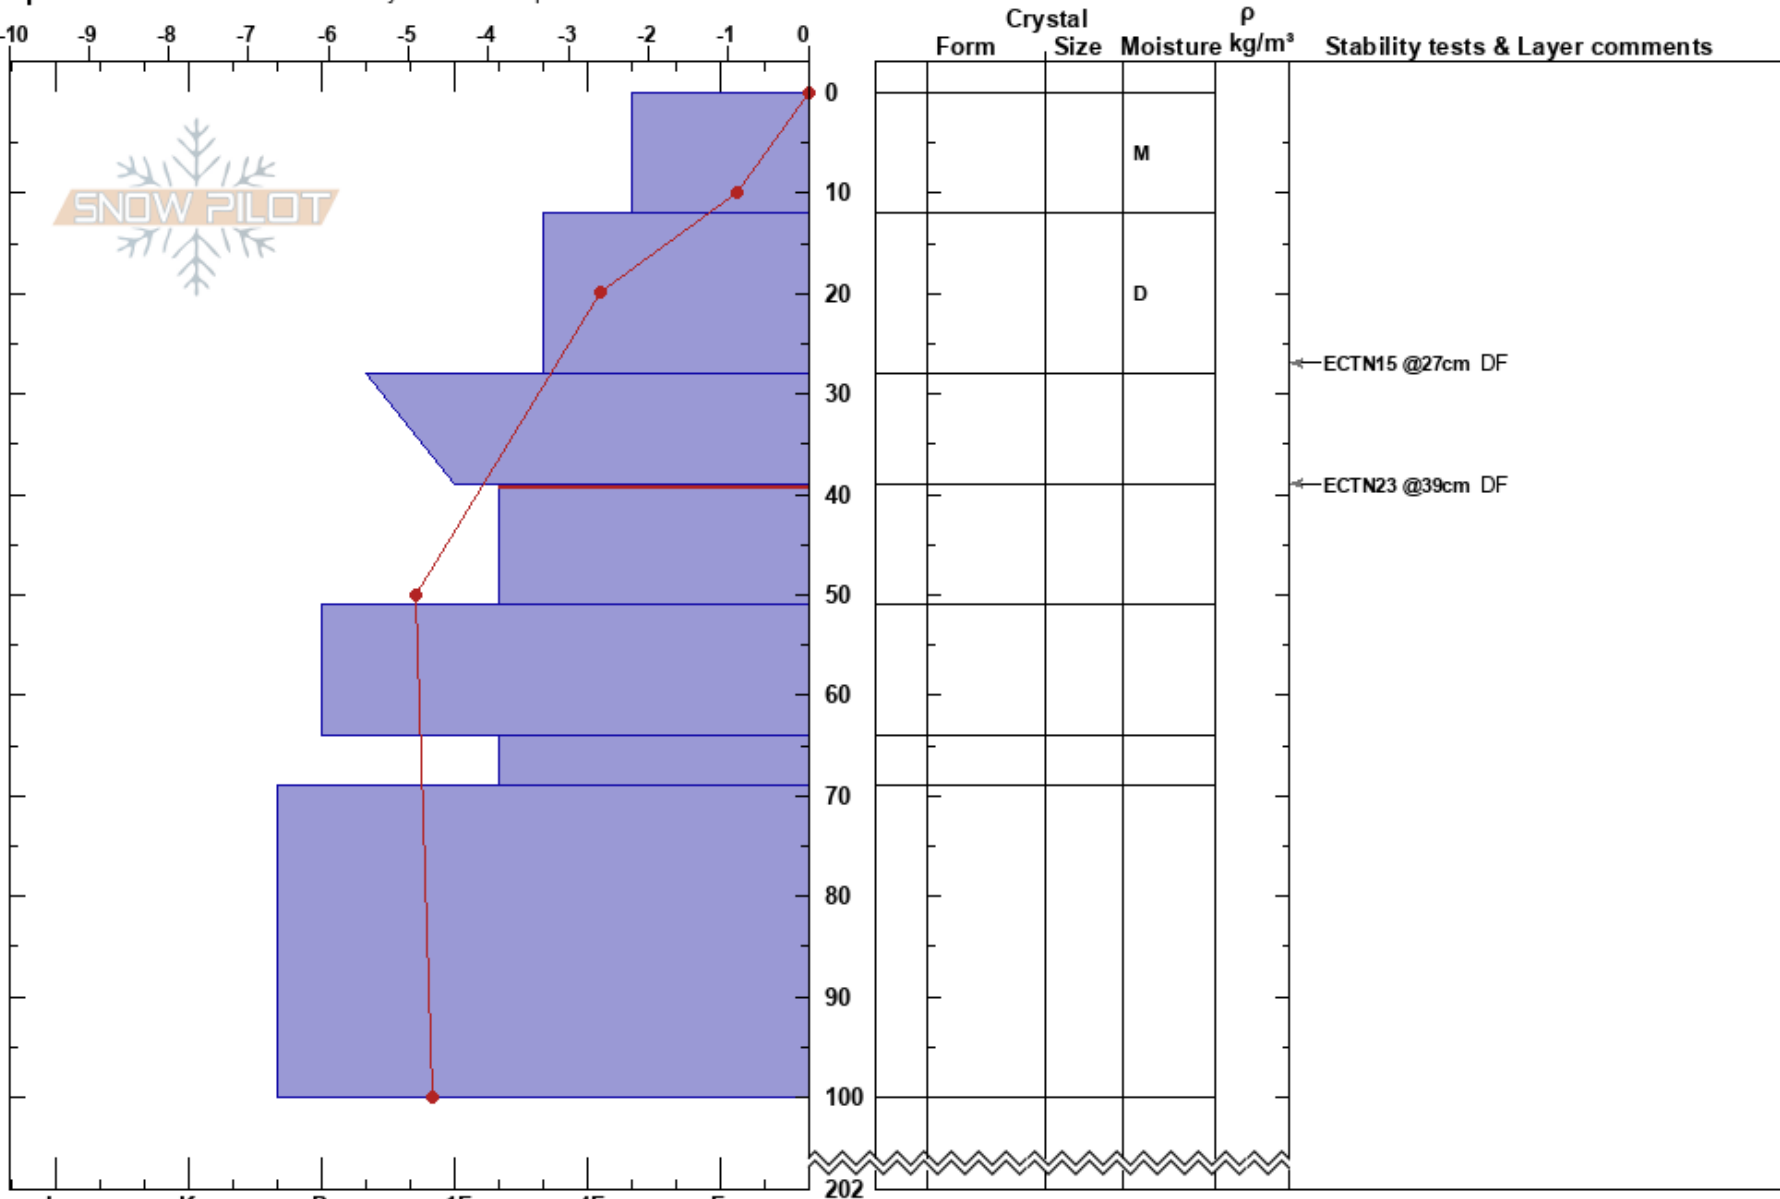

Mohtserenjüenie  
 Västra Vindelfjällen  
 Sweden  
 Elevation: 910 m  
 Aspect: 280°

Johan af Ekenstam  
 08/04/2024 - 13:00  
 Co-ord: 33W 507884E 7300999N  
 Slope Angle: 22°  
 Wind Loading: no

Stability: HS:202  
 Air Temperature: 3°C PF:20 39-51cm:Problematic layer  
 Sky Cover: OVC  
 Precipitation: NO  
 Wind: SW Light Breeze

Specifics: Recent avalanche activity on similar slopes

Notes: Flera Na1 och två Na2 som nysnöflak i närliggande västsluttningar de senaste timmarna.