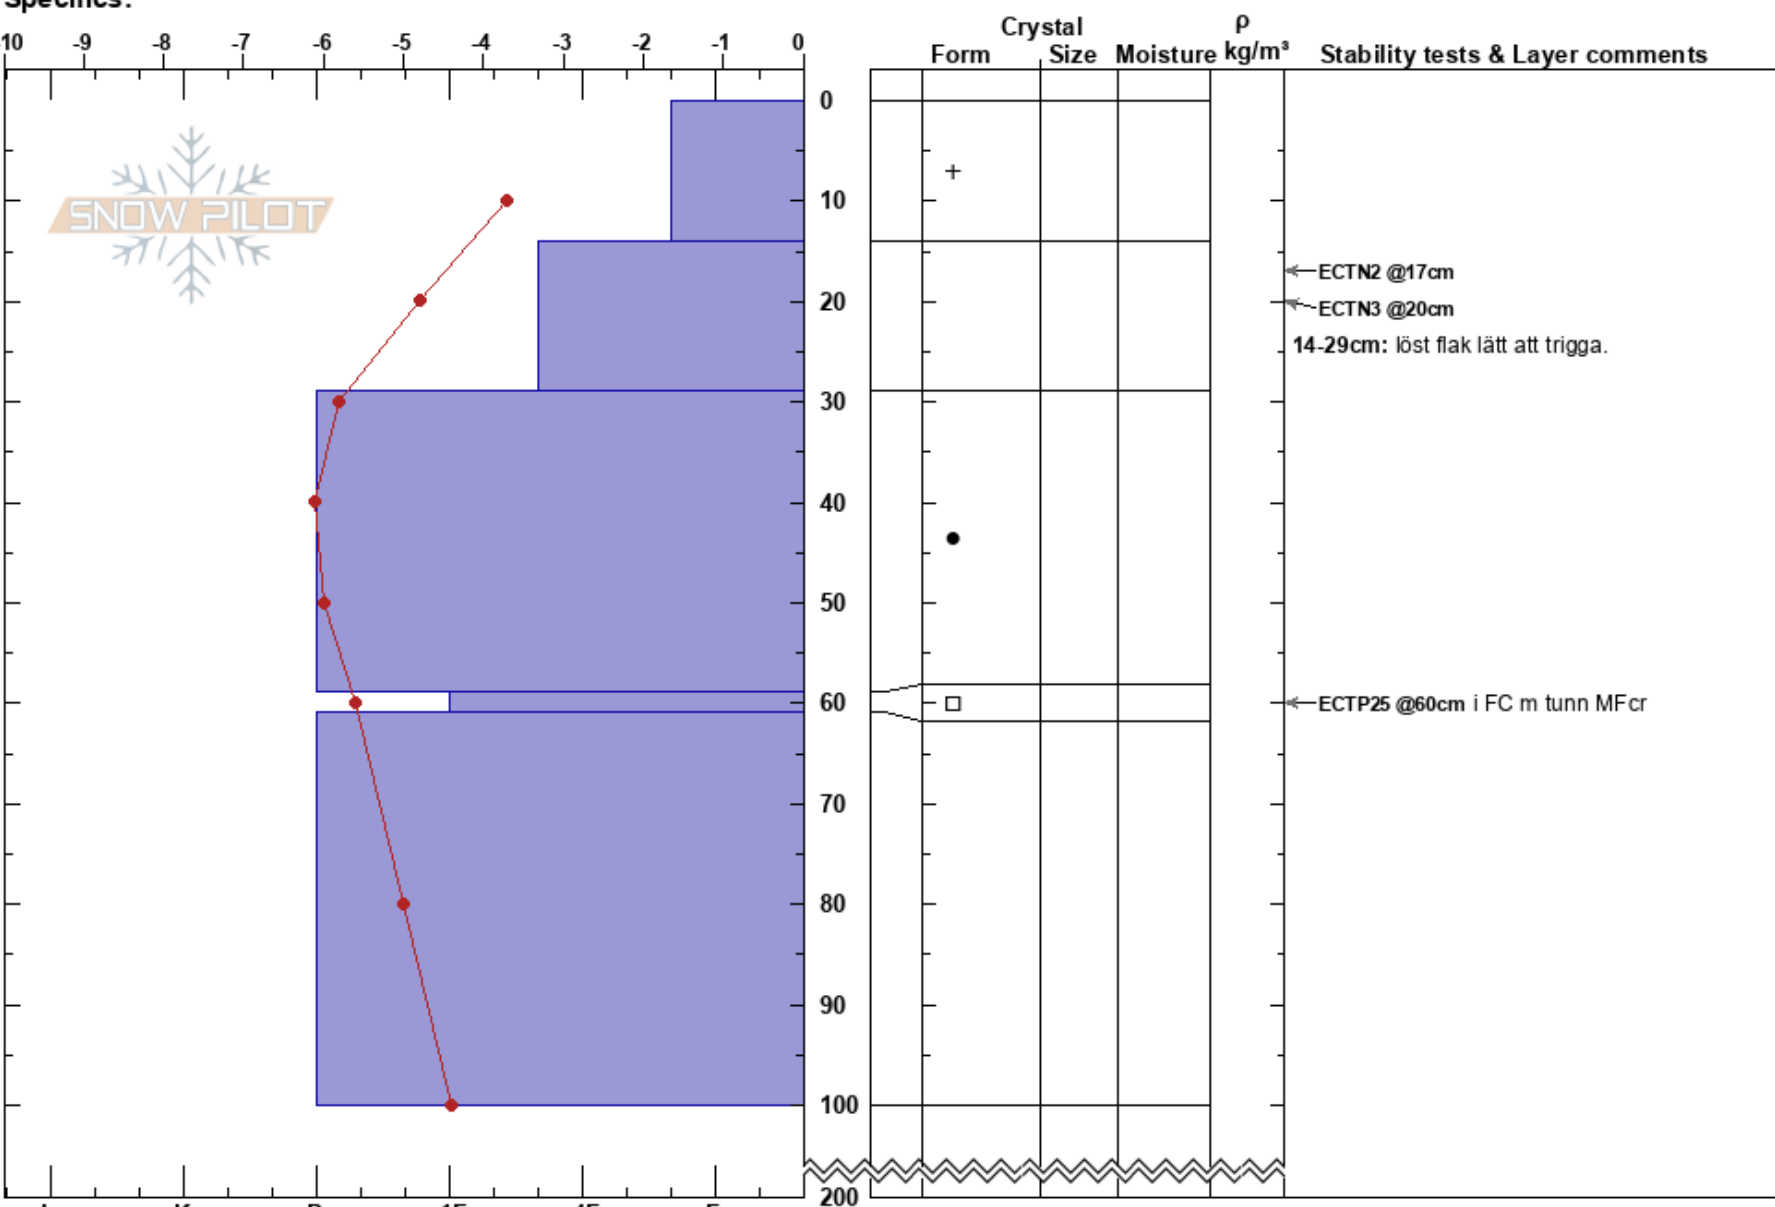

Brakkon
 Västra Vindelfjällen
 Sweden
 Elevation: 742 m
 Aspect: 40°
 Specifics:

Sam Hedman
 07/04/2024 - 11:00
 Co-ord:
 Slope Angle: 24°
 Wind Loading: yes

Stability:
 Air Temperature: -3°C
 Sky Cover: BKN
 Precipitation: NO
 Wind: S Light Breeze

HS:200
 PF:30
 Layer Notes:
 14-29cm: löst flak lätt att trigga.
 59-61cm: Problematic layer

Notes: Snödrev, 20-30 cm obunden snö eller mycket lösa flak på ytan i lässlutningar åt N-O.