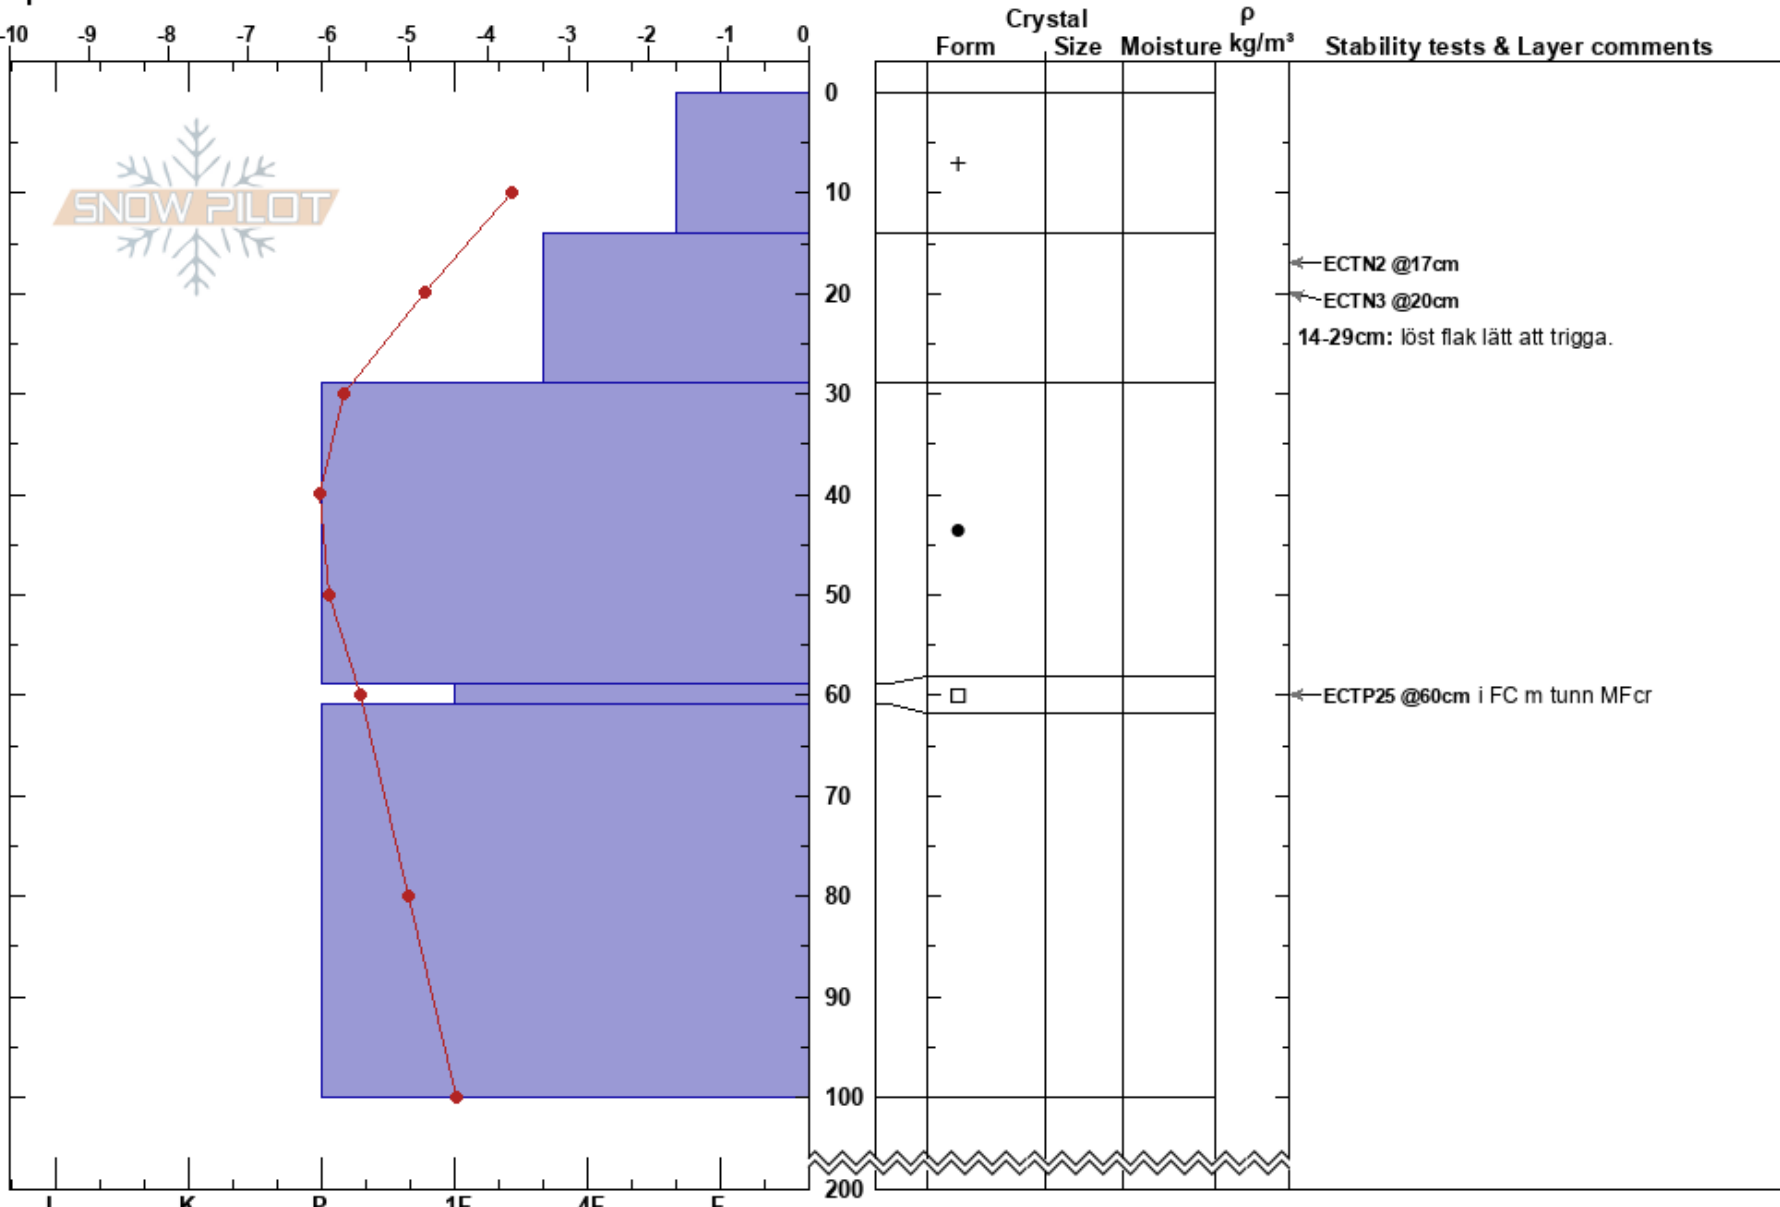

Brakkon
 Västra Vindelfjällen
 Sweden
 Elevation: 742 m
 Aspect: 40°
 Specifics:

Sam Hedman
 07/04/2024 - 11:00
 Co-ord:
 Slope Angle: 24°
 Wind Loading: yes

Stability: **HS:200**
 Air Temperature: -3°C **PF:30**
 Sky Cover: BKN
 Precipitation: NO
 Wind: S Light Breeze
Layer Notes:
 14-29cm: löst flak lätt att trigga.
 59-61cm: Problematic layer

Notes: Snödrev, 20-30 cm obunden snö eller mycket lösa flak på ytan i lässlutningar åt N-O.