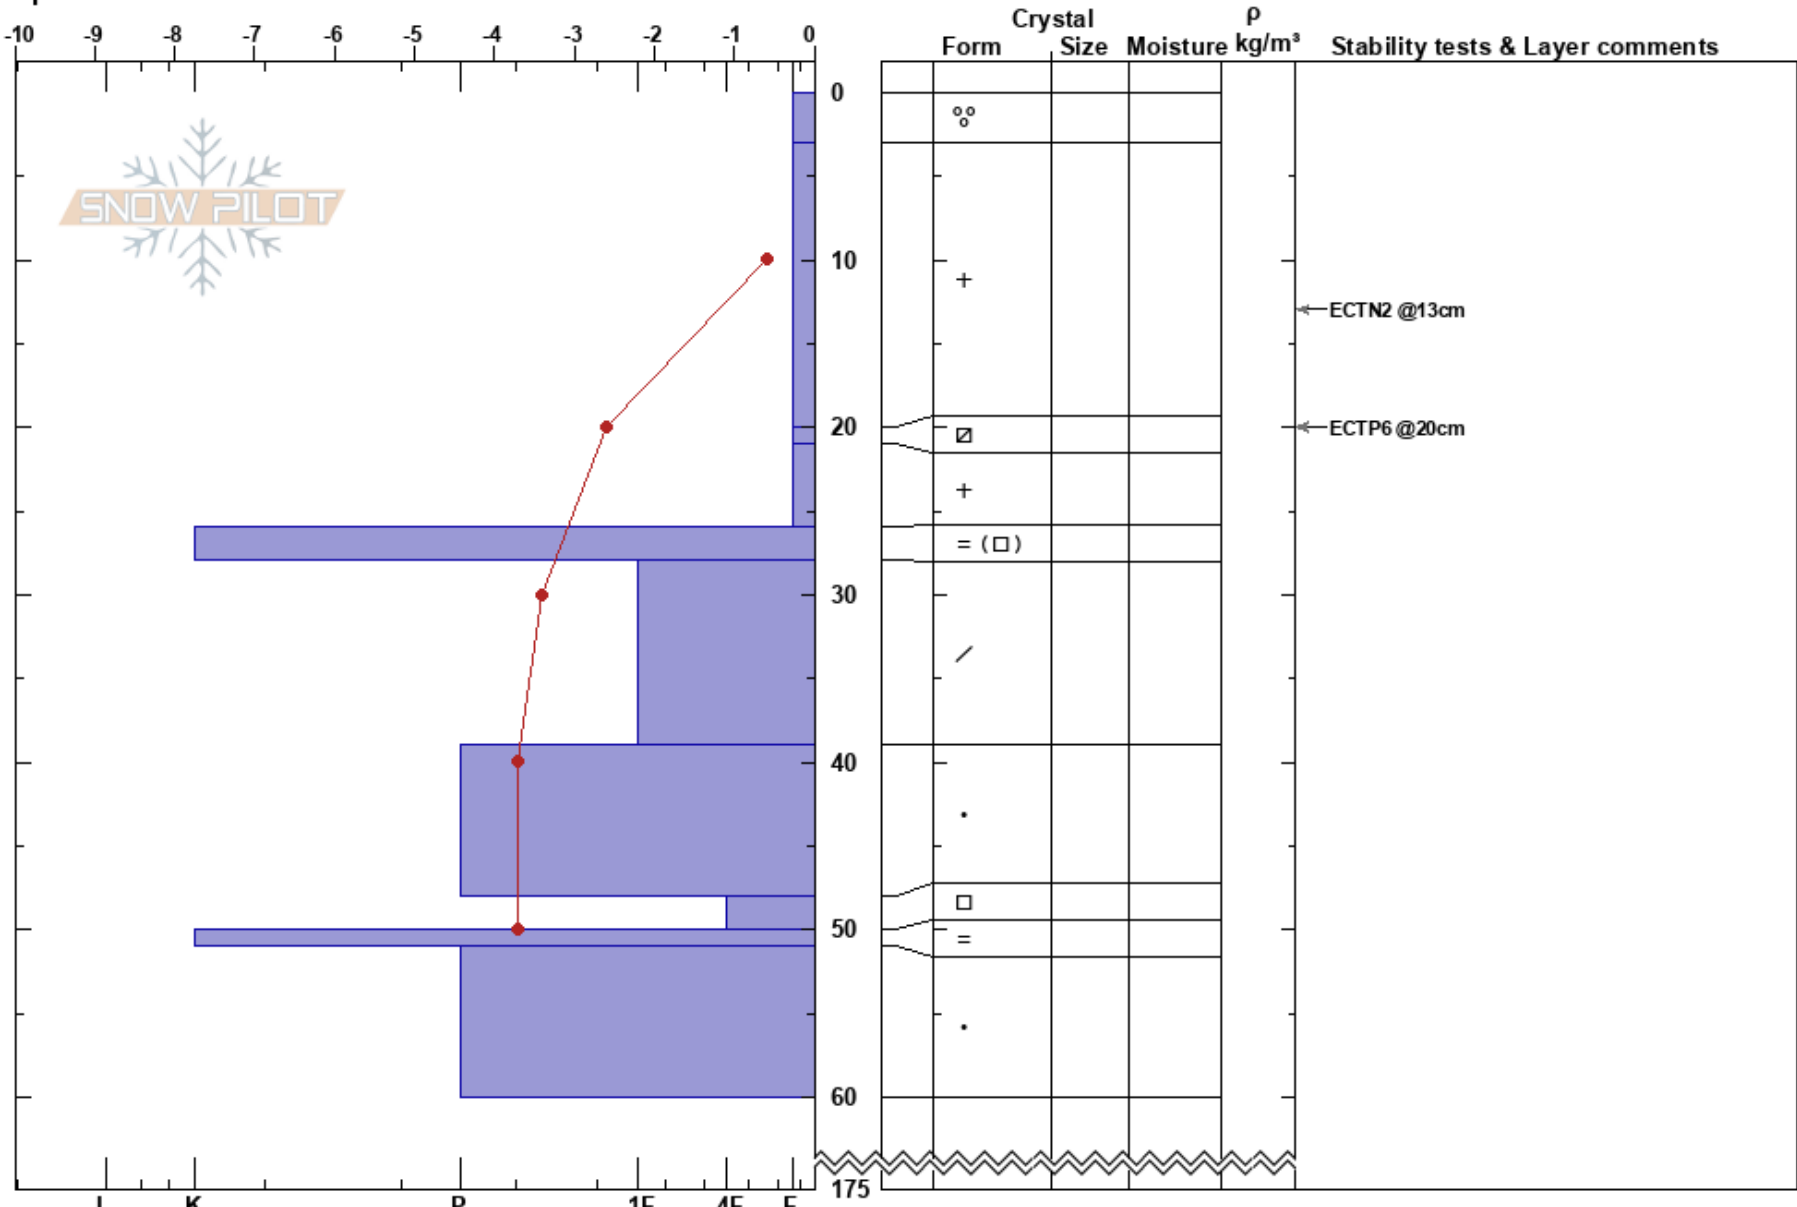

Mellan Lill o Stor-Ska  
 Funäsfjällen  
 Sweden  
**Elevation:** 1004 m  
**Aspect:** E  
**Specifics:**

Matilda Johansson  
 07/04/2024 - 10:30  
**Co-ord:** 33V 364731E 6941926N  
**Slope Angle:** 25°  
**Wind Loading:** previous

**Stability:**  
**Air Temperature:** 1.8°C  
**Sky Cover:** OVC  
**Precipitation:** NO  
**Wind:** SW Light Breeze

**Layer Notes:**

**Notes:** ALP. Tempprofil, fuktighet och stab drevsnö.