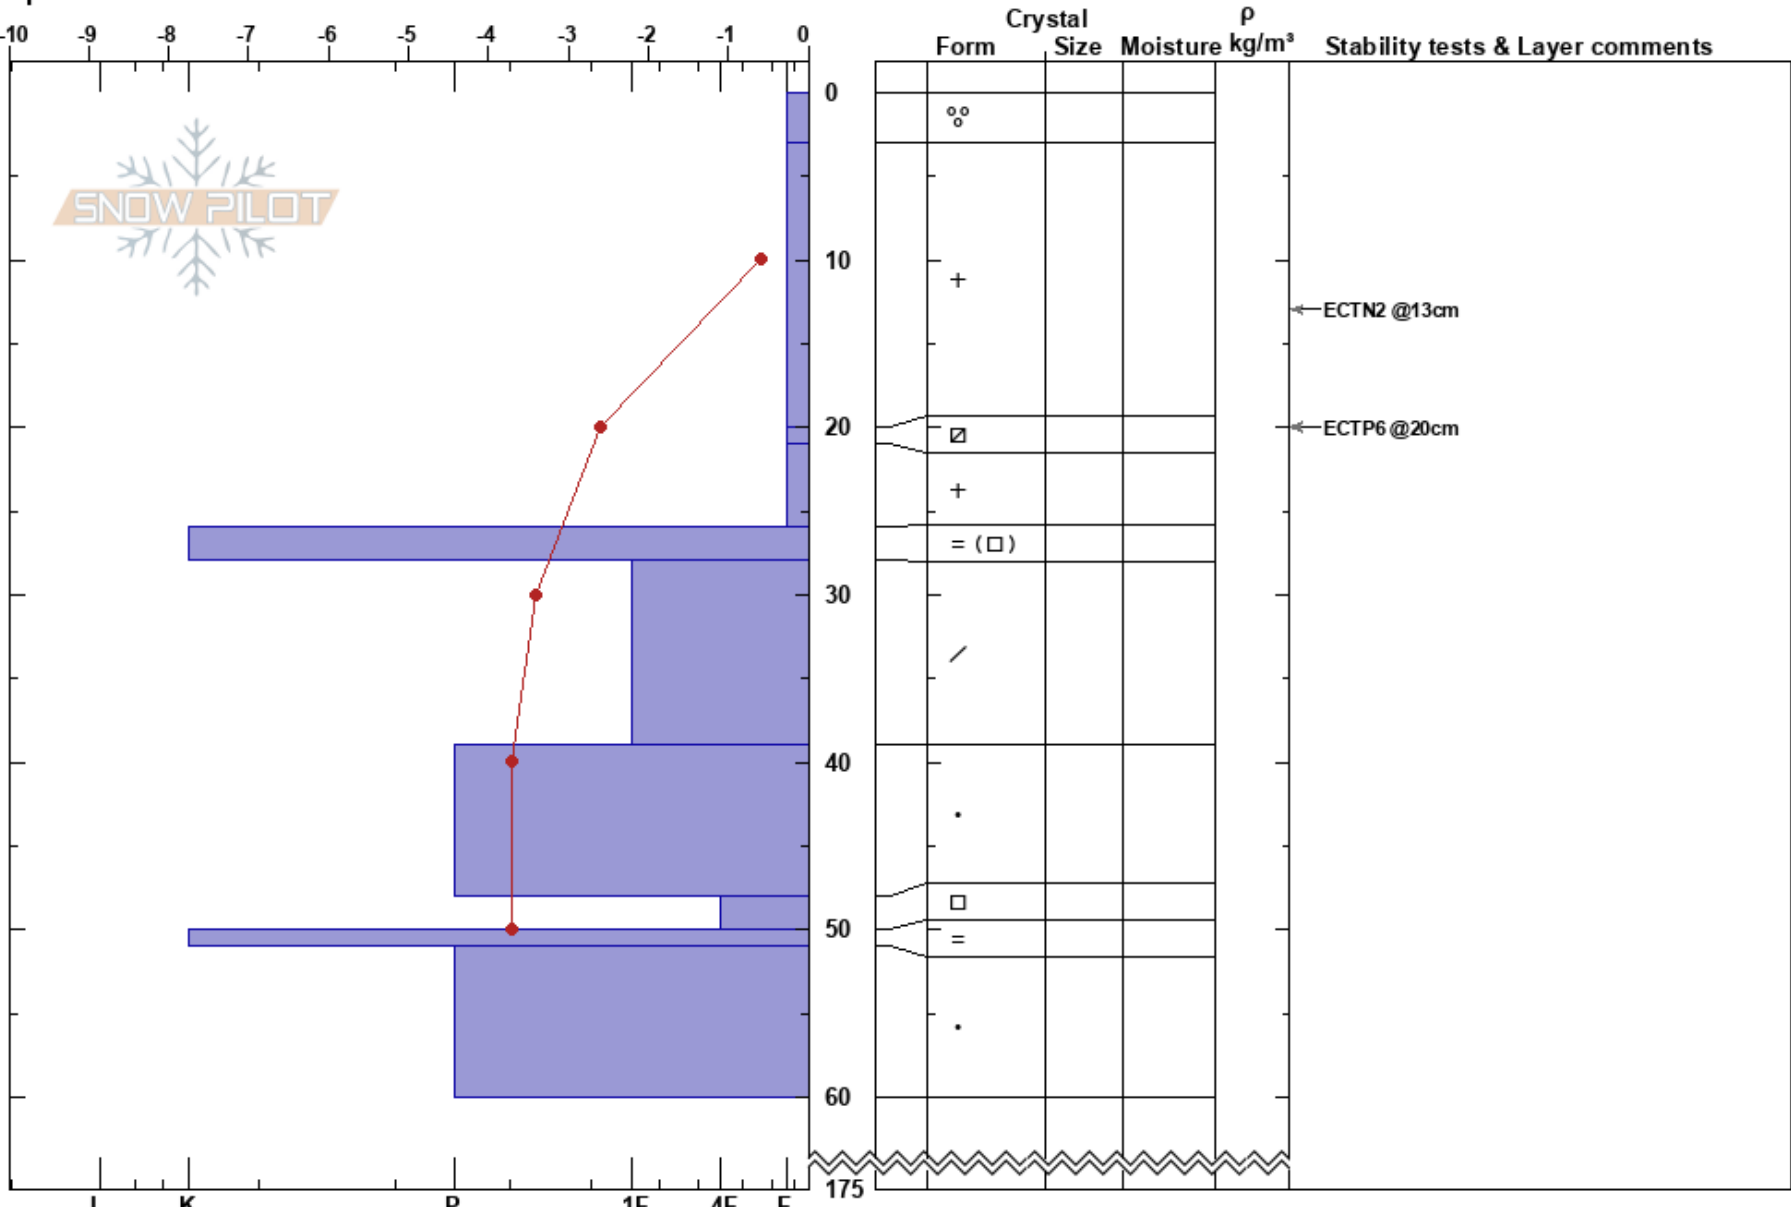

Mellan Lill o Stor-Ska  
 Funäsfjällen  
 Sweden  
**Elevation:** 1004 m  
**Aspect:** E  
**Specifics:**

Matilda Johansson  
 07/04/2024 - 10:30  
**Co-ord:** 33V 364731E 6941926N  
**Slope Angle:** 25°  
**Wind Loading:** previous

**Stability:** HS:175  
**Air Temperature:** 1.8°C  
**Sky Cover:** OVC  
**Precipitation:** NO  
**Wind:** SW Light Breeze  
**Layer Notes:**

**Notes:** ALP. Tempprofil, fuktighet och stab drevsnö.