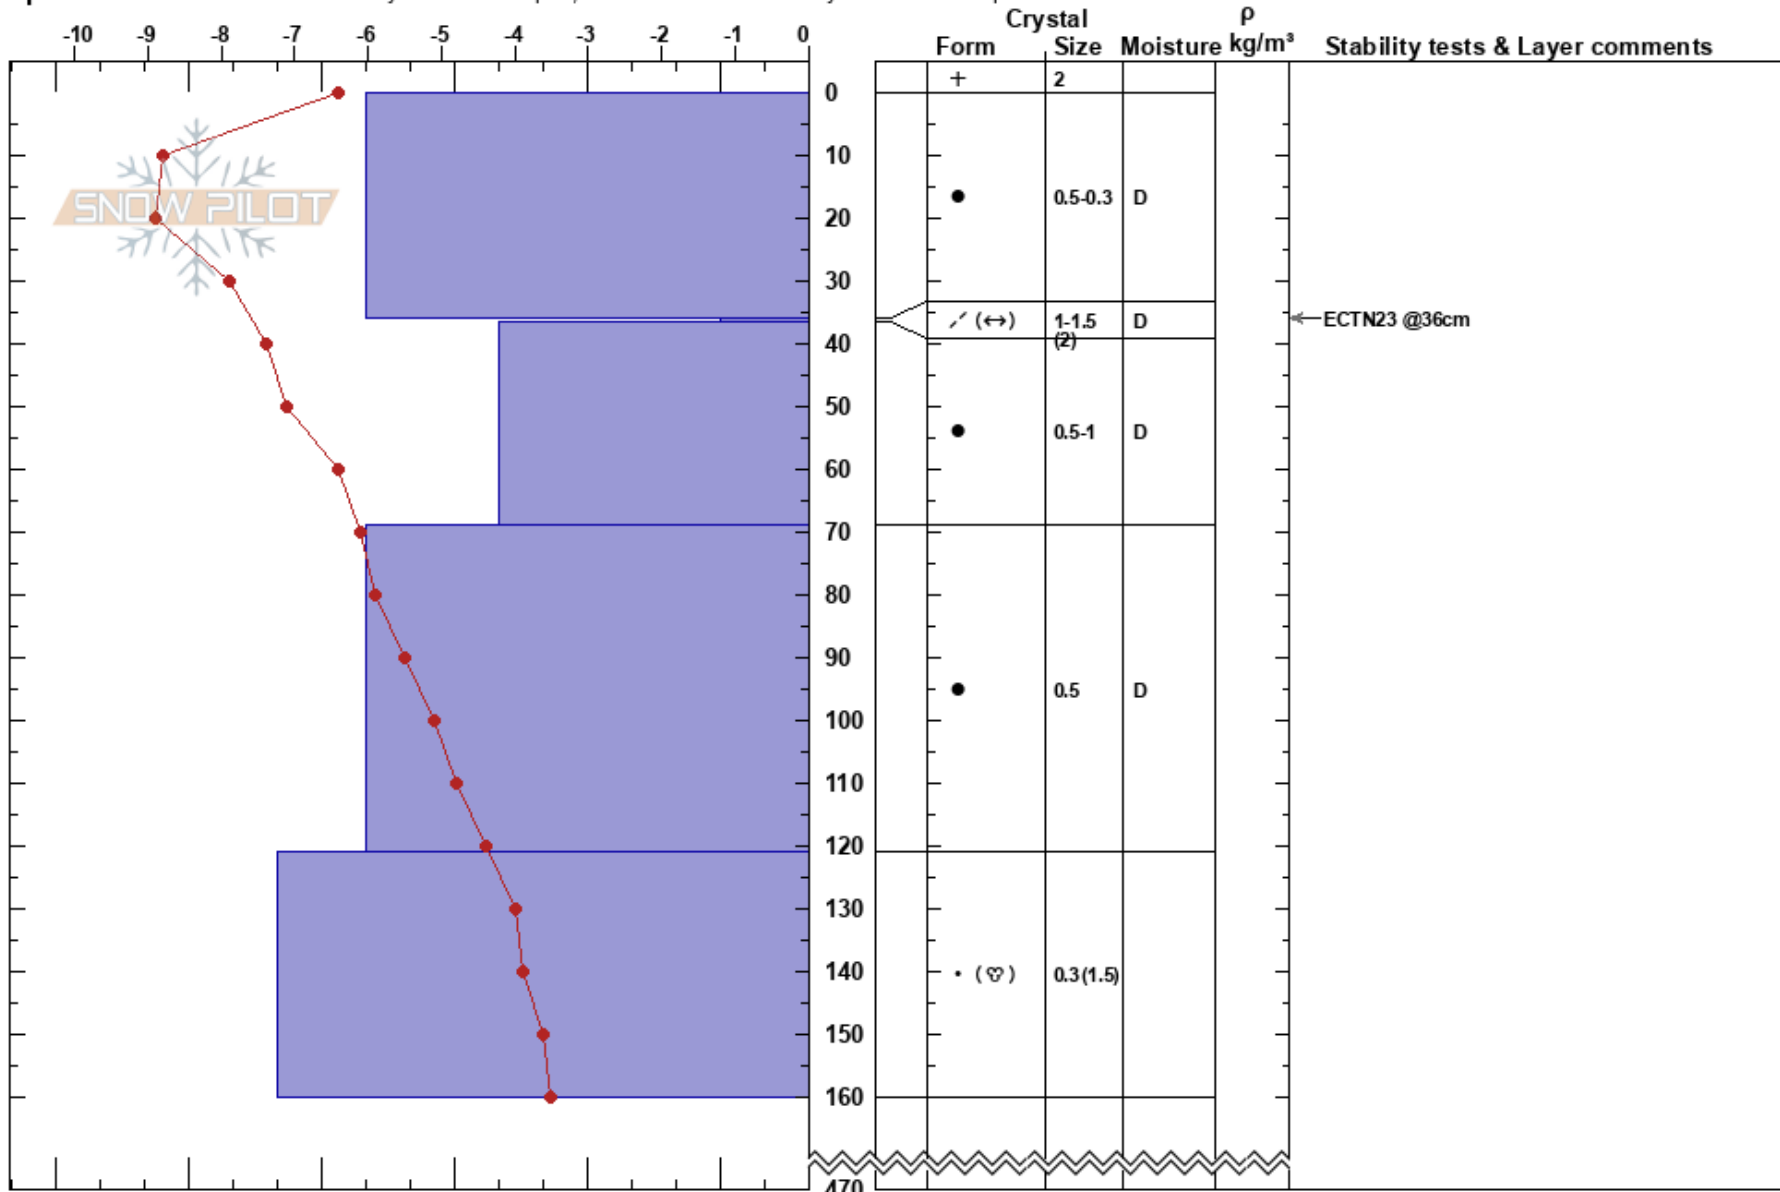

Vaðlah-Oddeyrir\_550

Anton Berg Carrasco

Stability:

HS:470

Layer Notes:

Tröllaskagi

05/04/2024 - 13:20

Air Temperature: -5.3°C PF:12 36-36.5cm: Problematic layer

Iceland

Co-ord: 65.69589N, -18.01422W

Sky Cover: OVC

Elevation: 552 m

Slope Angle: 30°

Precipitation: S-1

Aspect: 271°

Wind Loading: previous

Wind: E Light Breeze

Specifics: Recent avalanche activity on similar slopes; Recent avalanche activity on different slopes

**Notes:** Athugun á stöðugleika hlémegin eftir norðanhriðar sl tveggja vikna.  
 Gryfjutökustaður lýsandi fyrir hléhlíðar í sambærilegri hæð.  
 Gryfjutökustaður lýsandi fyrir skiðaleiðir á svæðinu.