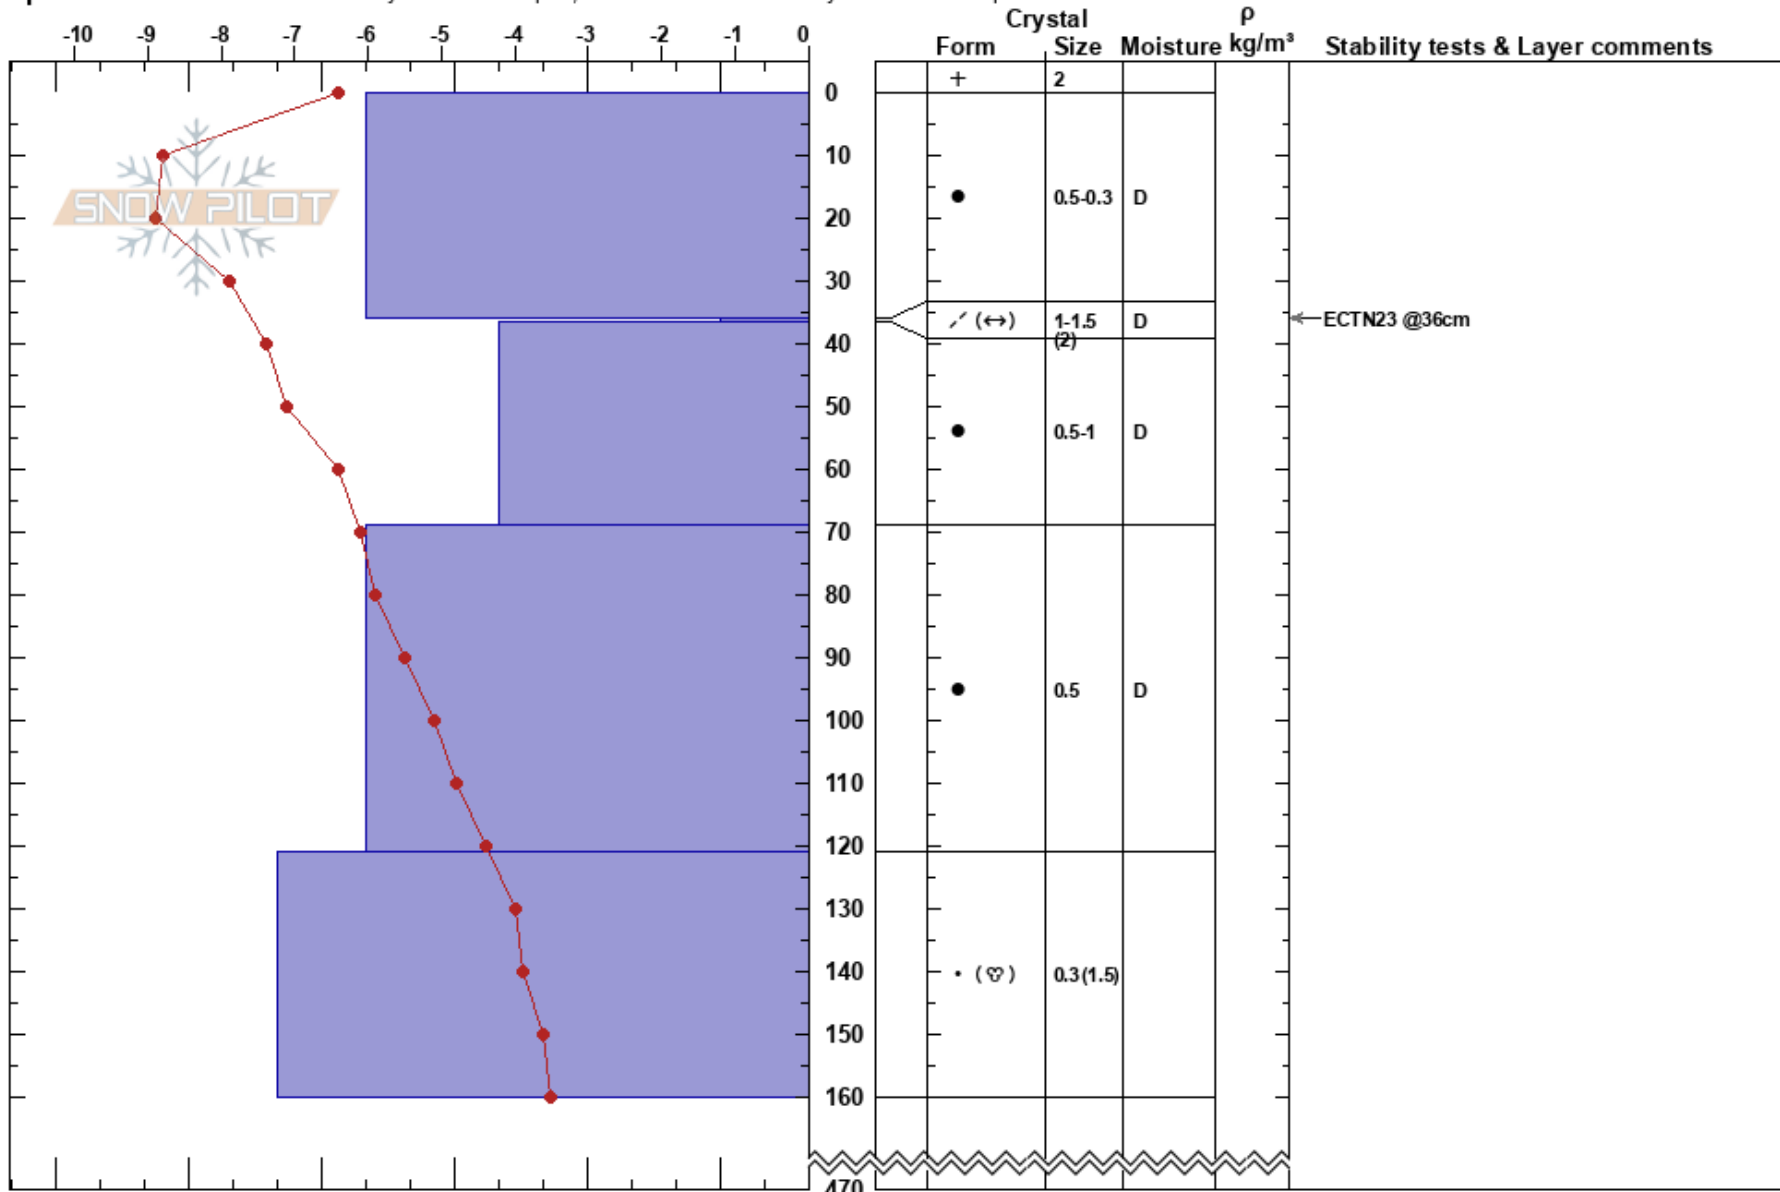

Vaðlah-Oddeyrir_550

Anton Berg Carrasco

Stability:

HS:470

Layer Notes:

Tröllaskagi

05/04/2024 - 13:20

Air Temperature: -5.3°C PF:12 36-36.5cm: Problematic layer

Iceland

Co-ord: 65.69589N, -18.01422W

Sky Cover: OVC

Elevation: 552 m

Slope Angle: 30°

Precipitation: S-1

Aspect: 271°

Wind Loading: previous

Wind: E Light Breeze

Specifics: Recent avalanche activity on similar slopes; Recent avalanche activity on different slopes

Notes: Athugun á stöðugleika hlémegin eftir norðanhriðar sl tveggja vikna.
 Gryfjutökustaður lýsandi fyrir hléhlíðar í sambærilegri hæð.
 Gryfjutökustaður lýsandi fyrir skiðaleiðir á svæðinu.