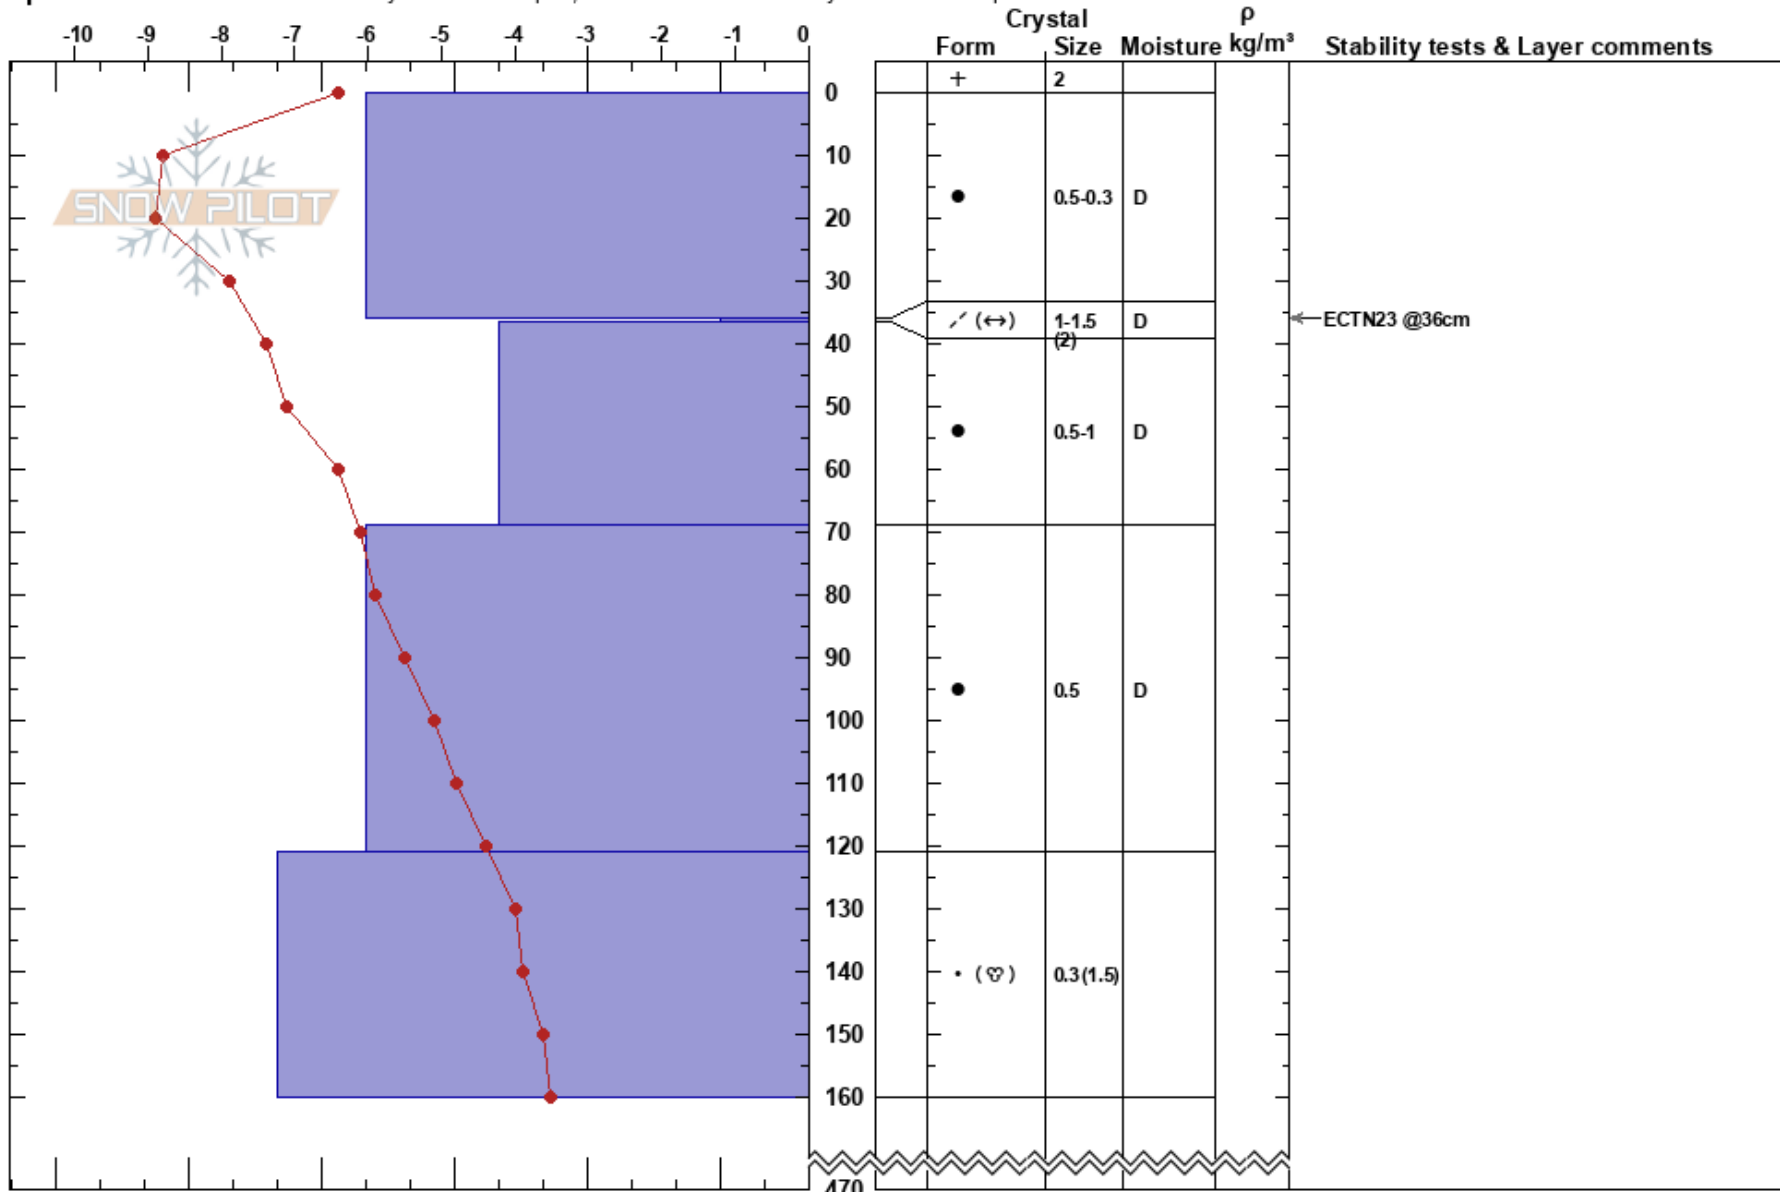

Vaðlah-Oddeyri_550

Anton Berg Carrasco

Stability:

HS:470

Layer Notes:

Tröllaskagi

05/04/2024 - 13:20

Air Temperature: -5.3°C PF:12 36-36.5cm: Problematic layer

Iceland

Co-ord: 65.69589N, -18.01422W

Sky Cover: OVC

Elevation: 552 m

Slope Angle: 30°

Precipitation: S-1

Aspect: 271°

Wind Loading: previous

Wind: E Light Breeze

Specifics: Recent avalanche activity on similar slopes; Recent avalanche activity on different slopes

Notes: Athugun á stöðugleika hlémegin eftir norðanhriðar sl tveggja vikna.
 Gryfjutökustaður lýsandi fyrir hléhlíðar í sambærilegri hæð.
 Gryfjutökustaður lýsandi fyrir skiðaleiðir á svæðinu.