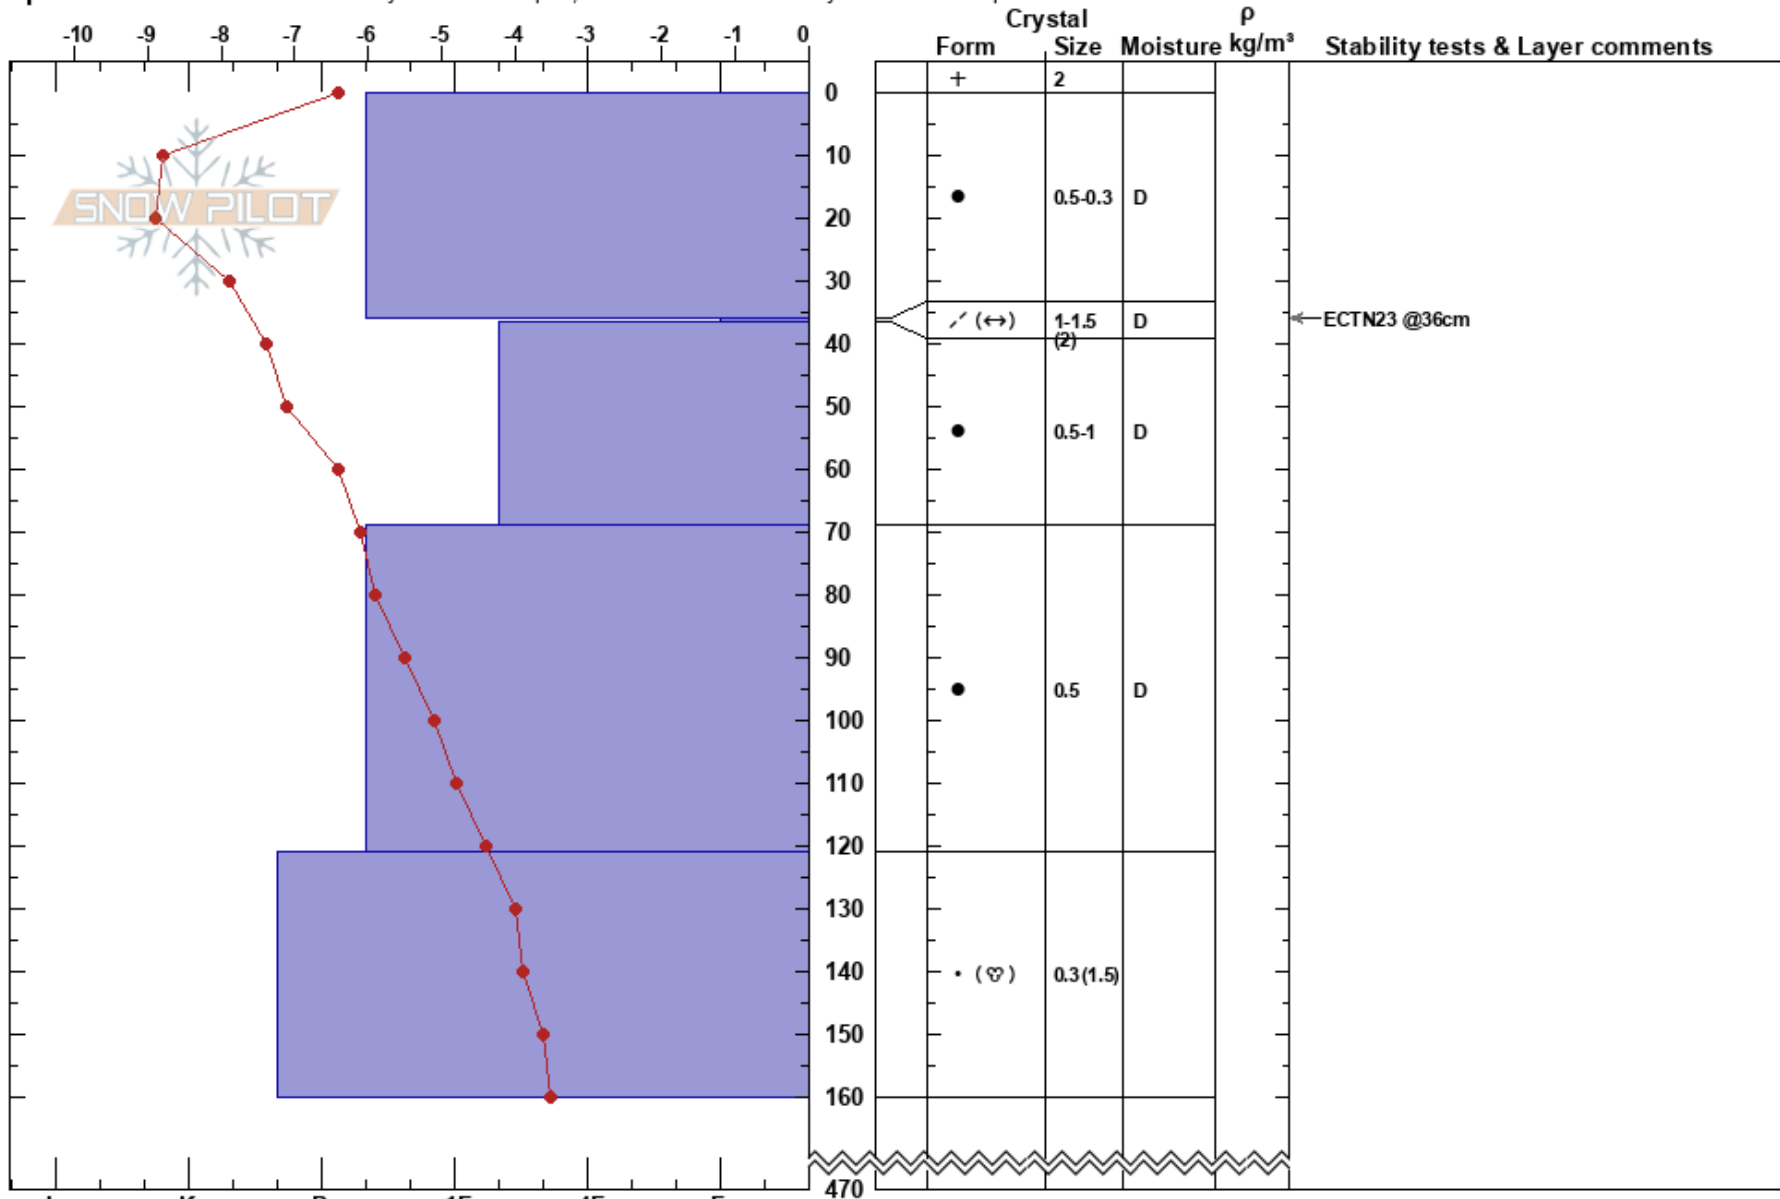

Vaðlah-Oddeyrir_550

Anton Berg Carrasco

Stability:

HS:470

Layer Notes:

Tröllaskagi

05/04/2024 - 13:20

Air Temperature: -5.3°C PF:12 36-36.5cm: Problematic layer

Iceland

Co-ord: 65.69589N, -18.01422W

Sky Cover: OVC

Elevation: 552 m

Slope Angle: 30°

Precipitation: S-1

Aspect: 271°

Wind Loading: previous

Wind: E Light Breeze

Specifics: Recent avalanche activity on similar slopes; Recent avalanche activity on different slopes

Notes: Athugun á stöðugleika hlémegin eftir norðanhriðar sl tveggja vikna.
 Gryfjutökustaður lýsandi fyrir hléhlíðar í sambærilegri hæð.
 Gryfjutökustaður lýsandi fyrir skiðaleiðir á svæðinu.