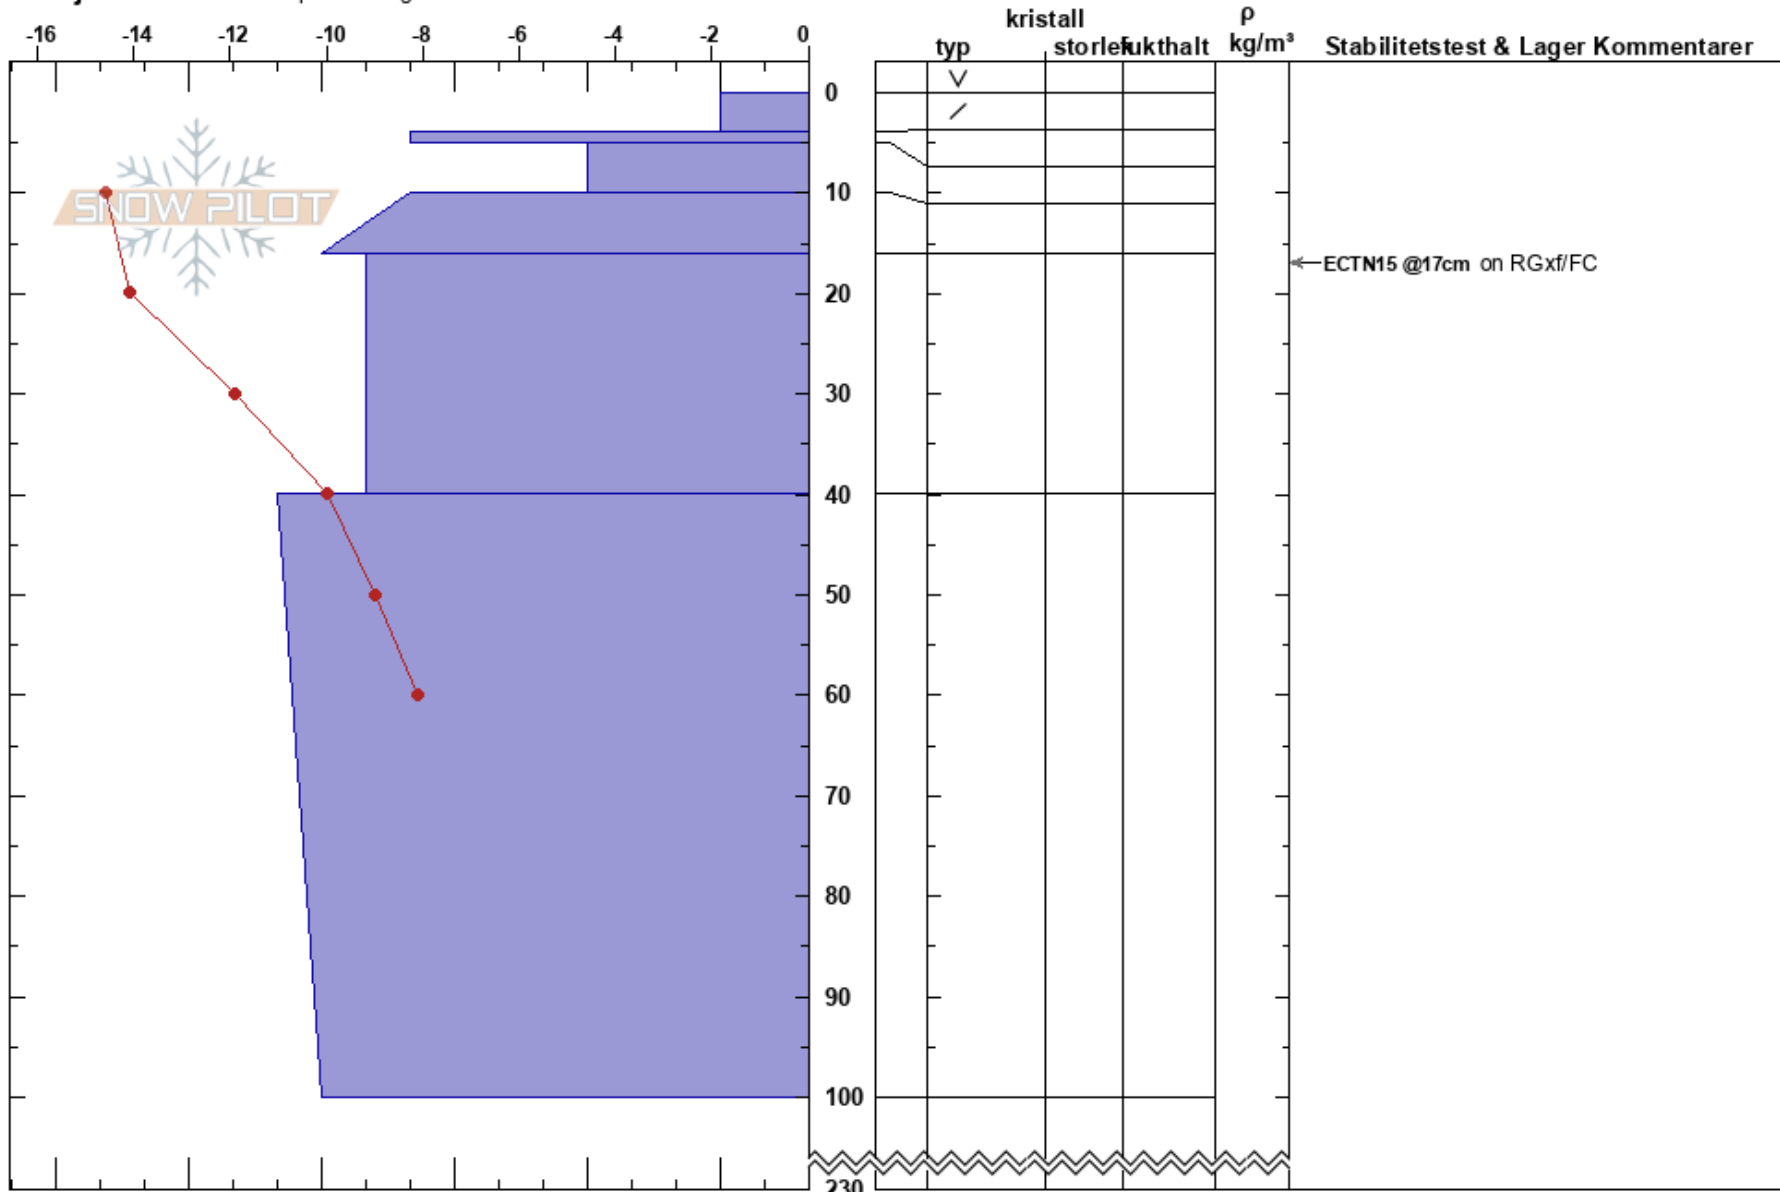

cuhcasklumpen
Kebnekaise
Sweden
Höjd: 890 m
Väderstreck: E

Tryggve Tirén
05/04/2024 - 10:00
Koordinat: 67.90488N, 18.18598E
Lutning: 30°
Snödrov:

Instabilitet:
Lufttemperatur: -14.5°C
Molnighet: CLR
Nederbörd: NO
Vind: Calm

HS:230
Lager Kommentarer:

Detaljerna: Vi åkte skoter på slutningen

Noteringar (beskrivning av terräng): kraftig läsida nedanför hängdrivor, brevid Na1 12-48h gammal, bra fetch