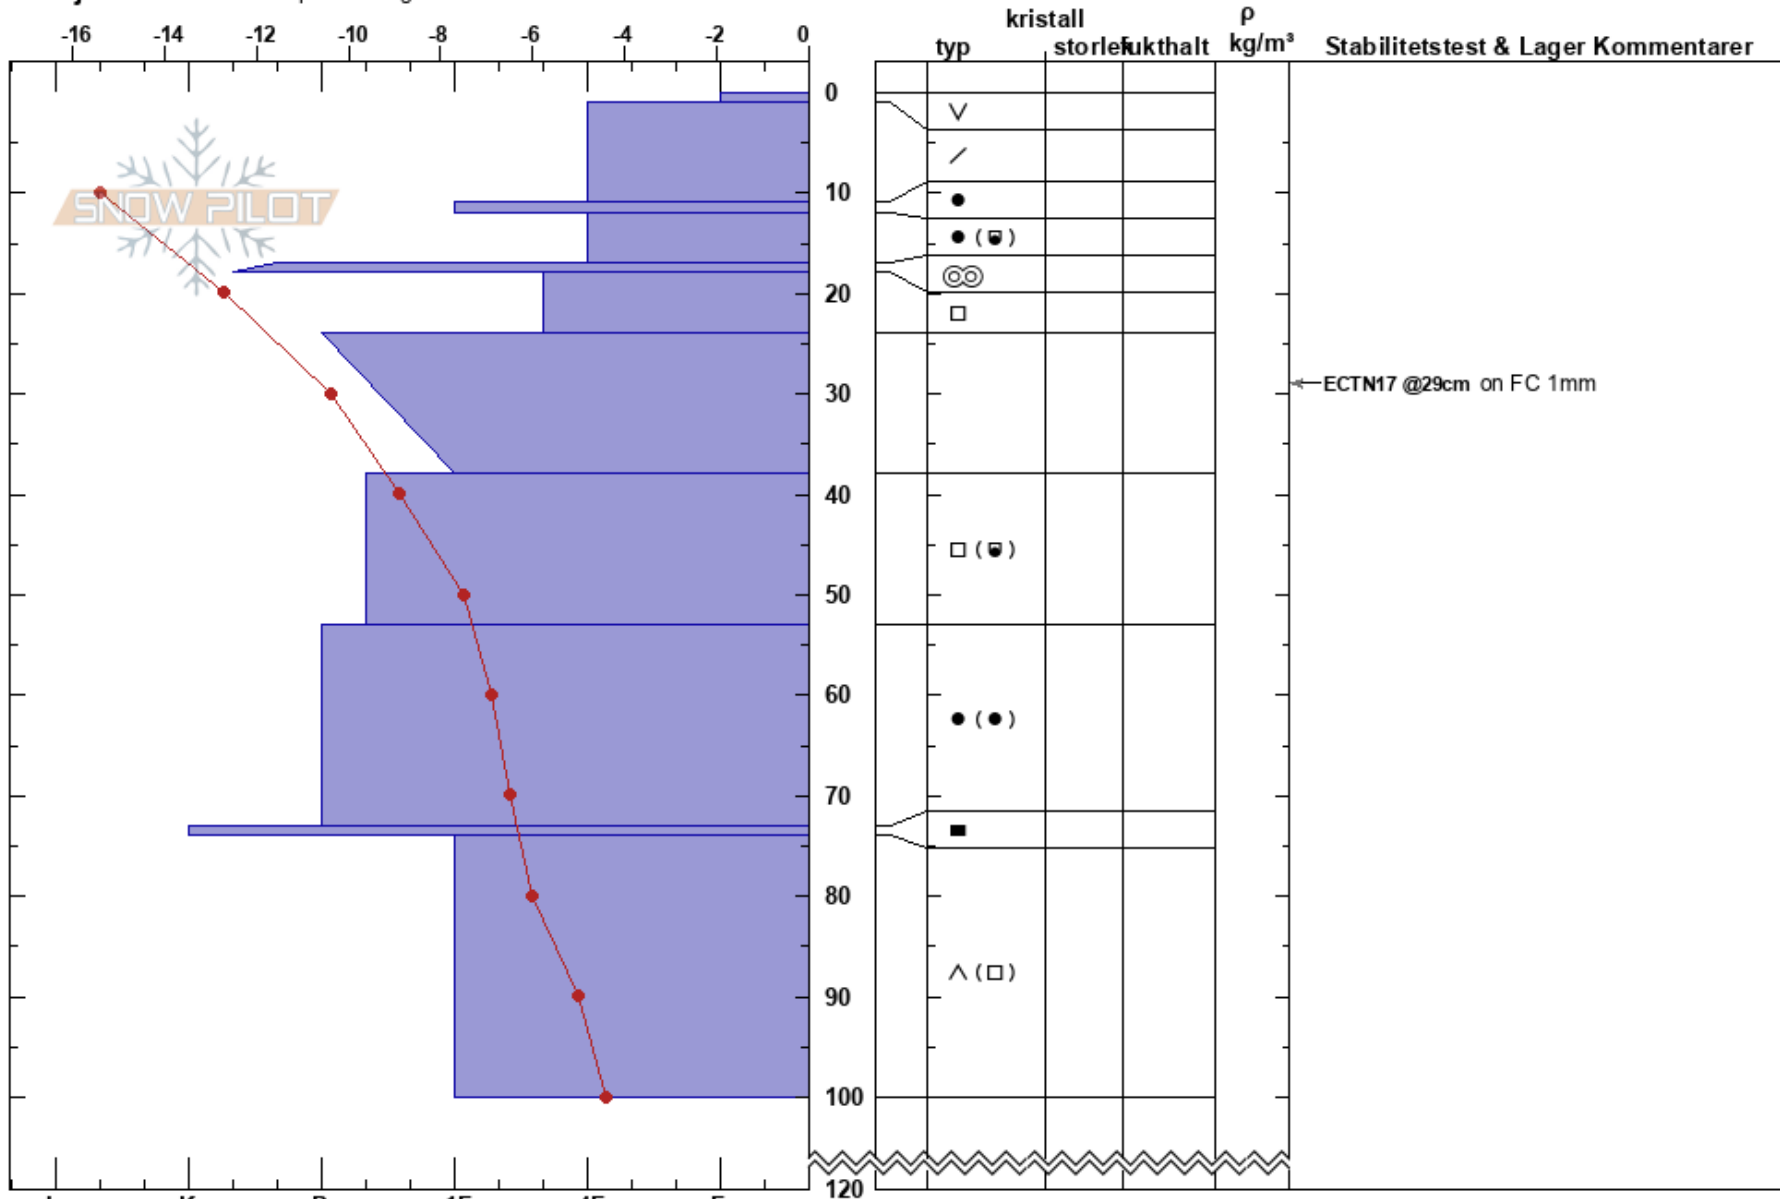

Mädircohkka NW  
Kebnekaise  
Sweden  
Höjd: 1180 m  
Väderstreck: NW

Trygve Tirén  
05/04/2024 - 10:40  
Koordinat: 67.89742N, 18.20505E  
Lutning: 22°  
Snödrav:

Instabilitet  
Lufttemperatur: -17.8°C PF:20  
Molnighet: CLR  
Nederbörd: NO  
Vind: Calm

Lager Kommentarer:

Detaljerna: Vi åkte skoter på slutningen

Noteringar (beskrivning av terräng): SZ av bowl, hängdrivor ovanför, verkar ta drevsnö vid sydvind och generellt vara väldigt opåverkad av vind.