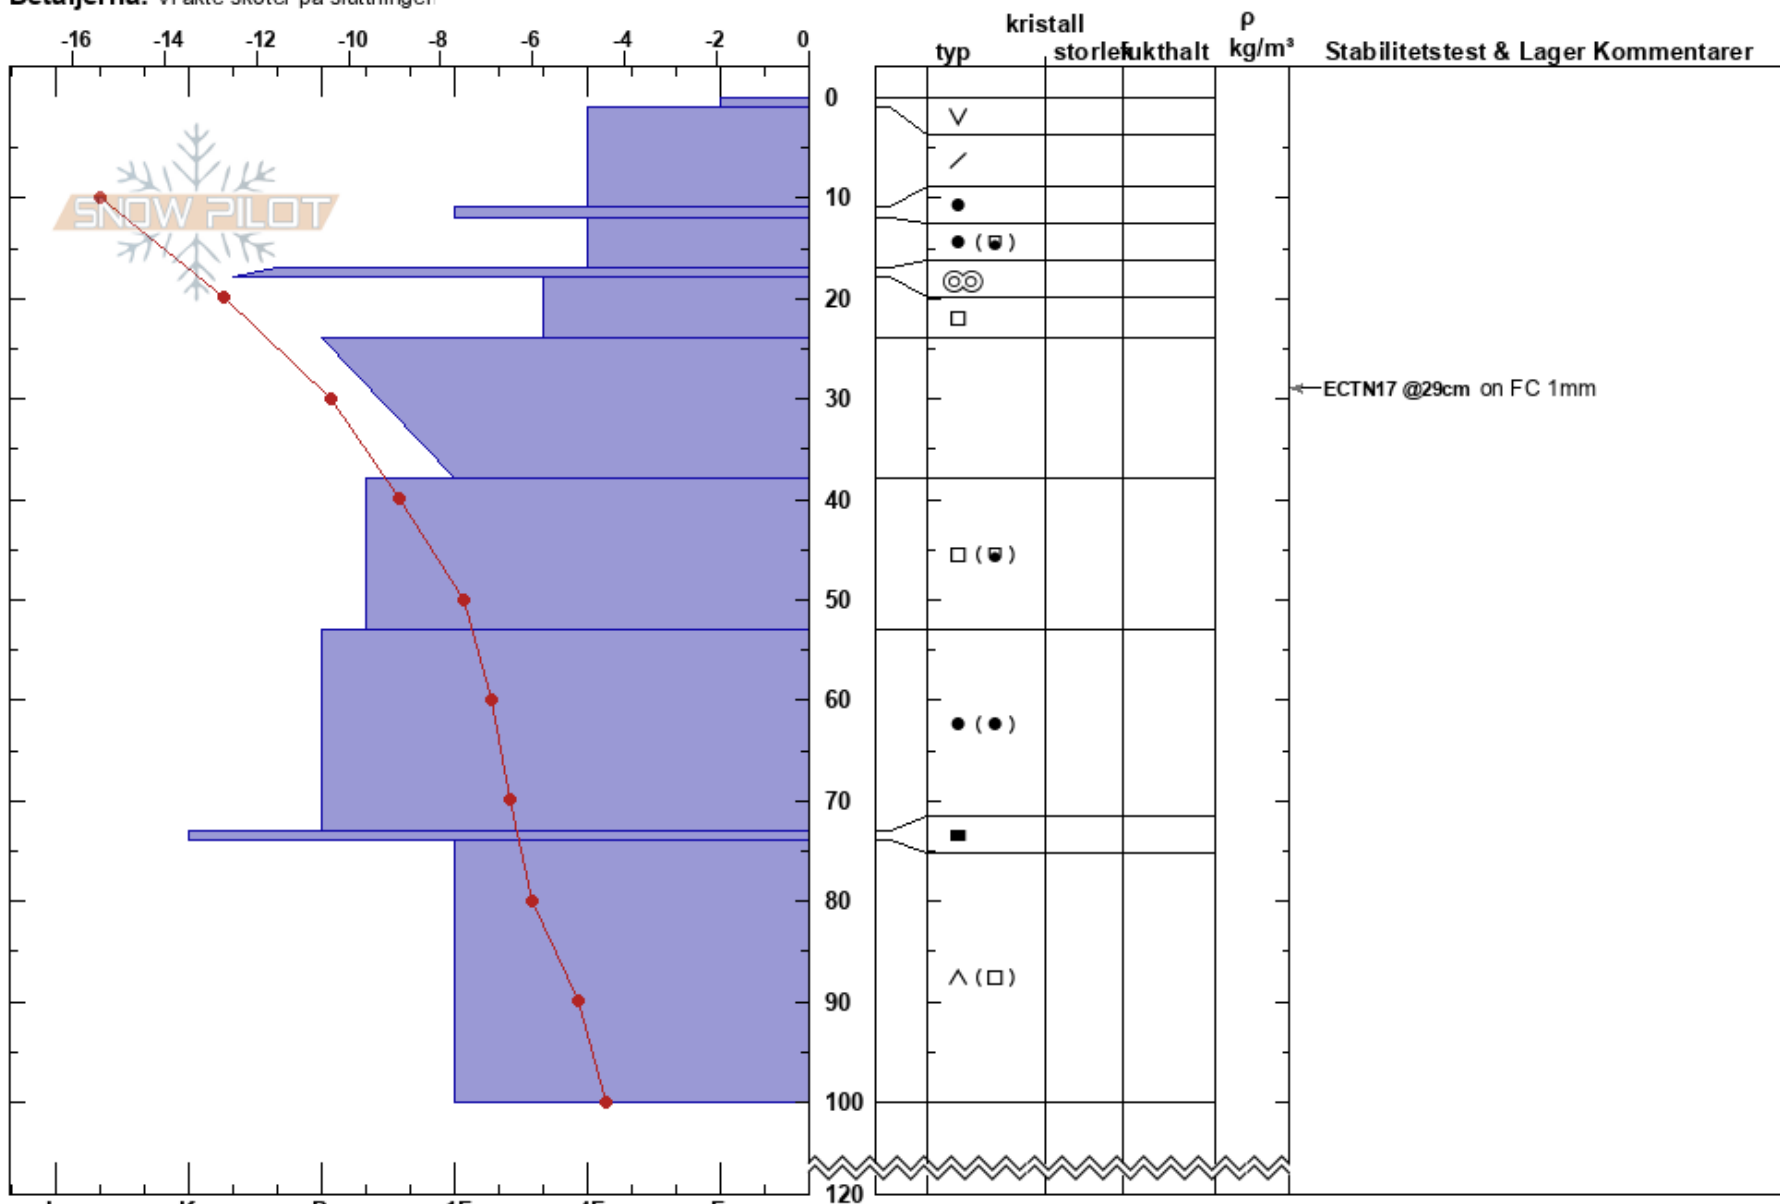

Mädircohkka NW
 Kebnekaise
 Sweden
 Höjd: 1180 m
 Väderstreck: NW
 Detaljerna: Vi åkte skoter på slutningen

Trygve Tirén
 05/04/2024 - 10:40
 Koordinat: 67.89742N, 18.20505E
 Lutning: 22°
 Snödräv:

Instabilitet
 Lufttemperatur: -17.8°C PF:20
 Molnighet: CLR
 Nederbörd: NO
 Vind: Calm

Lager Kommentarer:

Noteringar (beskrivning av terräng): SZ av bowl, hängdrivor ovanför, verkar ta drevsnö vid sydvind och generellt vara väldigt opåverkad av vind.