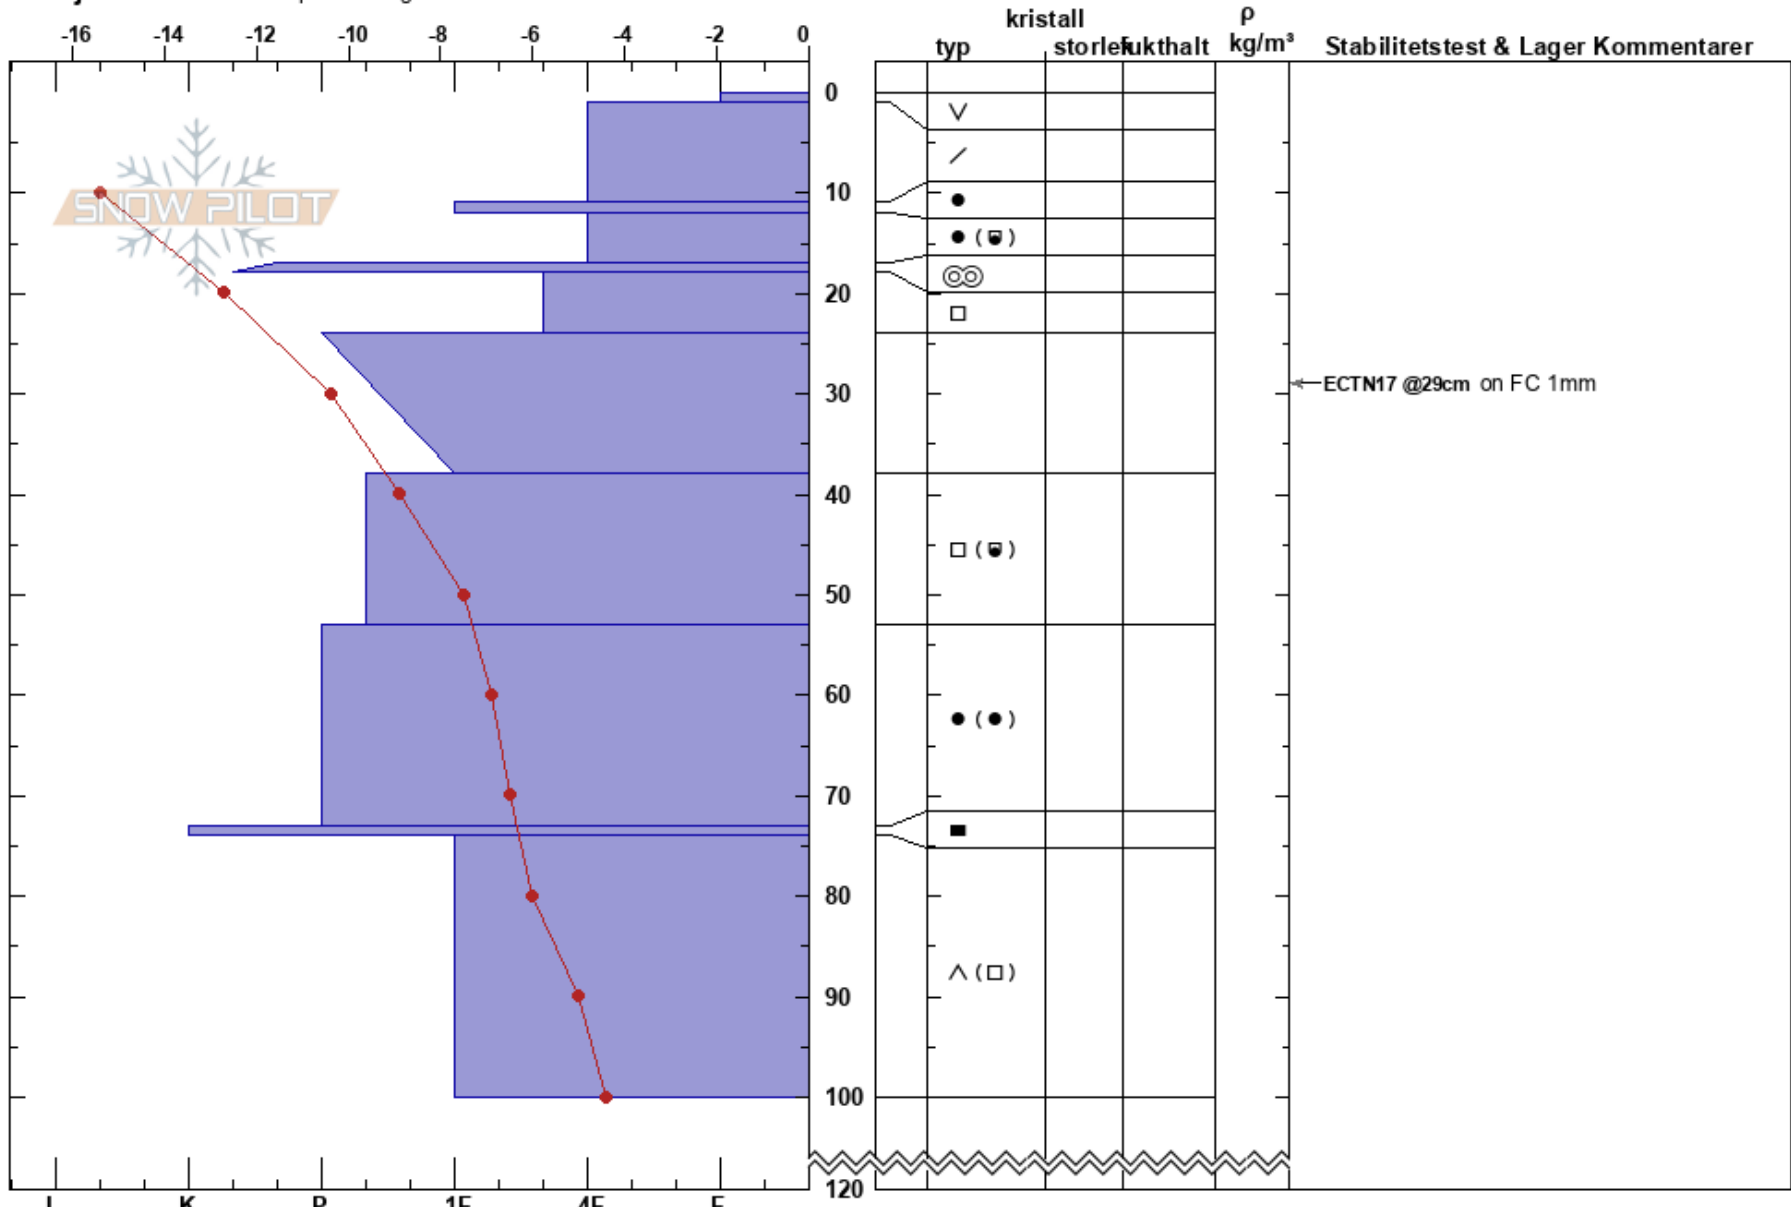

Mädircohkka NW
 Kebnekaise
 Sweden
 Höjd: 1180 m
 Väderstreck: NW
 Detaljerna: Vi åkte skoter på slutningen

Trygve Tirén
 05/04/2024 - 10:40
 Koordinat: 67.89742N, 18.20505E
 Lutning: 22°
 Snödräv:

Instabilitet
 Lufttemperatur: -17.8°C PF:20
 Molnighet: CLR
 Nederbörd: NO
 Vind: Calm

Lager Kommentarer:

Noteringar (beskrivning av terräng): SZ av bowl, hängdrivor ovanför, verkar ta drevsnö vid sydvind och generellt vara väldigt opåverkad av vind.