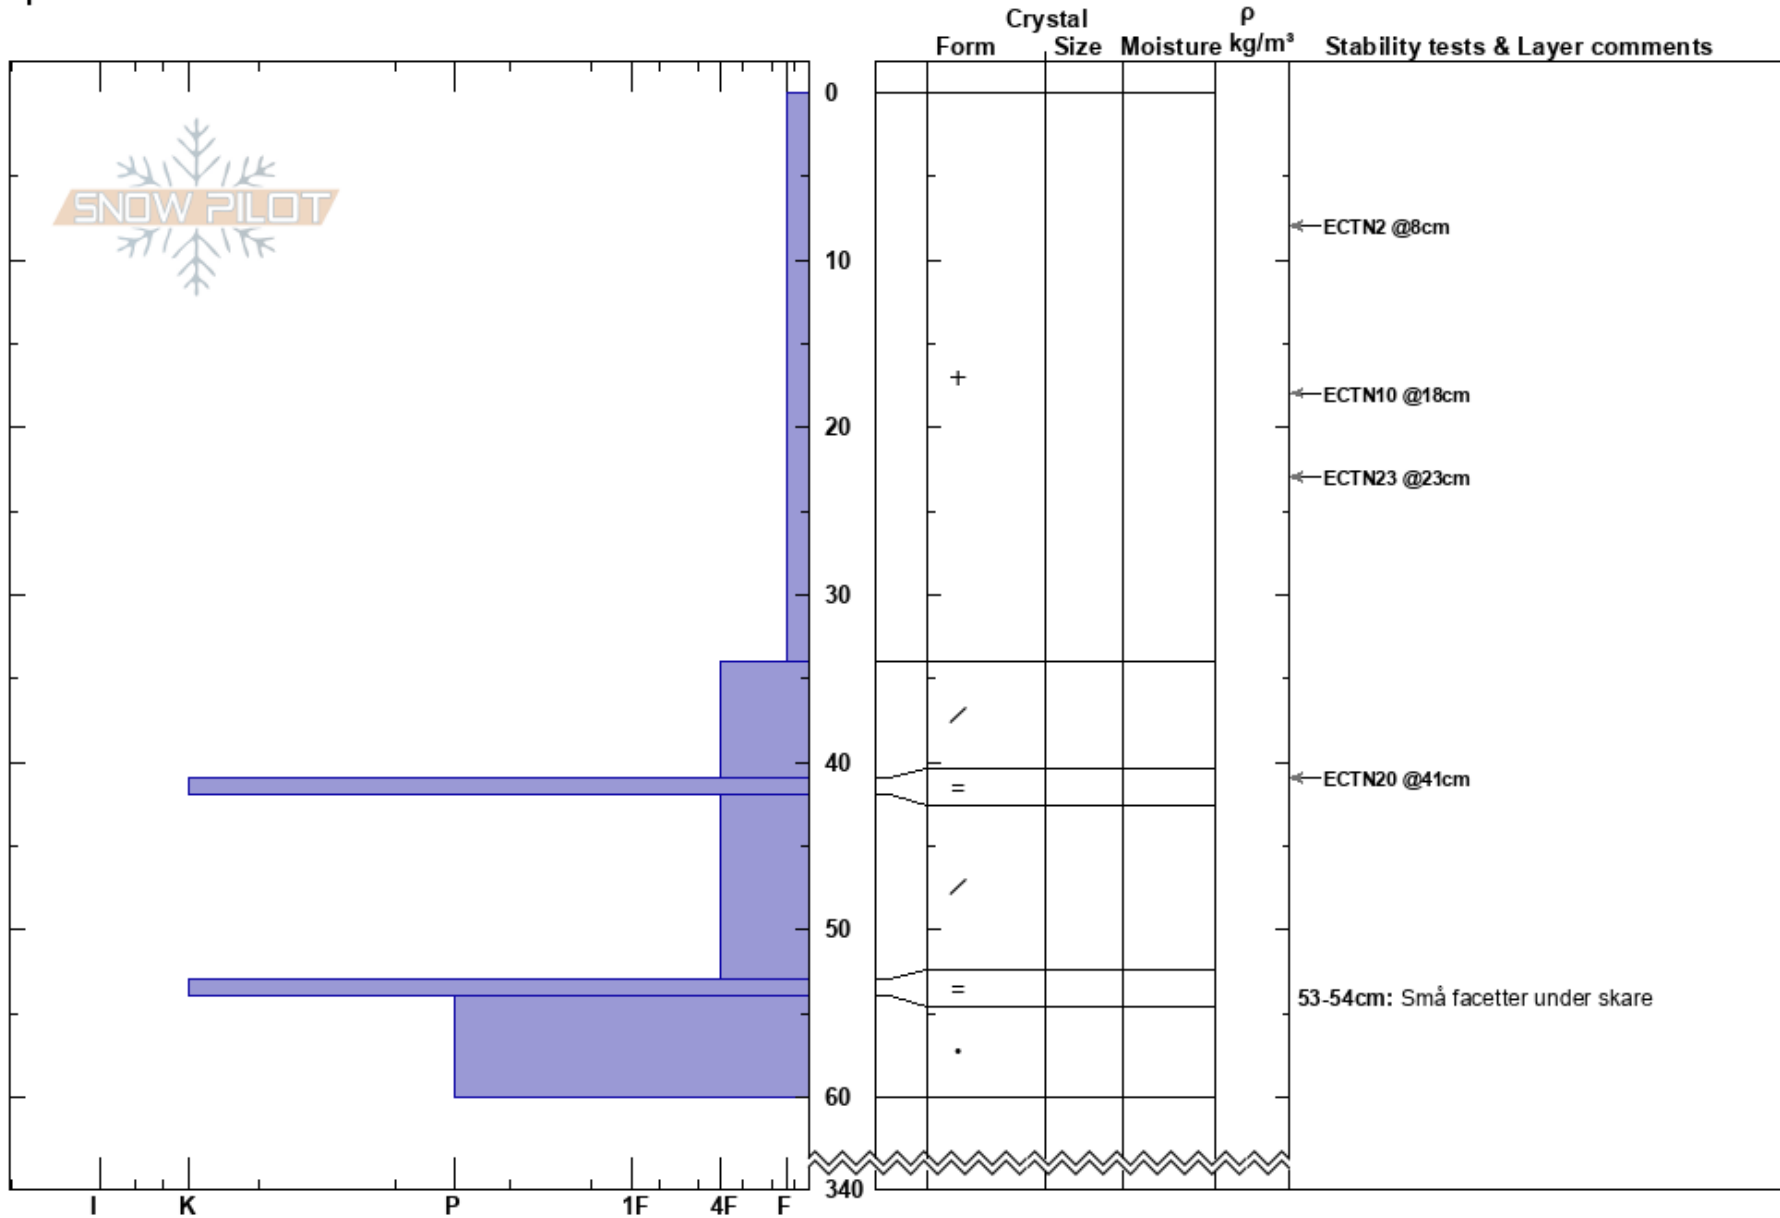

Skenören N  
 Funäsfjällen  
 Sweden  
**Elevation:** 1027 m  
**Aspect:** N  
**Specifics:**

Matilda Johansson  
 05/04/2024 - 11:00  
**Co-ord:** 33V 362431E 6947442N  
**Slope Angle:** 30°  
**Wind Loading:** yes

**Stability:** HS:340  
**Air Temperature:** -7.9°C **PF:**20 53-54cm: Små facetter under skare  
**Sky Cover:** BKN  
**Precipitation:** S1  
**Wind:** SE Light Breeze

**Notes:** ALP. Drevsnö.