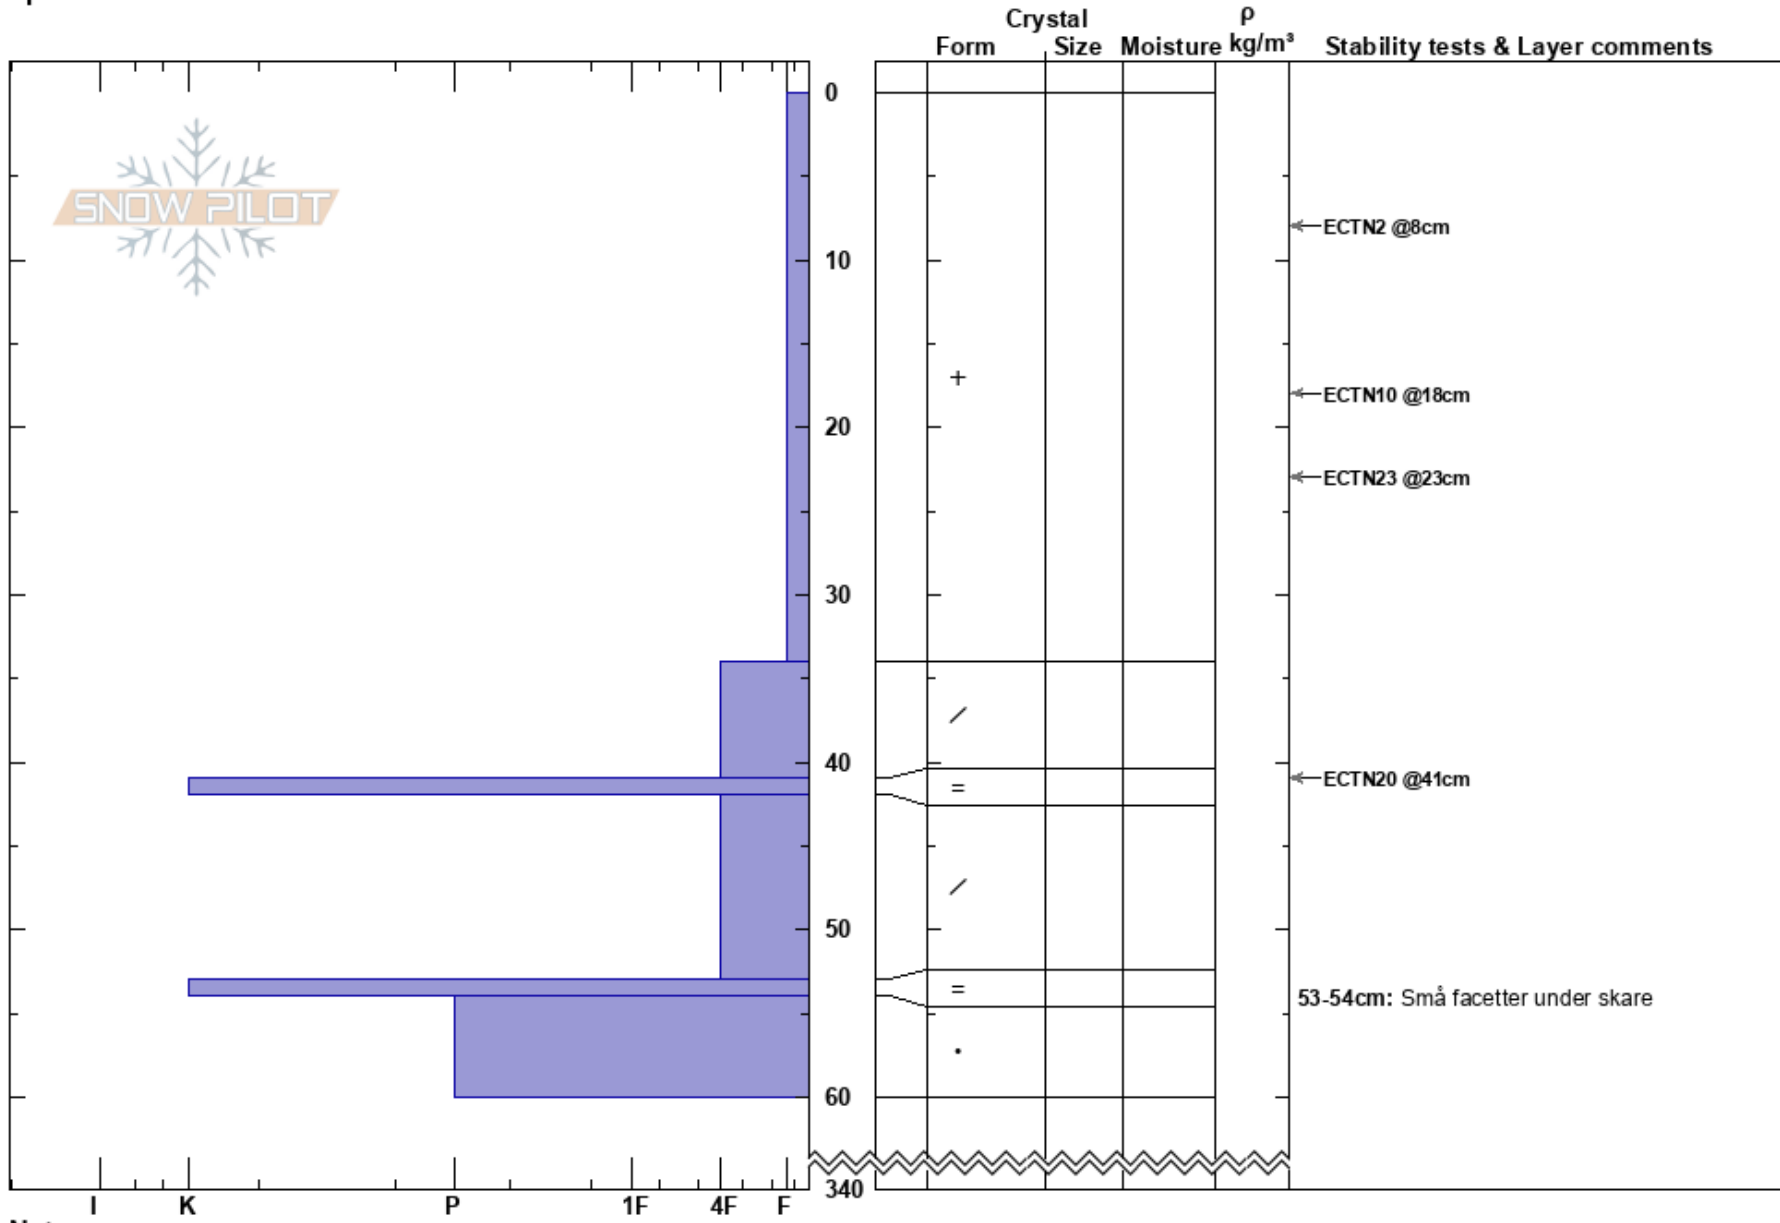

Skenören N  
 Funäsfjällen  
 Sweden  
**Elevation:** 1027 m  
**Aspect:** N  
**Specifics:**

Matilda Johansson  
 05/04/2024 - 11:00  
**Co-ord:** 33V 362431E 6947442N  
**Slope Angle:** 30°  
**Wind Loading:** yes

**Stability:** HS:340  
**Air Temperature:** -7.9°C **PF:**20 53-54cm: Små facetter under skare  
**Sky Cover:** BKN  
**Precipitation:** S1  
**Wind:** SE Light Breeze

**Notes:** ALP. Drevsnö.