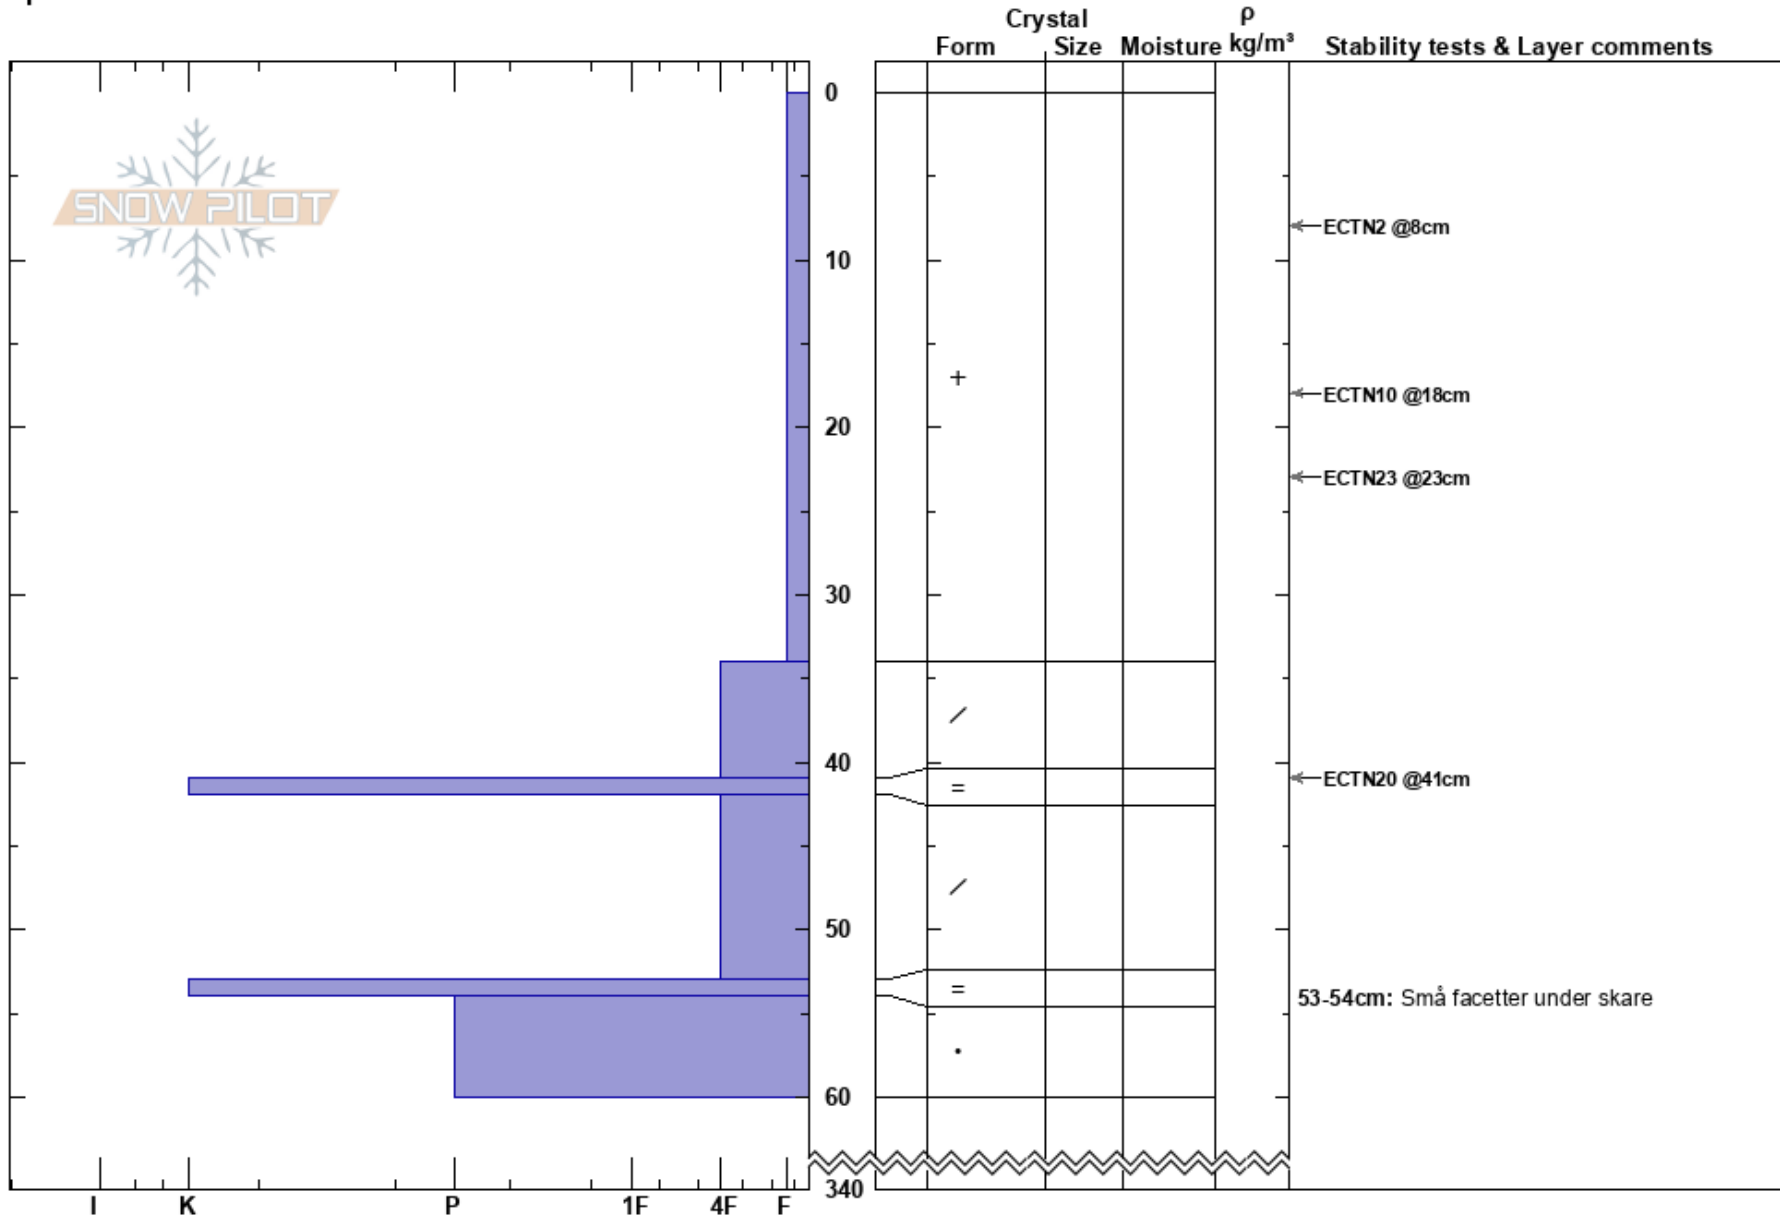

Skenören N  
 Funäsfjällen  
 Sweden  
**Elevation:** 1027 m  
**Aspect:** N  
**Specifics:**

Matilda Johansson  
 05/04/2024 - 11:00  
**Co-ord:** 33V 362431E 6947442N  
**Slope Angle:** 30°  
**Wind Loading:** yes

**Stability:** HS:340  
**Air Temperature:** -7.9°C **PF:**20 53-54cm: Små facetter under skare  
**Sky Cover:** BKN  
**Precipitation:** S1  
**Wind:** SE Light Breeze

**Notes:** ALP. Drevsnö.