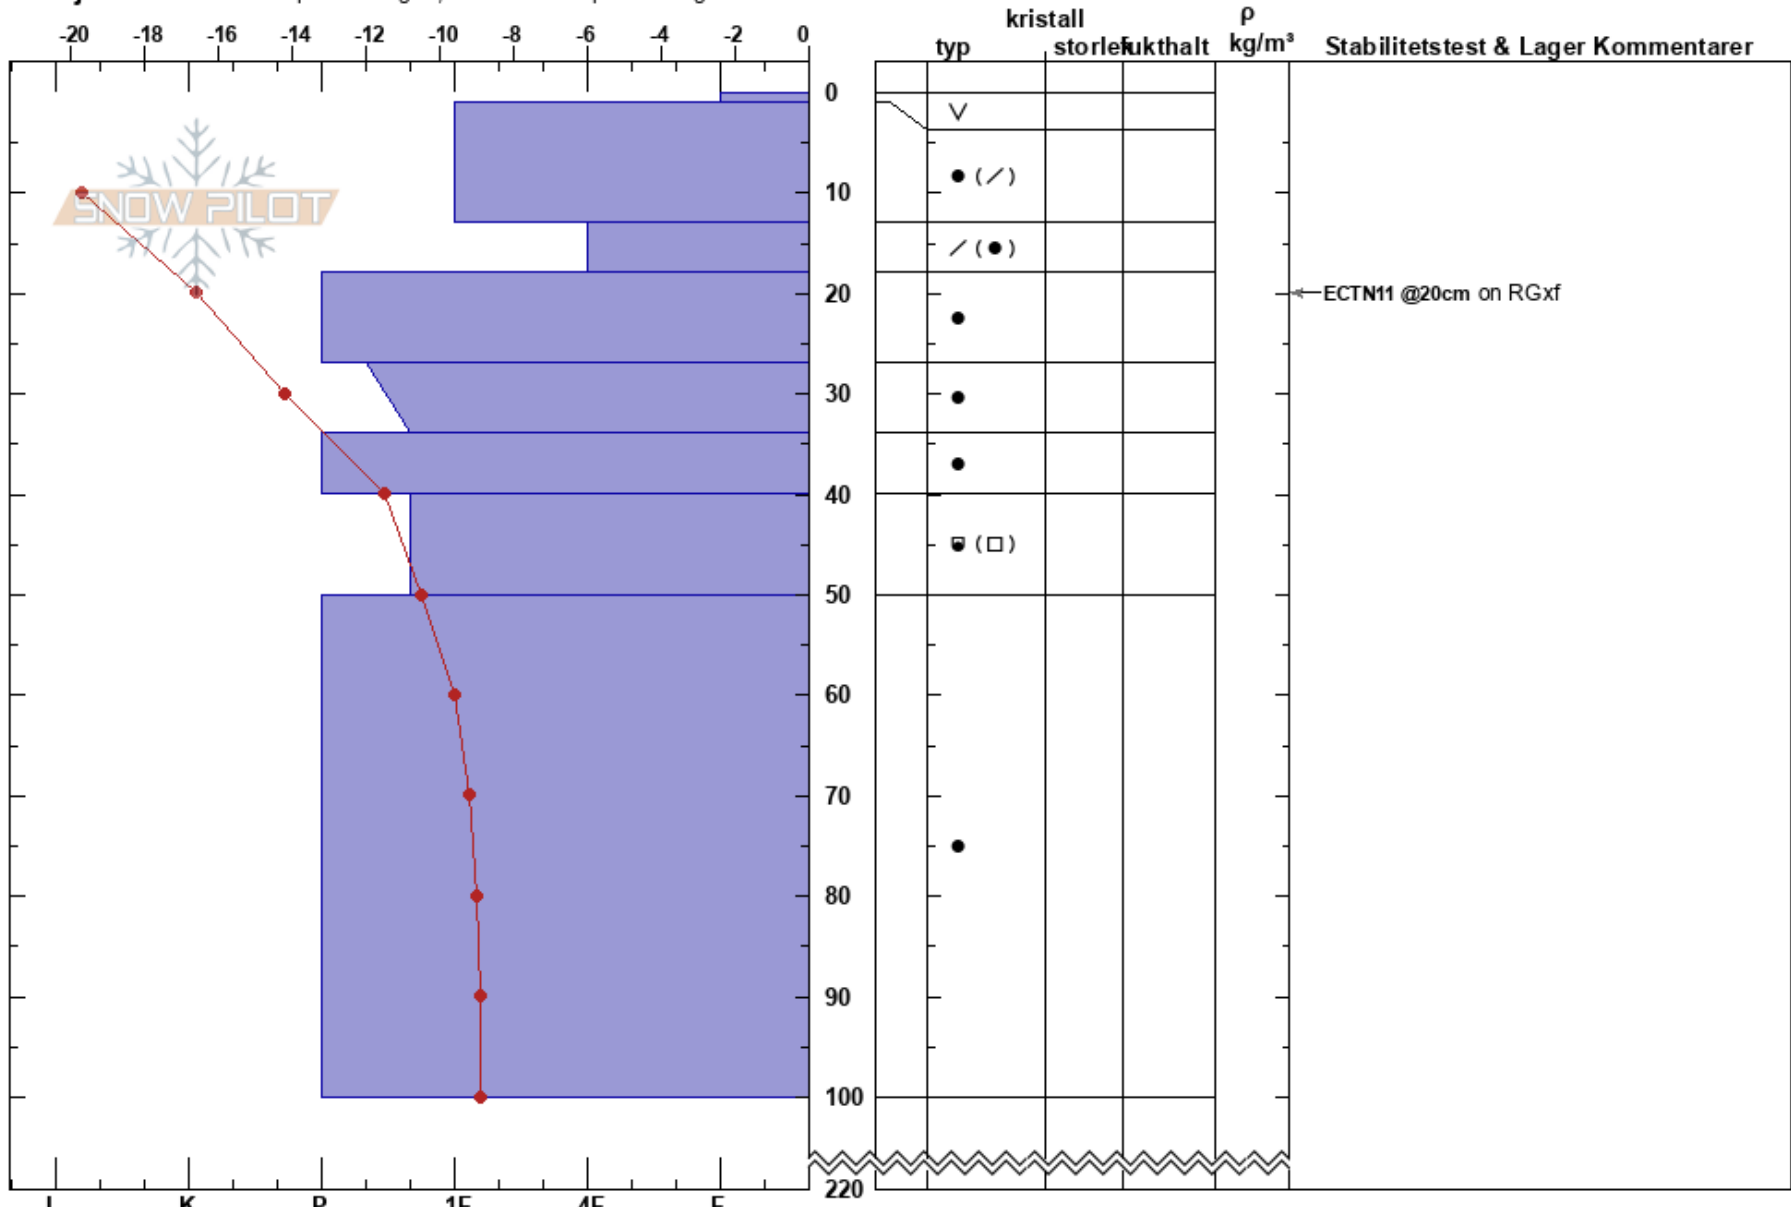

mådirchohka N
Kebnekaise
Sweden
Höjd: 1190 m
Väderstreck: N

Tryggve Tirén
05/04/2024 - 11:11
Koordinat: 67.89642N, 18.21199E
Lutning: 25°
Snödrav: no

Instabilitet:
Lufttemperatur: -18.5°C PF:30
Molnighet: CLR
Nederbörd: NO
Vind: N Svagvind (1-7m/s)

Lager Kommentarer:

Detaljerna: Vi åkte skidor på slutningen; Vi åkte skoter på slutningen

Noteringar (beskrivning av terräng): konvex nära fjällrygg med halvbra fetch