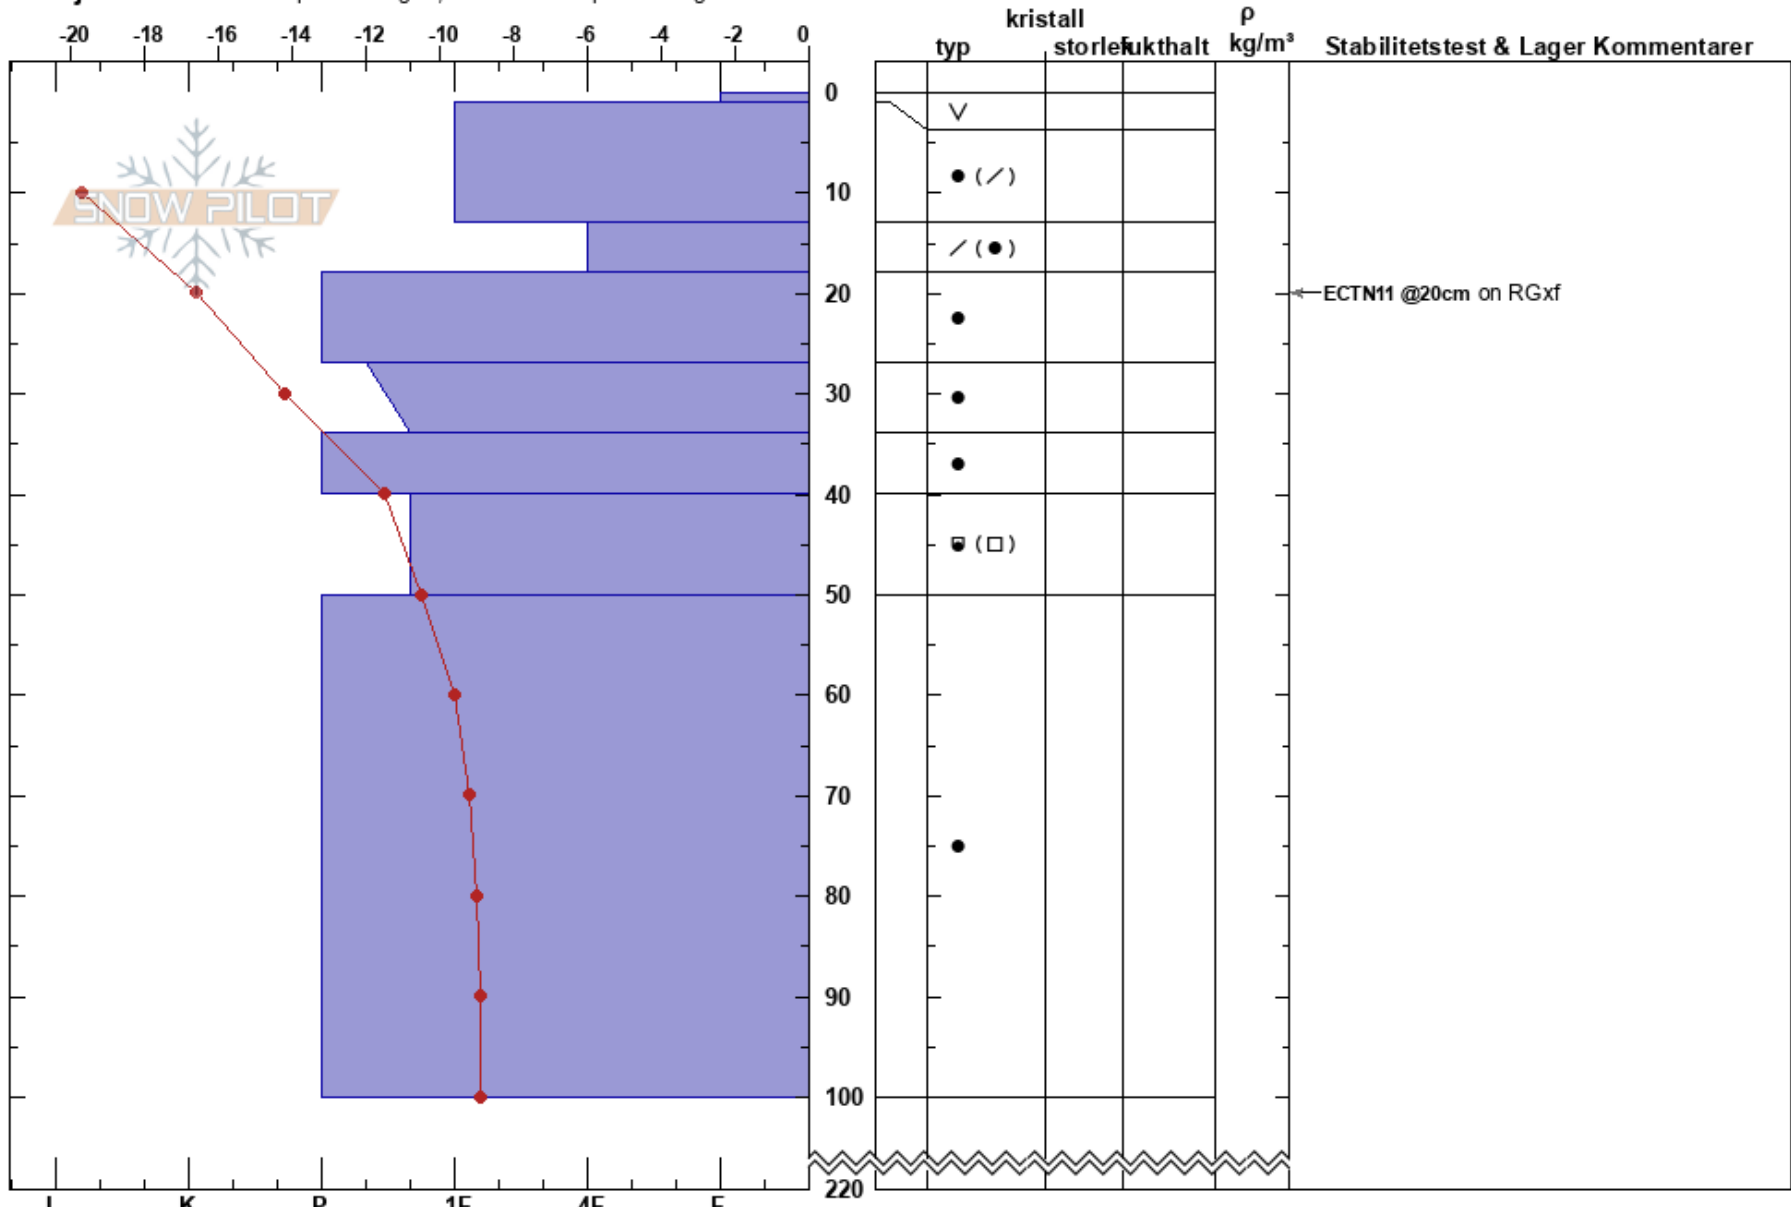

mådirchohka N
Kebnekaise
Sweden
Höjd: 1190 m
Väderstreck: N

Trygve Tirén
05/04/2024 - 11:11
Koordinat: 67.89642N, 18.21199E
Lutning: 25°
Snödrav: no

Instabilitet:
Lufttemperatur: -18.5°C PF:30
Molnighet: CLR
Nederbörd: NO
Vind: N Svagvind (1-7m/s)

Lager Kommentarer:

Detaljerna: Vi åkte skidor på slutningen; Vi åkte skoter på slutningen

Noteringar (beskrivning av terräng): konvex nära fjällrygg med halvbra fetch