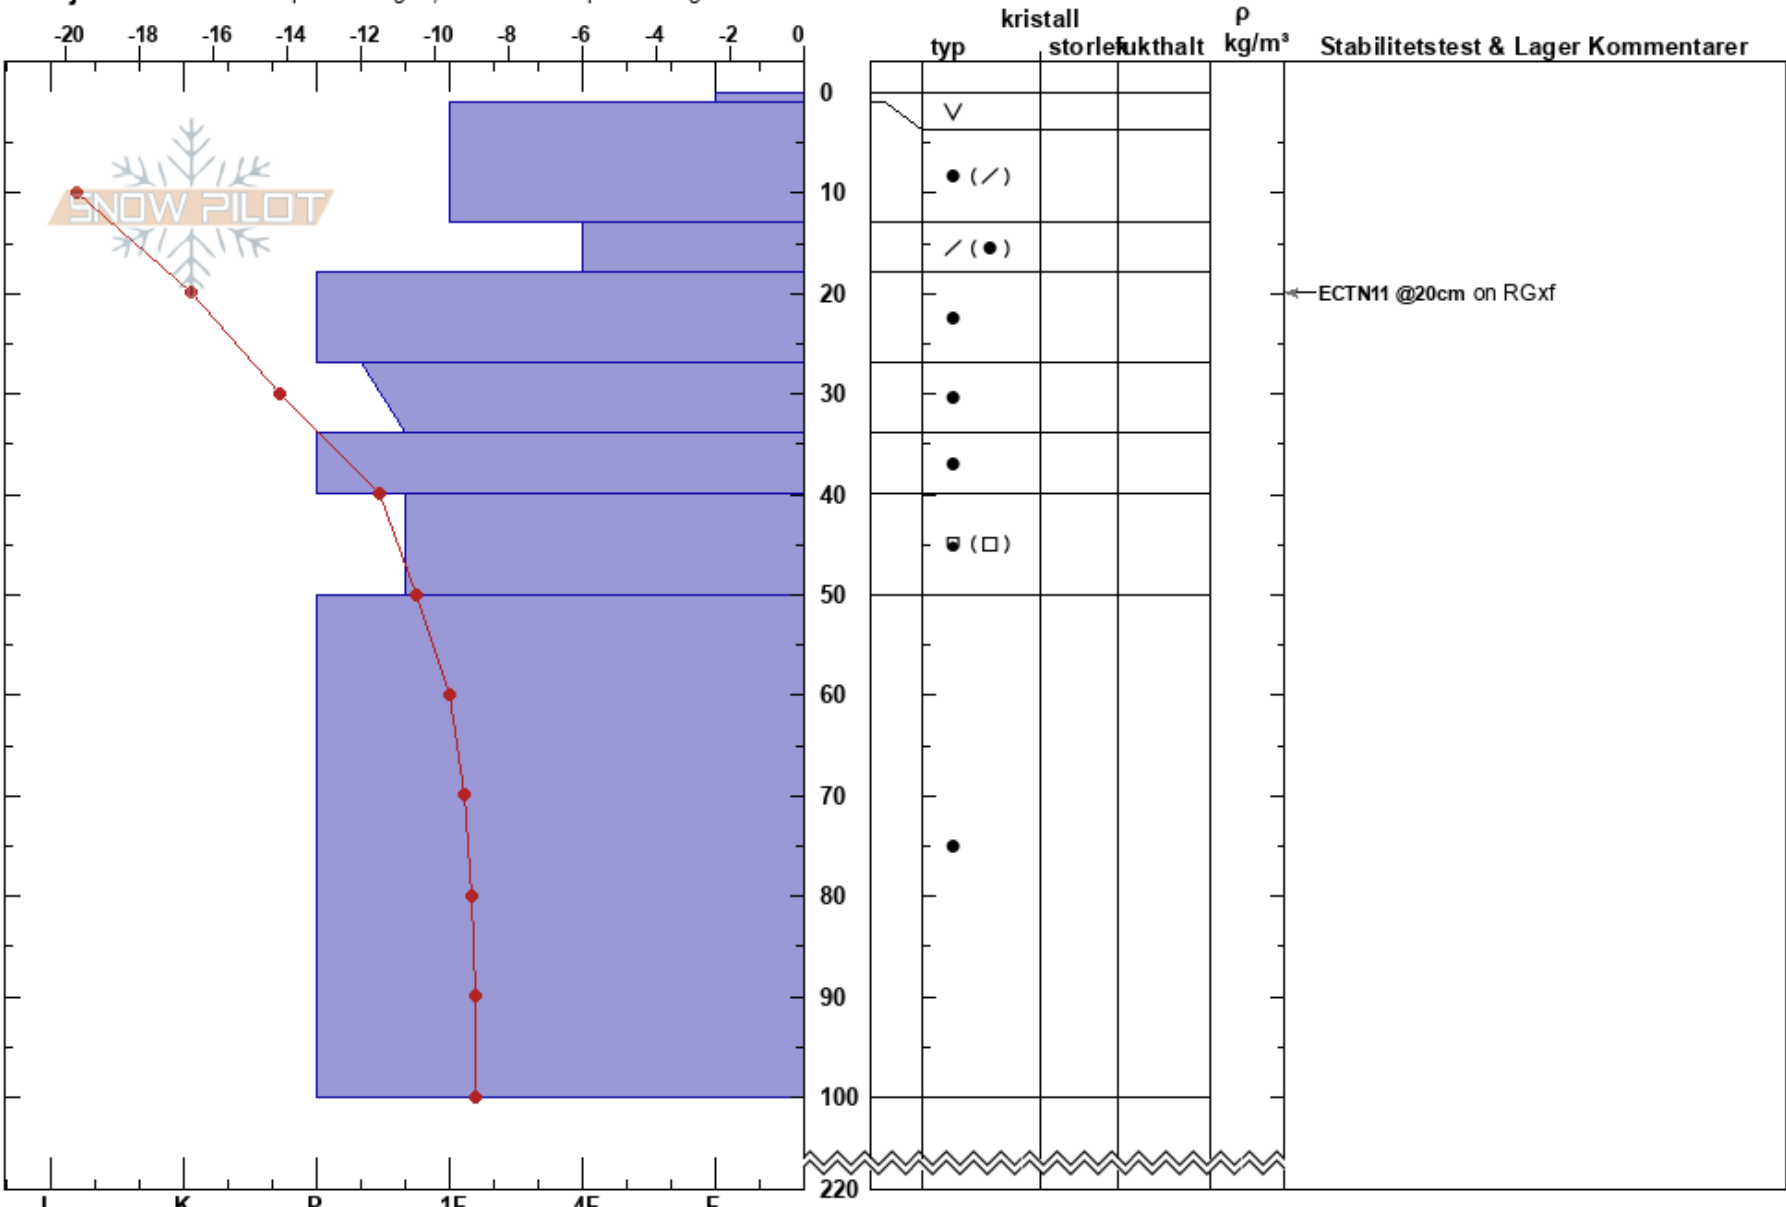

mådirchohka N
 Kebnekaise
 Sweden
 Höjd: 1190 m
 Väderstreck: N

Tryggve Tirén
 05/04/2024 - 11:11
 Koordinat: 67.89642N, 18.21199E
 Lutning: 25°
 Snödröv: no

Instabilitet:
 Lufttemperatur: -18.5°C PF:30
 Molnighet: CLR
 Nederbörd: NO
 Vind: N Svagvind (1-7m/s)

Lager Kommentarer:

Detaljerna: Vi åkte skidor på slutningen; Vi åkte skoter på slutningen

Noteringar (beskrivning av terräng): konvex nära fjällrygg med halvbra fetch