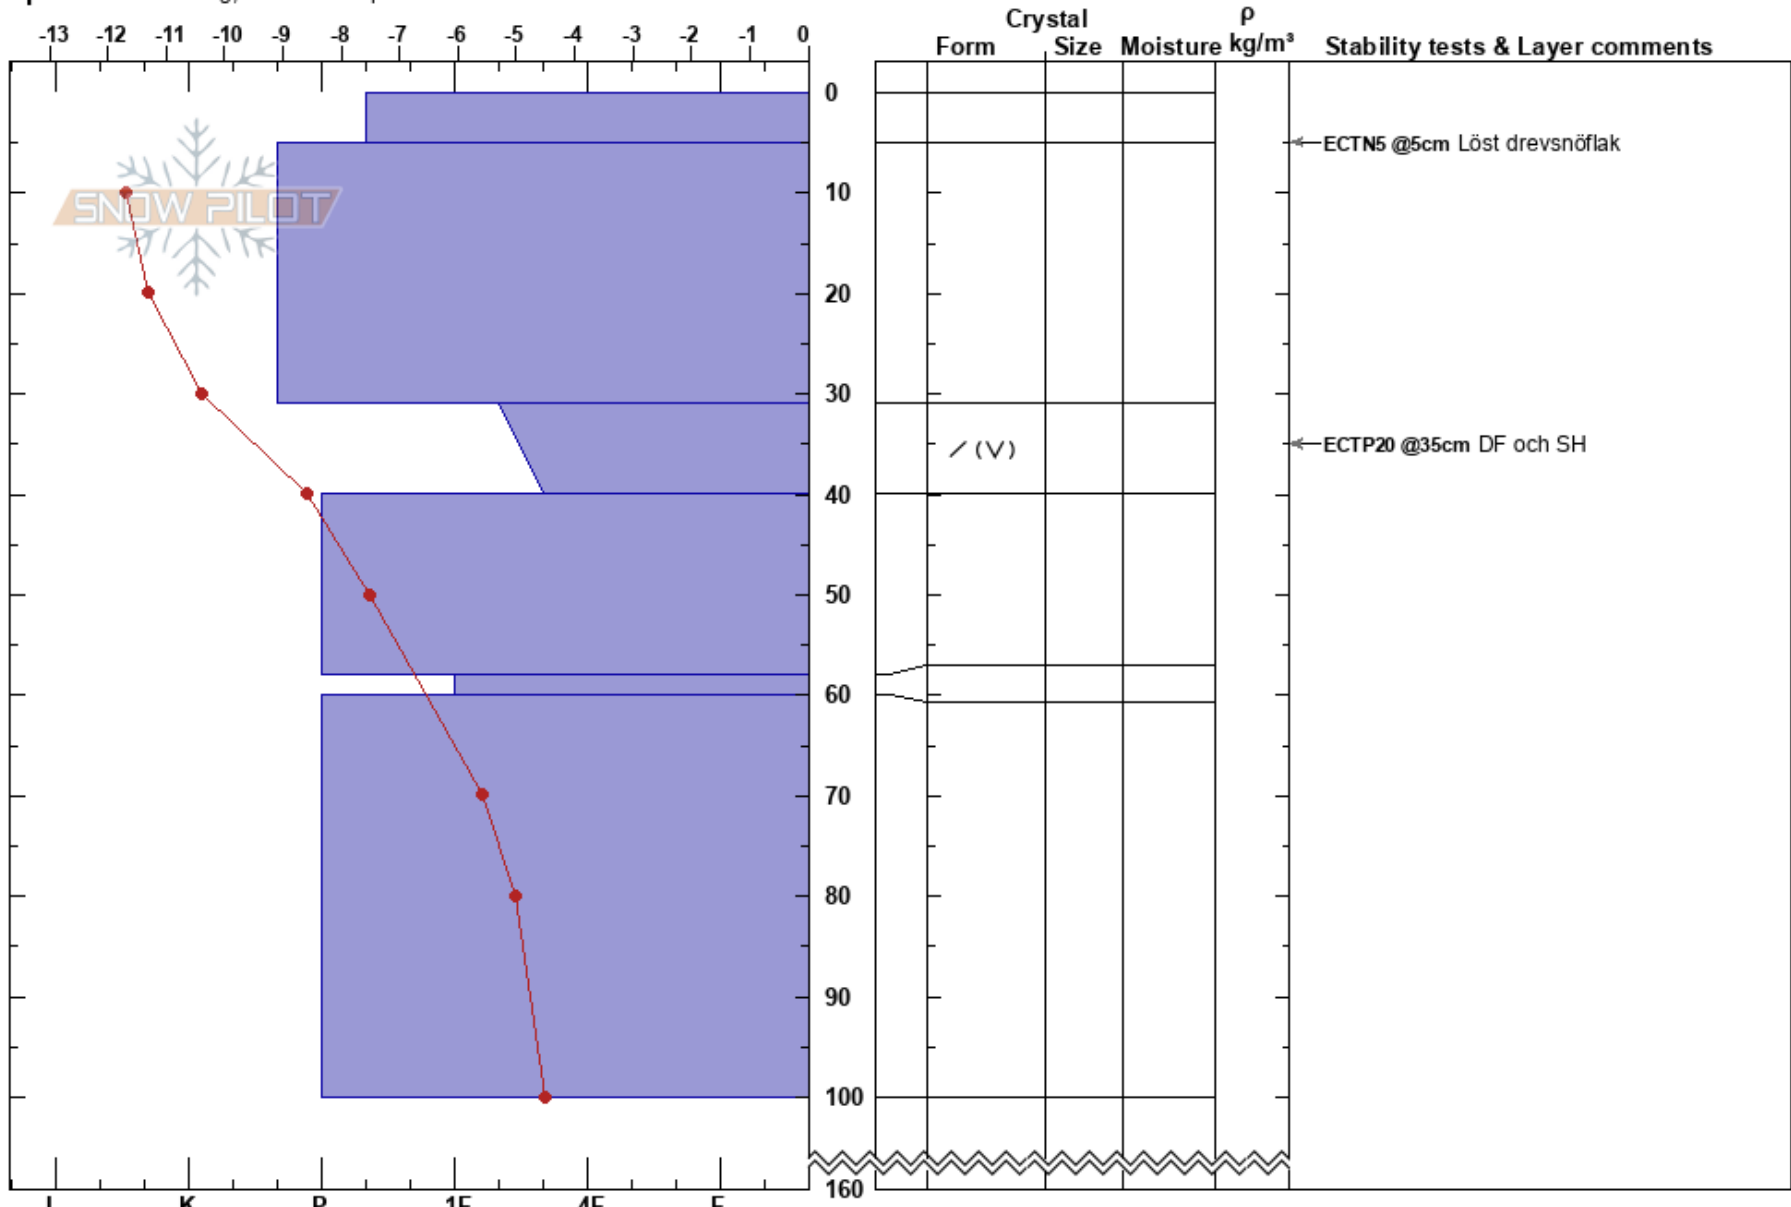

Stintångberget Lunchåk
 Västra Vindelfjällen
 Sweden
Elevation: 741 m
Aspect: 315°
Specifics: Cracking; We skied slope

Sam Hedman
 05/04/2024 - 10:45
Co-ord: 65.91462N, 15.00870E
Slope Angle: 26°
Wind Loading: yes

Stability: **HS:160**
Air Temperature: -9°C
Sky Cover: BKN
Precipitation: S-1
Wind: SE Strong
Layer Notes: 31-40cm: Problematic layer

Notes: Mellan Moderate och Intens snödrev. utskjutande sprickor i drevsnön och lätt att få iväg lösa drevsnöflak.