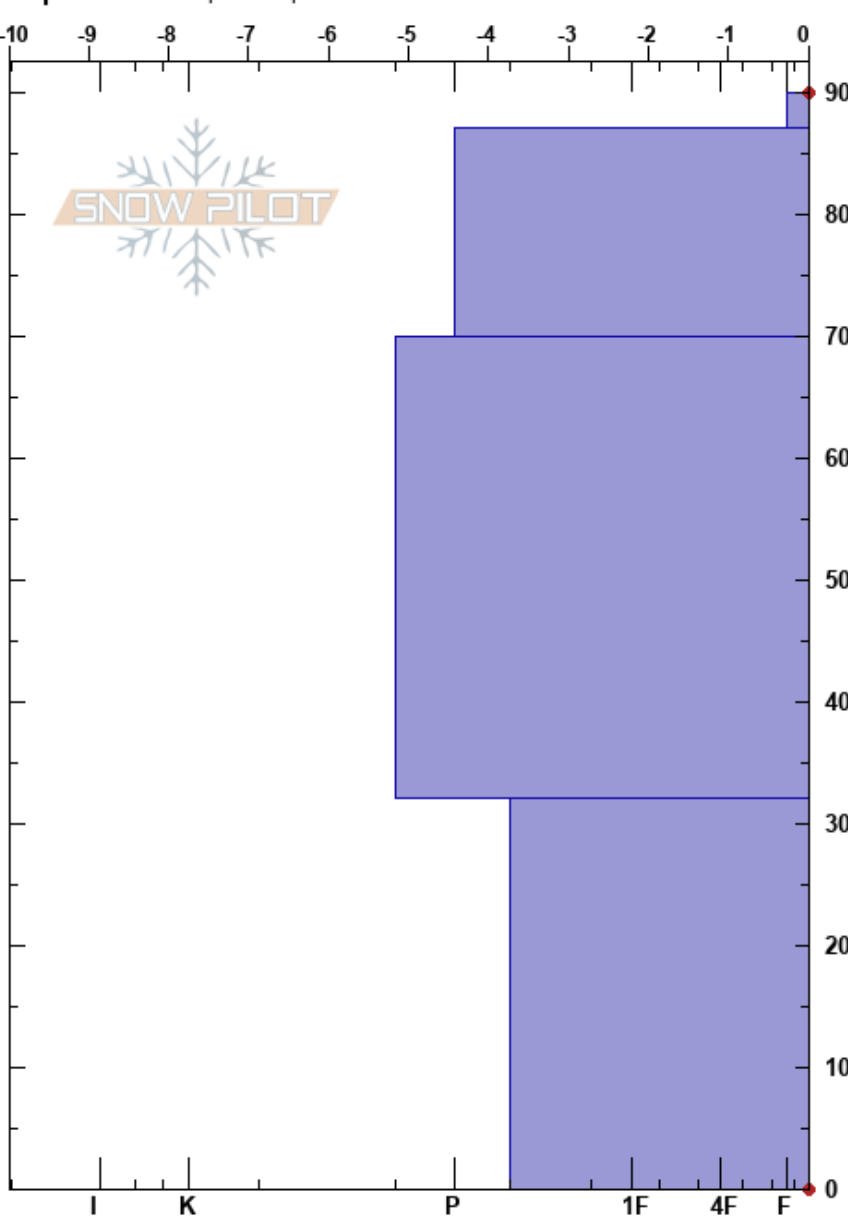

Santa Ana
 Picos de Europa
 Spain
 Elevación: 2239 m
 Exposición: SE

Alberto Mediavilla
 04/04/2024 - 12:10
 Coordinada: 43.17730N, -4.82630W
 Ángulo de inclinación: 25°
 Carga del Viento:

Estabilidad: Bien HS:90
 Temp. del aire: 8.5°C
 Cielo: SCT
 Precipitación: NO
 Viento: SW Brisa leve

Notas del capas:
 90-87cm: Problematic layer

Específicas: Esquiamos pendiente

Tipo	Cristal		ρ kg/m³	Pruebas de estabilidad y notas de capa
	Tam	Humedad		
◊◊	1			
⊕	1	W		
⊕	1.5	M	510	
⊕	1.5	M	525	
⊕	1	M-W	510	