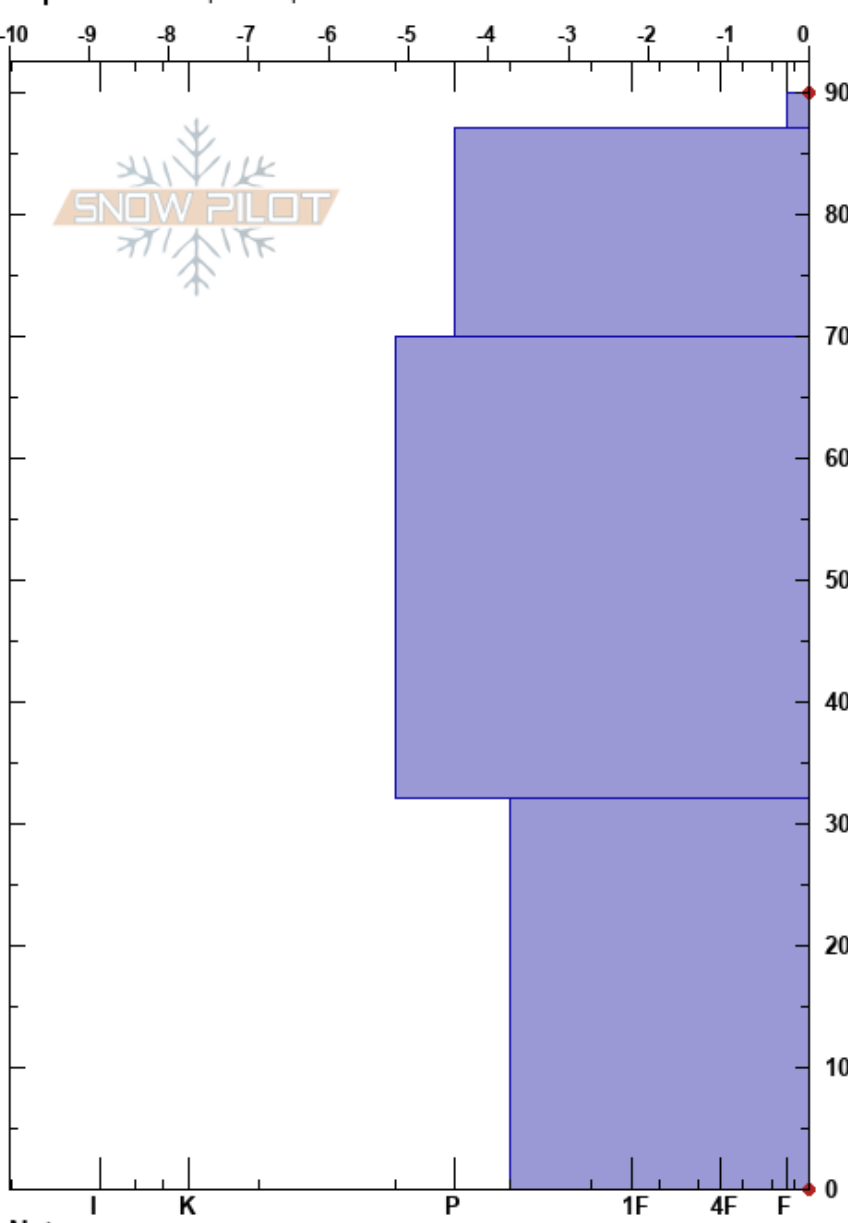

Santa Ana  
 Picos de Europa  
 Spain  
 Elevación: 2239 m  
 Exposición: SE

Alberto Mediavilla  
 04/04/2024 - 12:10  
 Coordinada: 43.17730N, -4.82630W  
 Ángulo de inclinación: 25°  
 Carga del Viento:

Estabilidad: Bien HS:90  
 Temp. del aire: 8.5°C  
 Cielo: SCT  
 Precipitación: NO  
 Viento: SW Brisa leve

Notas del capas:  
 90-87cm: Problematic layer

Específicas: Esquiamos pendiente

Tipo	Cristal		$\rho$ kg/m <sup>3</sup>	Pruebas de estabilidad y notas de capa
	Tam	Humedad		
⊖	1			
⊖	1	W		
⊖	1.5	M	510	
⊖	1.5	M	525	
⊖	1.5	M	510	
⊖	1	M-W		