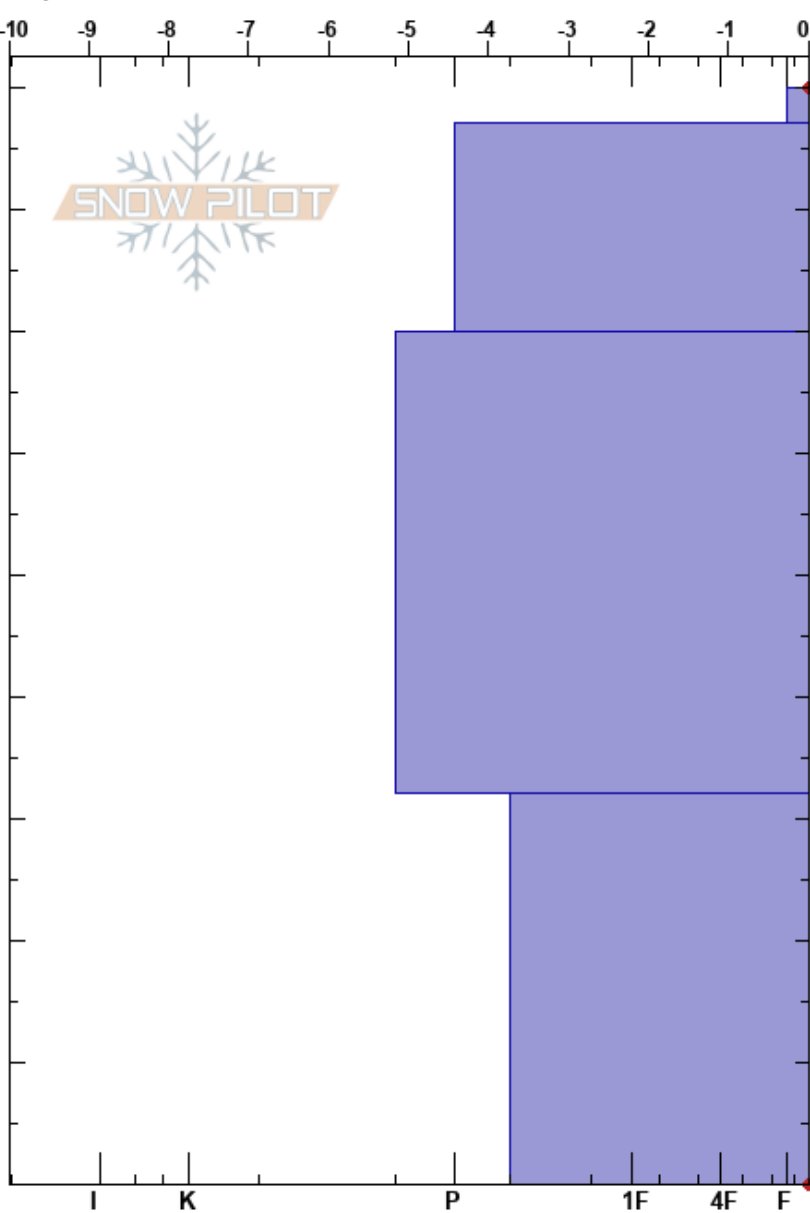

Santa Ana
 Picos de Europa
 Spain
 Elevación: 2239 m
 Exposición: SE

Alberto Mediavilla
 04/04/2024 - 12:10
 Coordinada: 43.17730N, -4.82630W
 Ángulo de inclinación: 25°
 Carga del Viento:

Estabilidad: Bien HS:90
 Temp. del aire: 8.5°C
 Cielo: SCT
 Precipitación: NO
 Viento: SW Brisa leve
 Notas del capas:
 90-87cm: Problematic layer

Específicas: Esquiamos pendiente

Tipo	Cristal		ρ kg/m ³	Pruebas de estabilidad y notas de capa
	Tam	Humedad		
⊖	1			
⊖	1	W		
⊖	1.5	M	510	
⊖	1.5	M	525	
⊖	1.5	M	510	
⊖	1	M-W		

Notas:

CTN