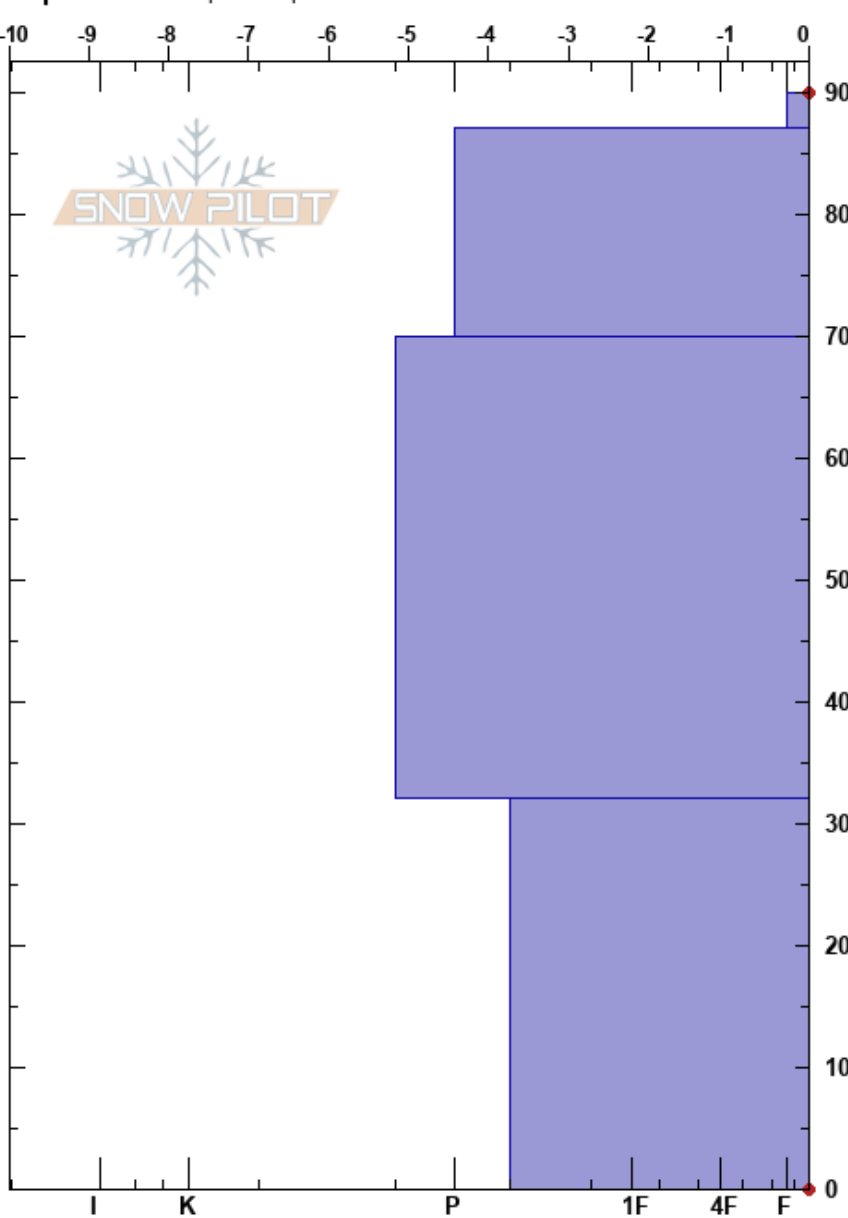

Santa Ana
 Picos de Europa
 Spain
 Elevación: 2239 m
 Exposición: SE

Alberto Mediavilla
 04/04/2024 - 12:10
 Coordinada: 43.17730N, -4.82630W
 Ángulo de inclinación: 25°
 Carga del Viento:

Estabilidad: Bien
 Temp. del aire: 8.5°C
 Cielo: SCT
 Precipitación: NO
 Viento: SW Brisa leve

HS:90
 90-87cm:Problematic layer

Notas del capas:

Específicas: Esquiamos pendiente

Tipo	Cristal		ρ kg/m ³	Pruebas de estabilidad y notas de capa
	Tam	Humedad		
◊◊	1			
☽	1	W		
☽	1.5	M	510	
☽	1.5	M	525	
☽	1	M-W	510	