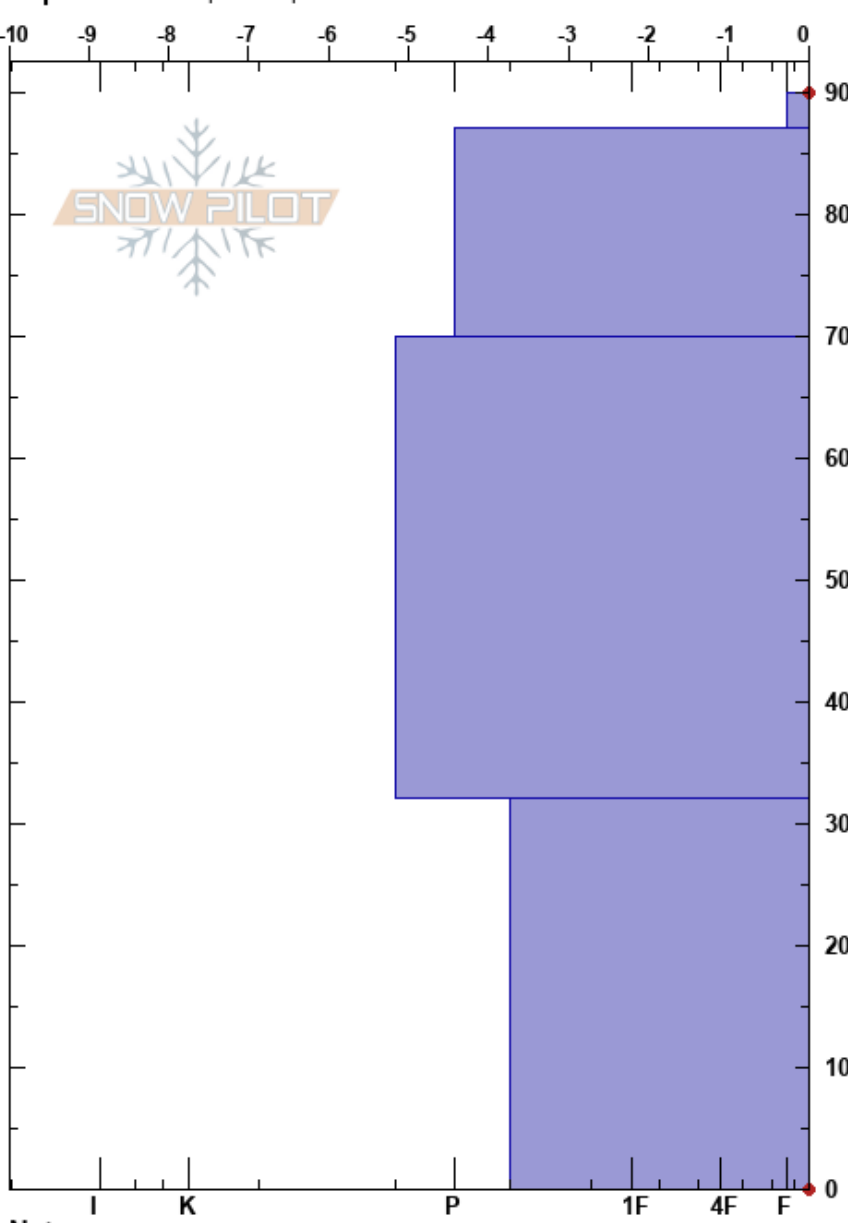

Santa Ana  
 Picos de Europa  
 Spain  
 Elevación: 2239 m  
 Exposición: SE

Alberto Mediavilla  
 04/04/2024 - 12:10  
 Coordinada: 43.17730N, -4.82630W  
 Ángulo de inclinación: 25°  
 Carga del Viento:

Estabilidad: Bien HS:90  
 Temp. del aire: 8.5°C  
 Cielo: SCT  
 Precipitación: NO  
 Viento: SW Brisa leve

Notas del capas:  
 90-87cm: Problematic layer

Específicas: Esquiamos pendiente

Tipo	Cristal		ρ kg/m³	Pruebas de estabilidad y notas de capa
	Tam	Humedad		
⊙	1			
⊙	1	W		
⊙	1.5	M	510	
⊙	1.5	M	525	
⊙	1.5	M	510	
⊙	1	M-W	510	