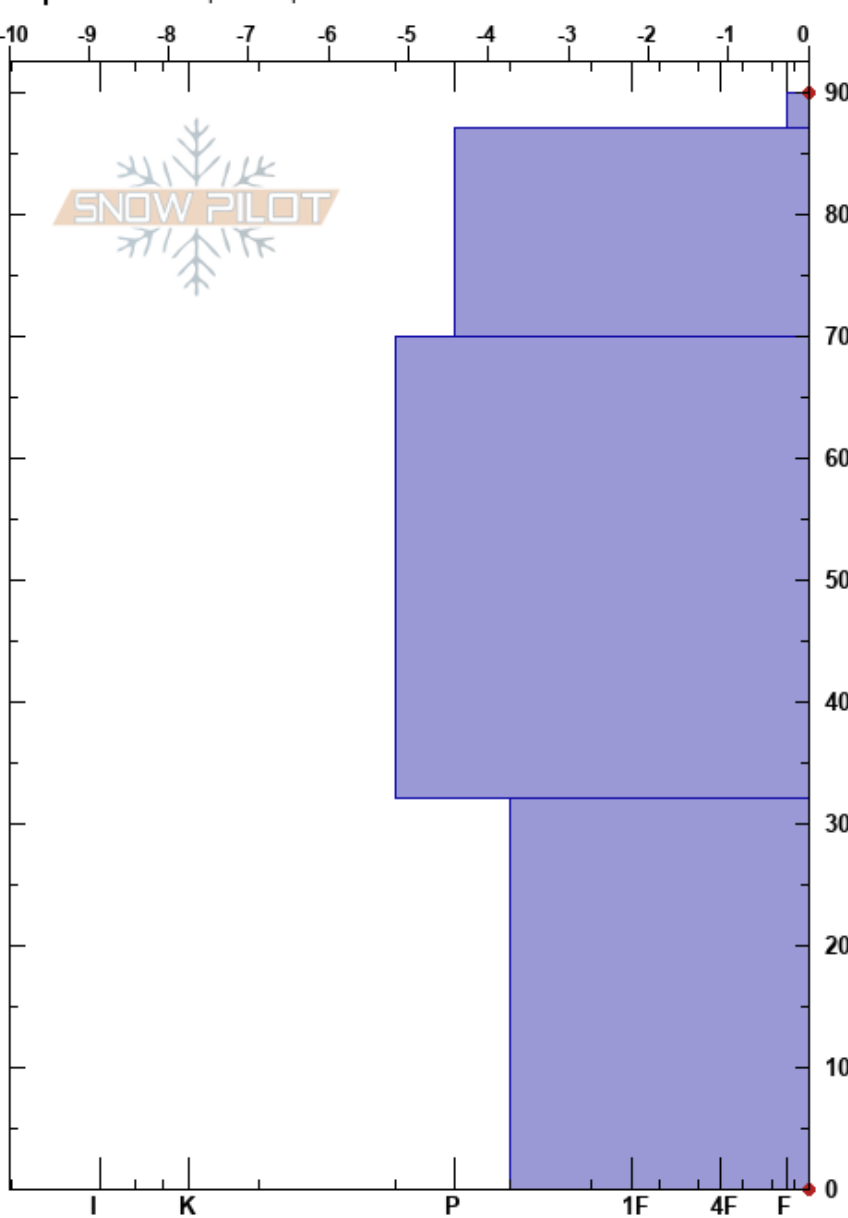

Santa Ana
 Picos de Europa
 Spain
 Elevación: 2239 m
 Exposición: SE

Alberto Mediavilla
 04/04/2024 - 12:10
 Coordinada: 43.17730N, -4.82630W
 Ángulo de inclinación: 25°
 Carga del Viento:

Estabilidad: Bien HS:90
 Temp. del aire: 8.5°C
 Cielo: SCT
 Precipitación: NO
 Viento: SW Brisa leve

Notas del capas:
 90-87cm: Problematic layer

Específicas: Esquiamos pendiente

Tipo	Cristal		ρ kg/m ³	Pruebas de estabilidad y notas de capa
	Tam	Humedad		
◉◉	1			
☽	1	W		
☽	1.5	M	510	
☽	1.5	M	525	
☽	1	M-W	510	