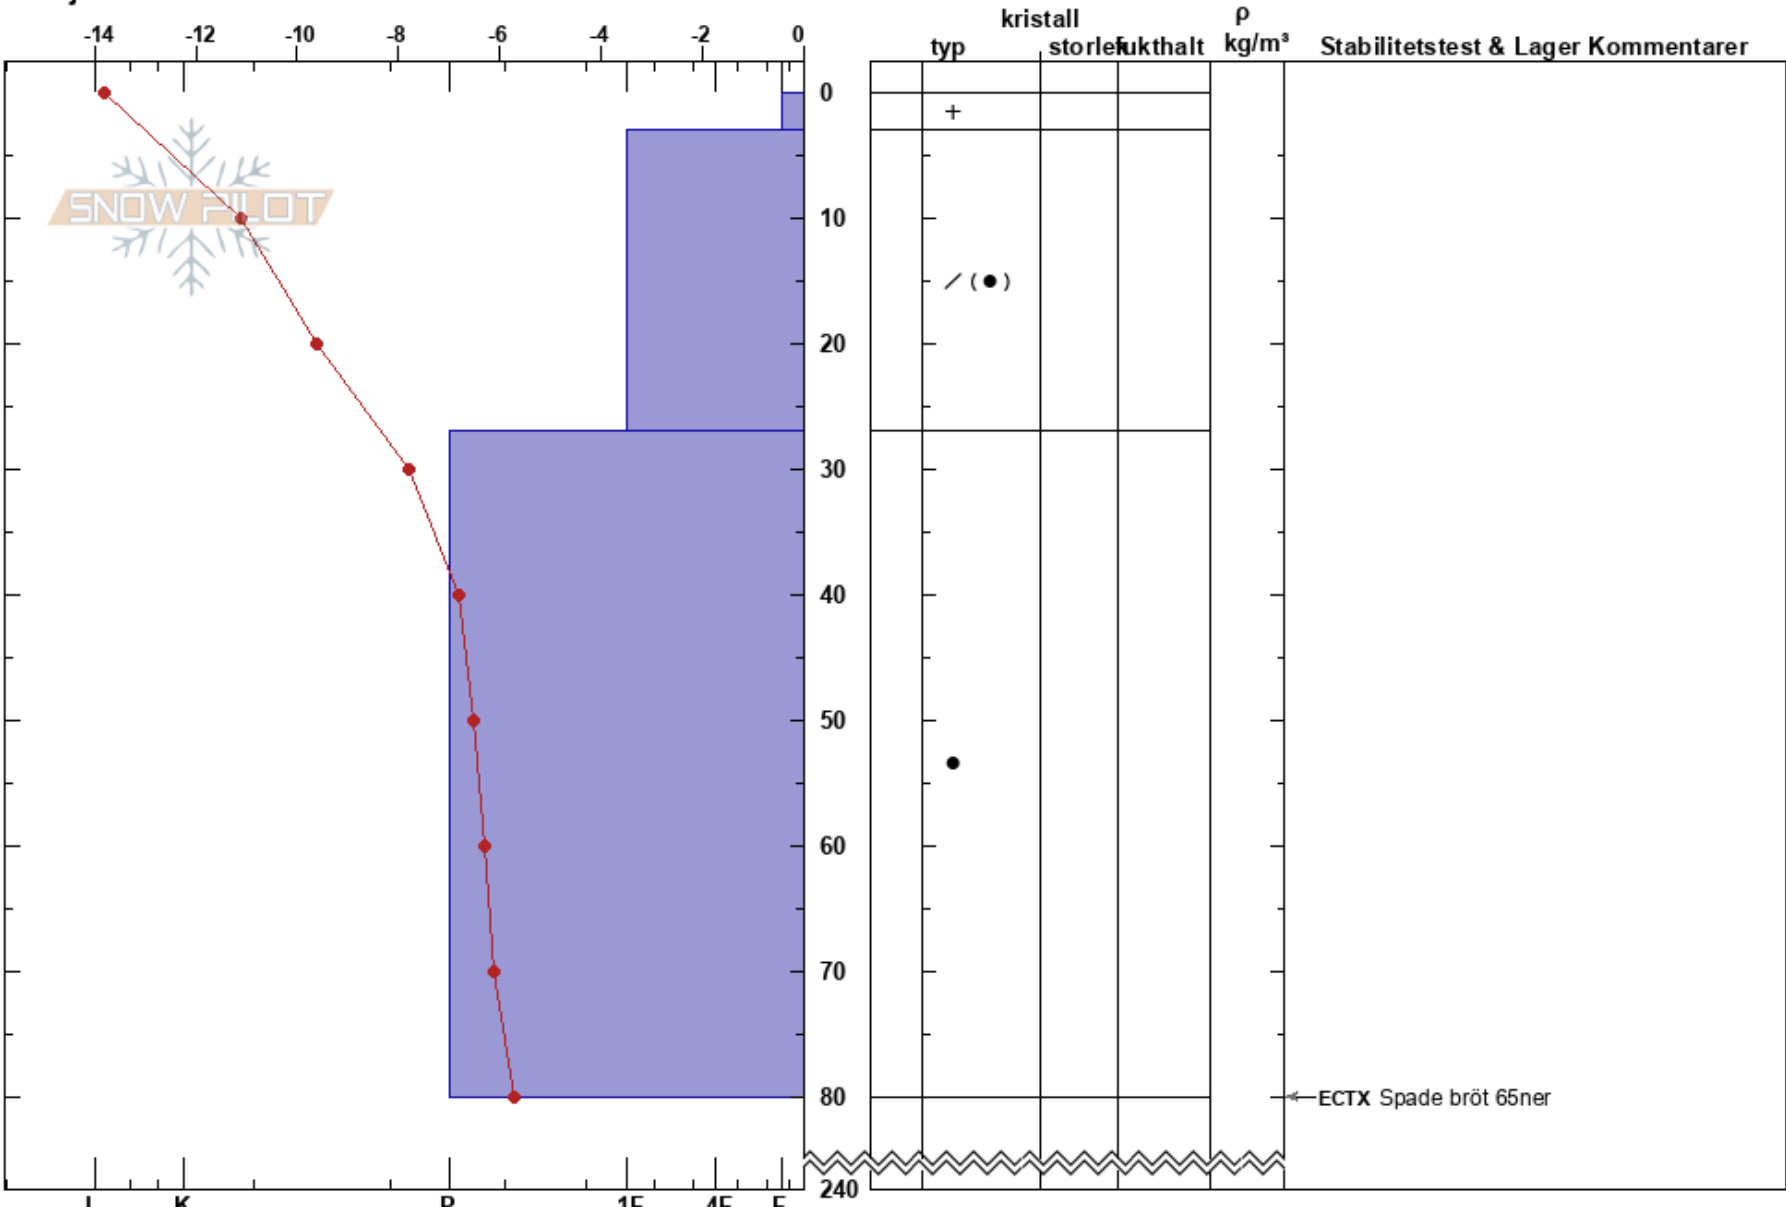

Ekorren
 Sylarna
 Sweden
 Höjd: 1580 m
 Väderstreck: N
 Detaljerna:

Per Jonsson
 04/04/2024 - 10:36
 Koordinat: 63.00045N, 12.23494W
 Lutning: 24°
 Snödrev: yes

Instabilitet:
 Lufttemperatur: -15.9°C
 Molnighet: SCT
 Nederbörd: NO
 Vind: SW Måttlig vind (8-11 m/s)

HS:240
 Lager Kommentarer:
 3-27cm: mestorosväckandelagret

← ECTX Spade bröt 65ner

Noteringar (beskrivning av terräng):