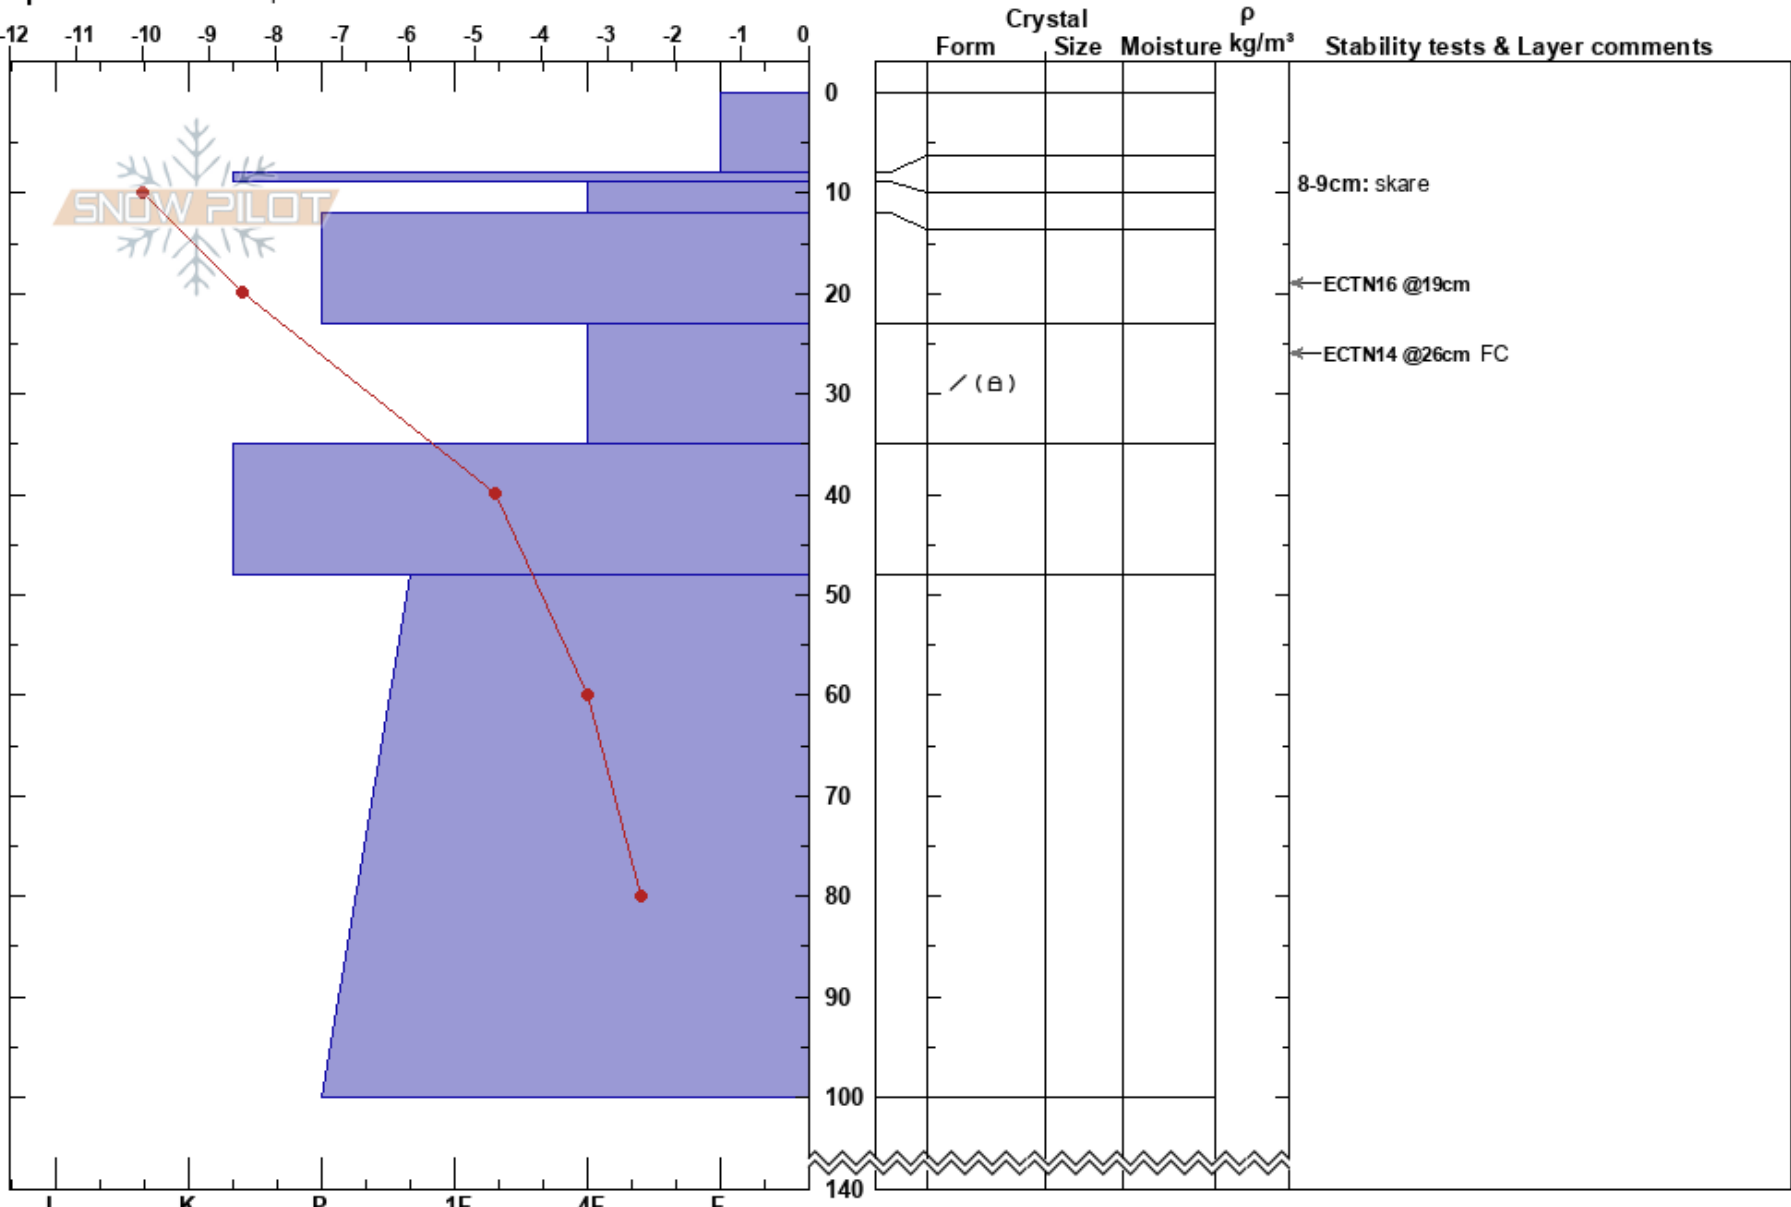

Mortsbäcken 2  
 Västra Vindelfjällen  
 Sweden  
**Elevation:** 1005 m  
**Aspect:** 220°  
**Specifics:** We skied slope

Sam Hedman  
 04/04/2024 - 11:15  
**Co-ord:** 65.82888N, 15.19710E  
**Slope Angle:** 23°  
**Wind Loading:** yes

**Stability:** HS:140  
**Air Temperature:** -10°C  
**Sky Cover:** CLR  
**Precipitation:** NO  
**Wind:** SE Moderate  
**Layer Notes:**  
 8-9cm: skare  
 23-35cm: Problematic layer

**Notes:** Snödröv