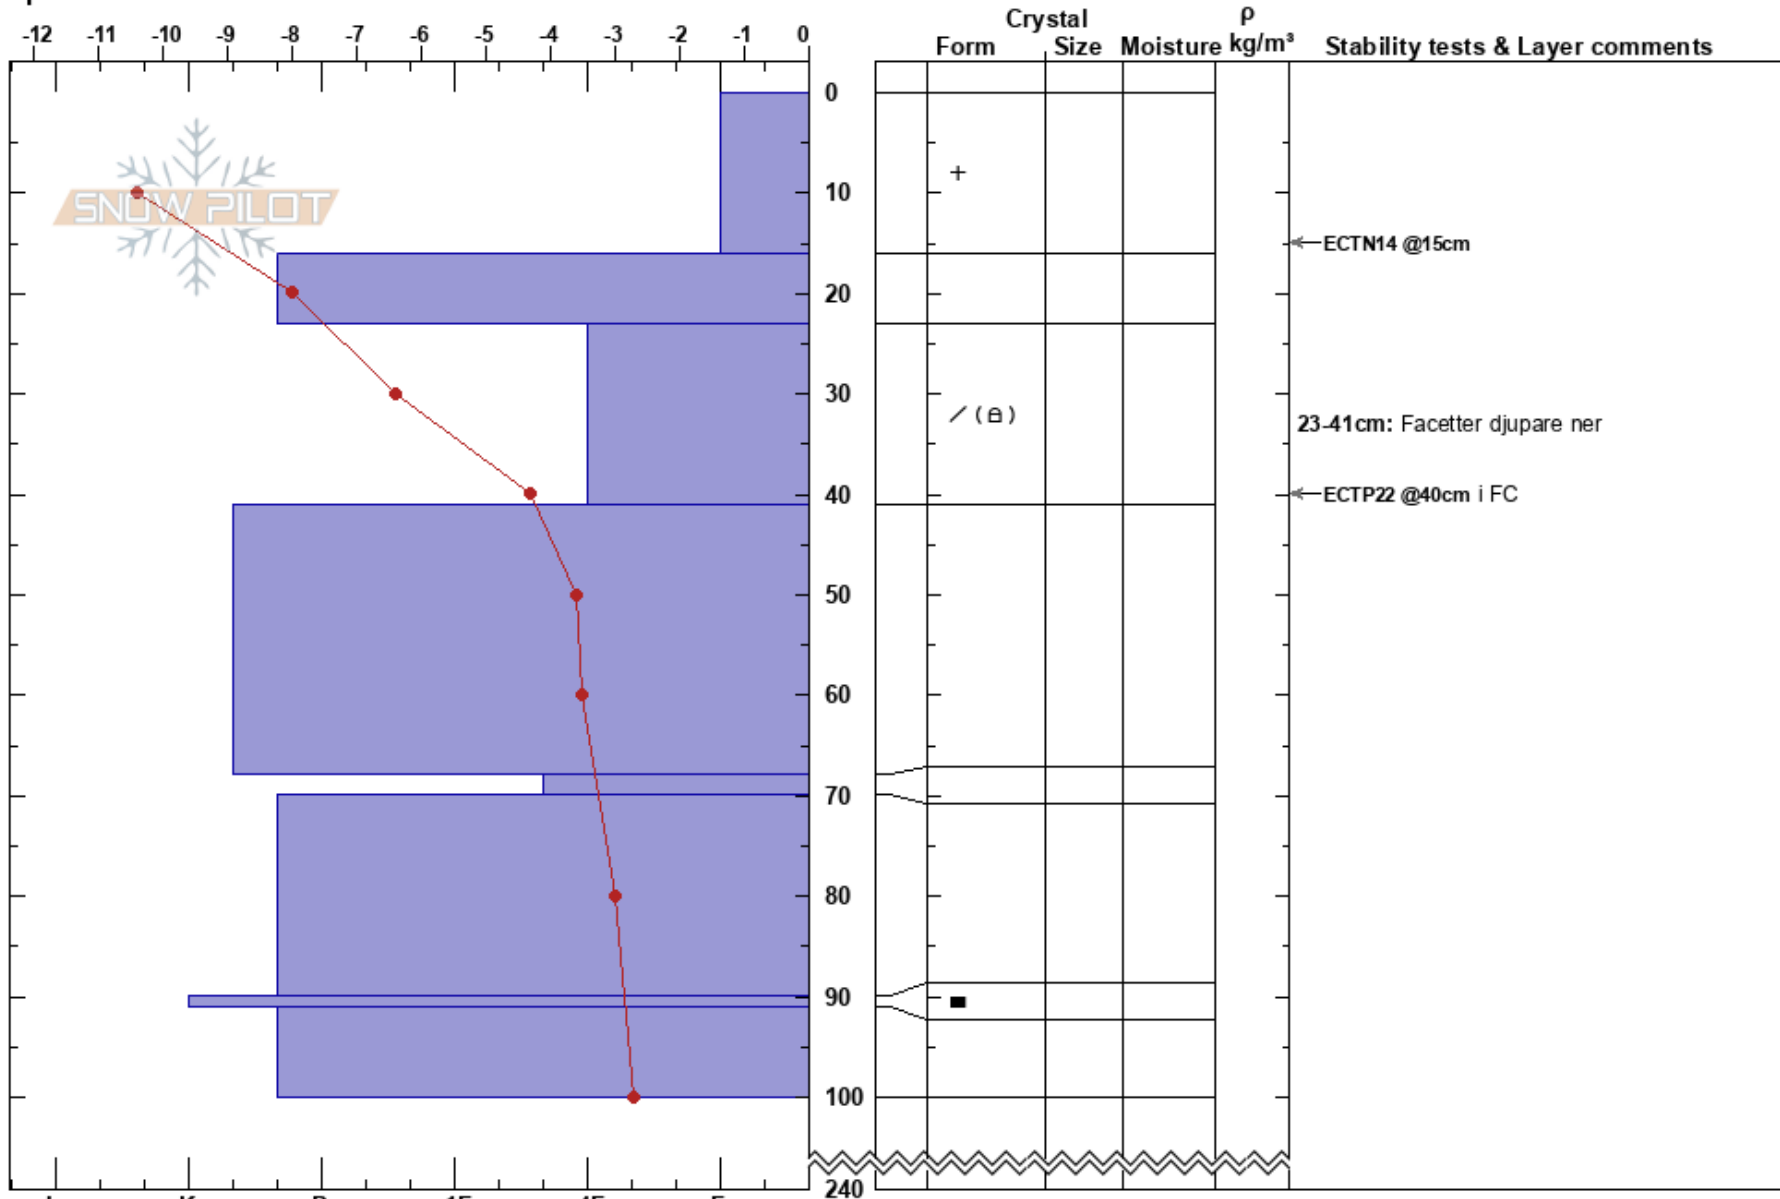

Mortsbäcken
 Västra Vindelfjällen
 Sweden
Elevation: 940 m
Aspect: 185°
Specifics:

Sam Hedman
 04/04/2024 - 10:15
Co-ord: 65.82533N, 15.18517E
Slope Angle: 28°
Wind Loading: yes

Stability:
Air Temperature: -10°C
Sky Cover: CLR
Precipitation: NO
Wind: SE Light Breeze

HS:240
 23-41cm: Facetter djupare ner
 23-41cm: Problematic layer

Notes: Markdrev som ökade. Översta lagret började flaka sig.