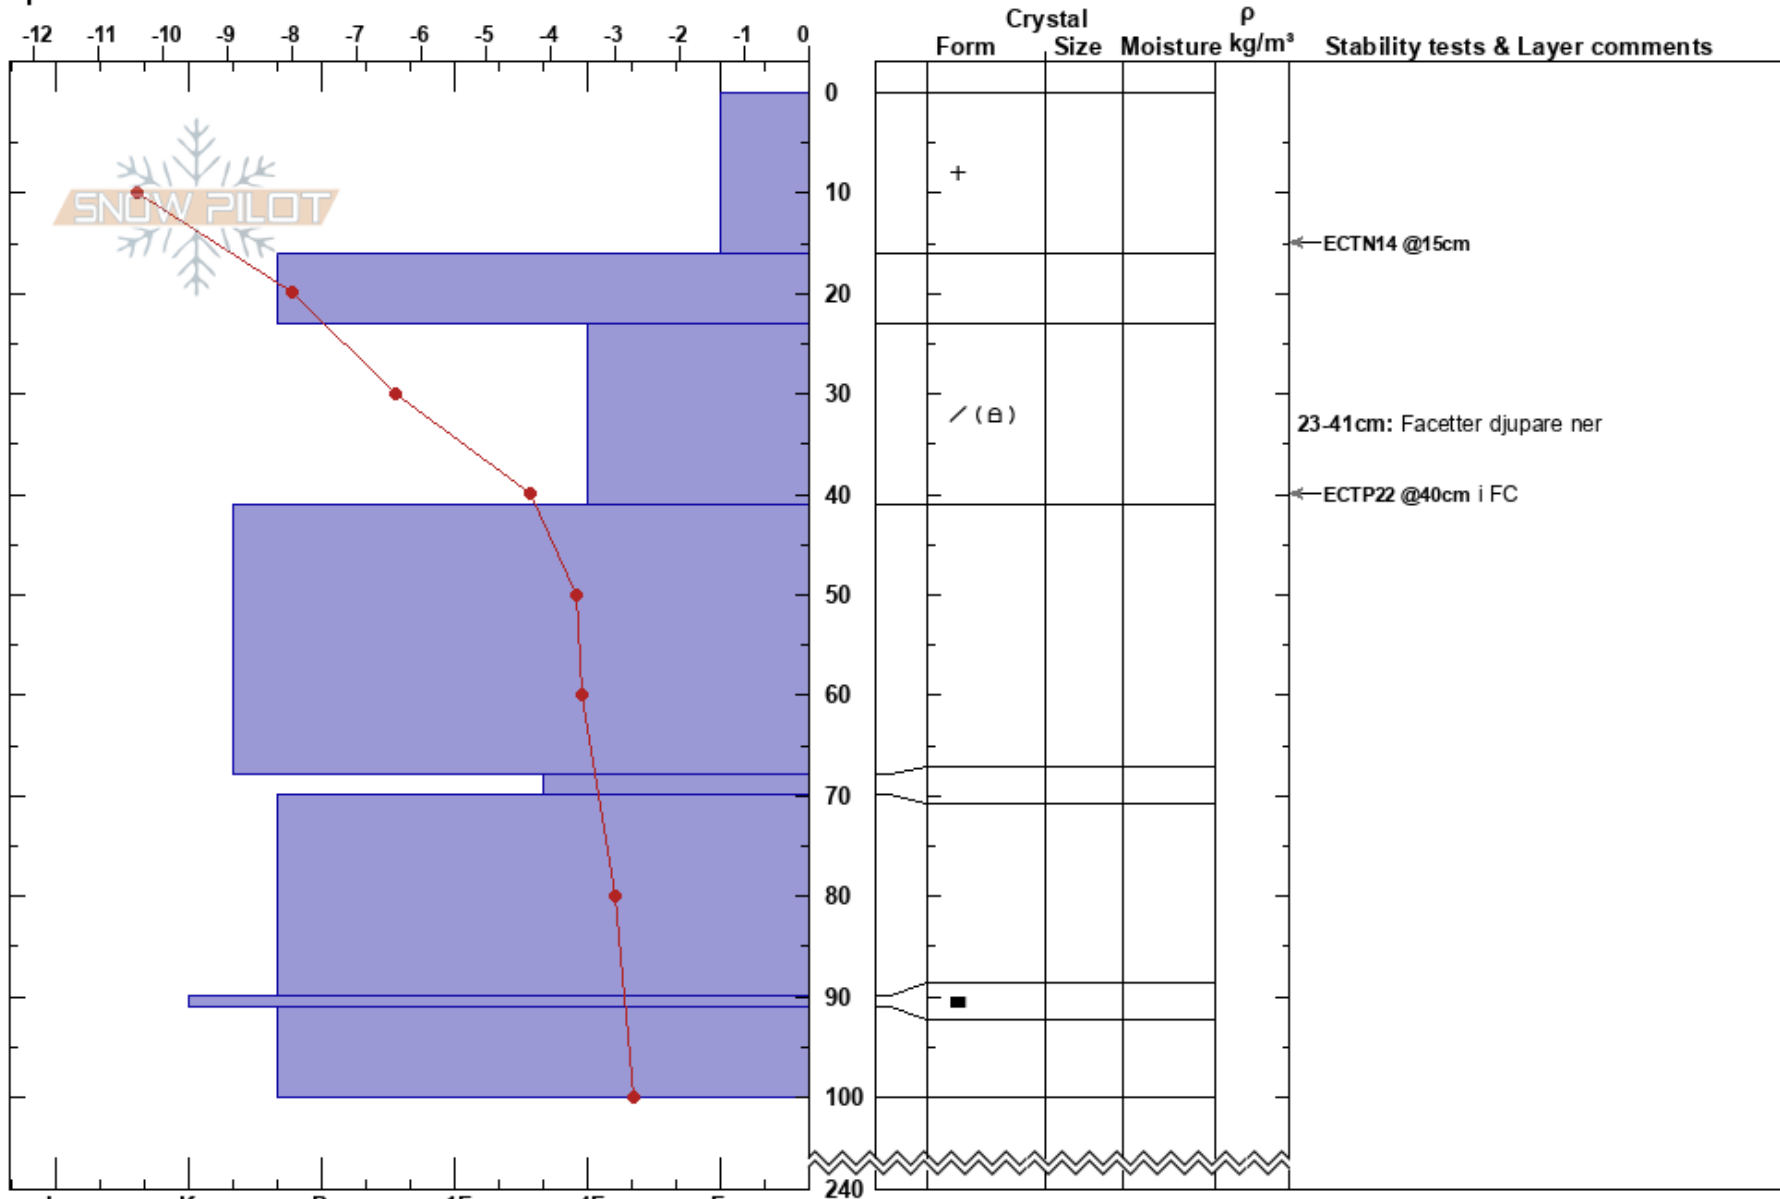

Mortsbäcken
 Västra Vindelfjällen
 Sweden
 Elevation: 940 m
 Aspect: 185°
 Specifics:

Sam Hedman
 04/04/2024 - 10:15
 Co-ord: 65.82533N, 15.18517E
 Slope Angle: 28°
 Wind Loading: yes

Stability:
 Air Temperature: -10°C
 Sky Cover: CLR
 Precipitation: NO
 Wind: SE Light Breeze

HS:240
 23-41cm: Facetter djupare ner
 23-41cm: Problematic layer

Notes: Markdrev som ökade. Översta lagret började flaka sig.