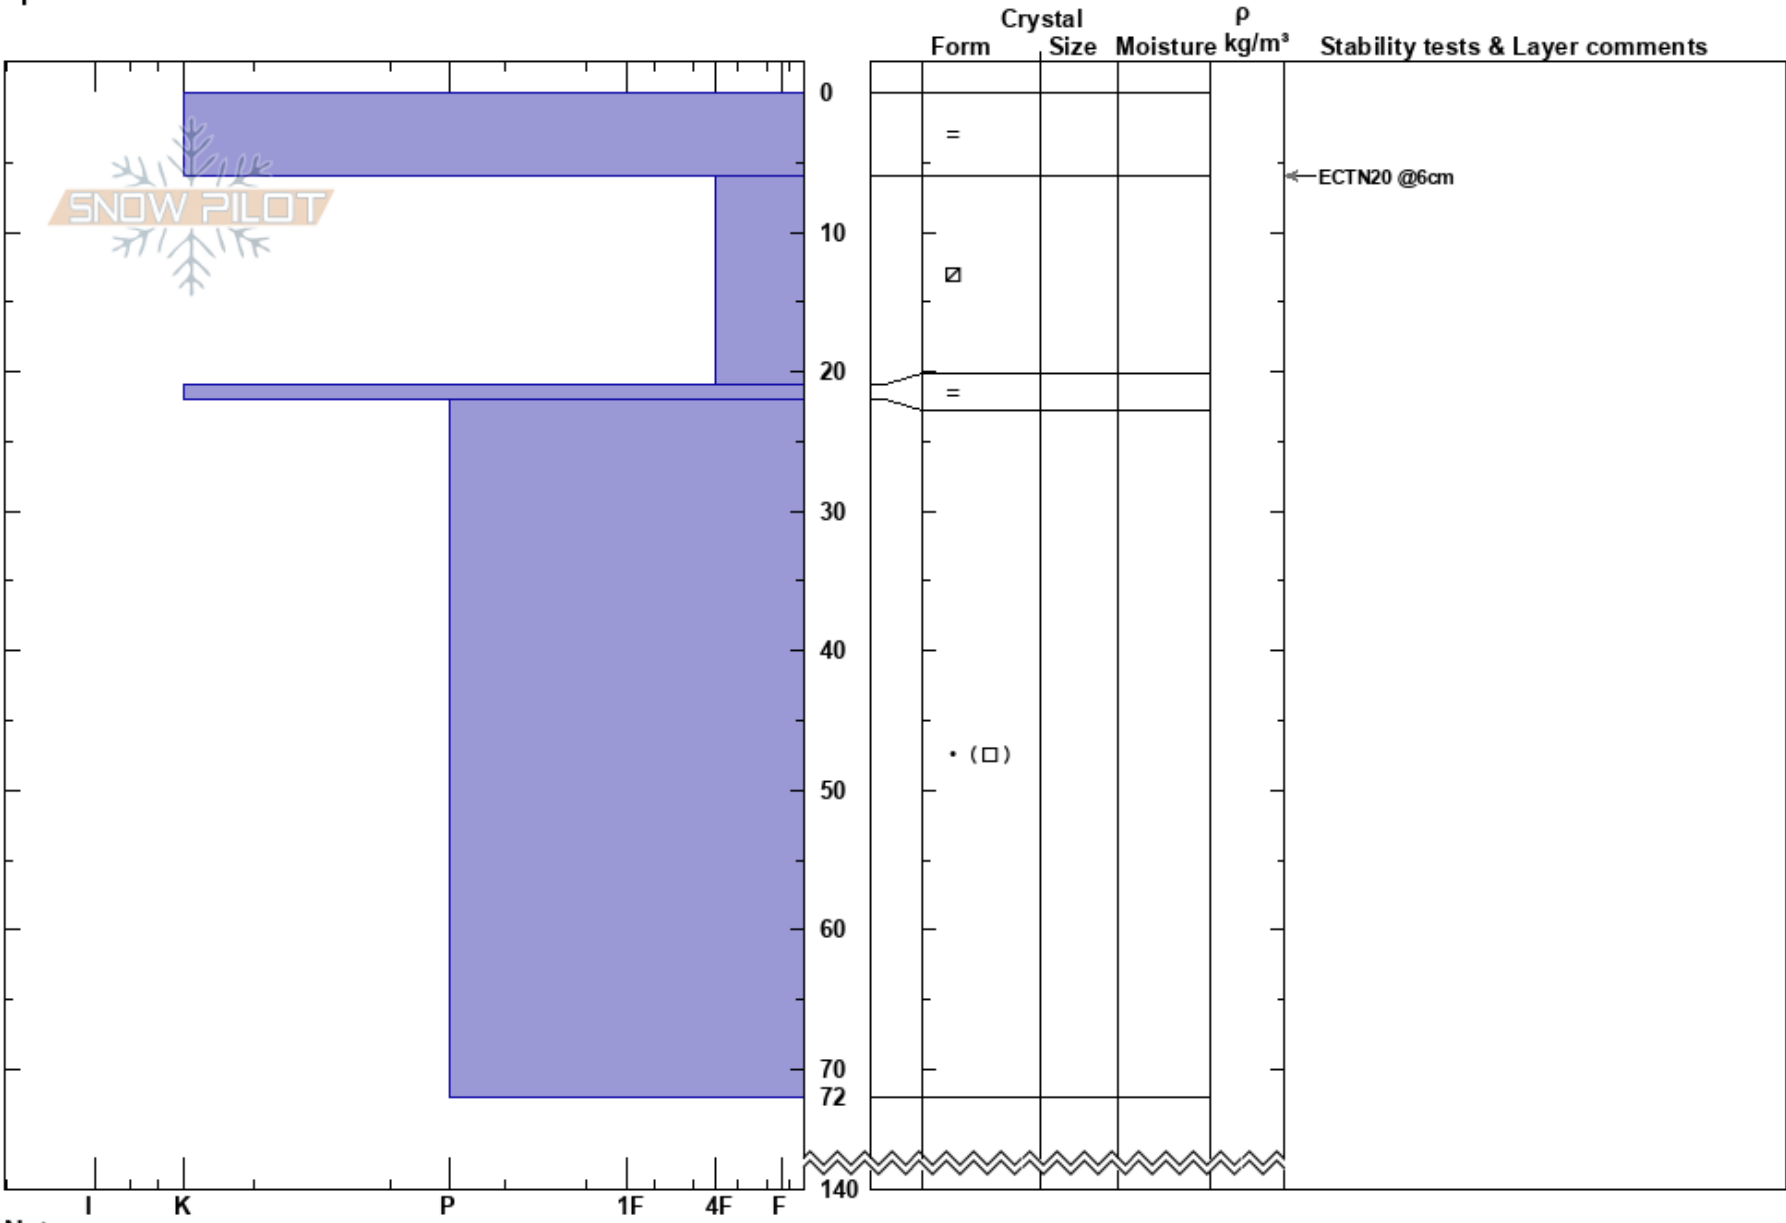

Småhamrarna  
 Funäsfjällen  
 Sweden  
**Elevation:** 971 m  
**Aspect:** NE  
**Specifics:**

Matilda Johansson  
 04/04/2024 - 11:40  
**Co-ord:** 33V 362115E 6941031N  
**Slope Angle:** 25°  
**Wind Loading:** yes

**Stability:** HS:140  
**Air Temperature:** -8.3°C **PF:**0  
**Sky Cover:** BKN  
**Precipitation:** NO  
**Wind:** S Moderate

**Layer Notes:**

**Notes:** ALP. Drevsnö och PWL.