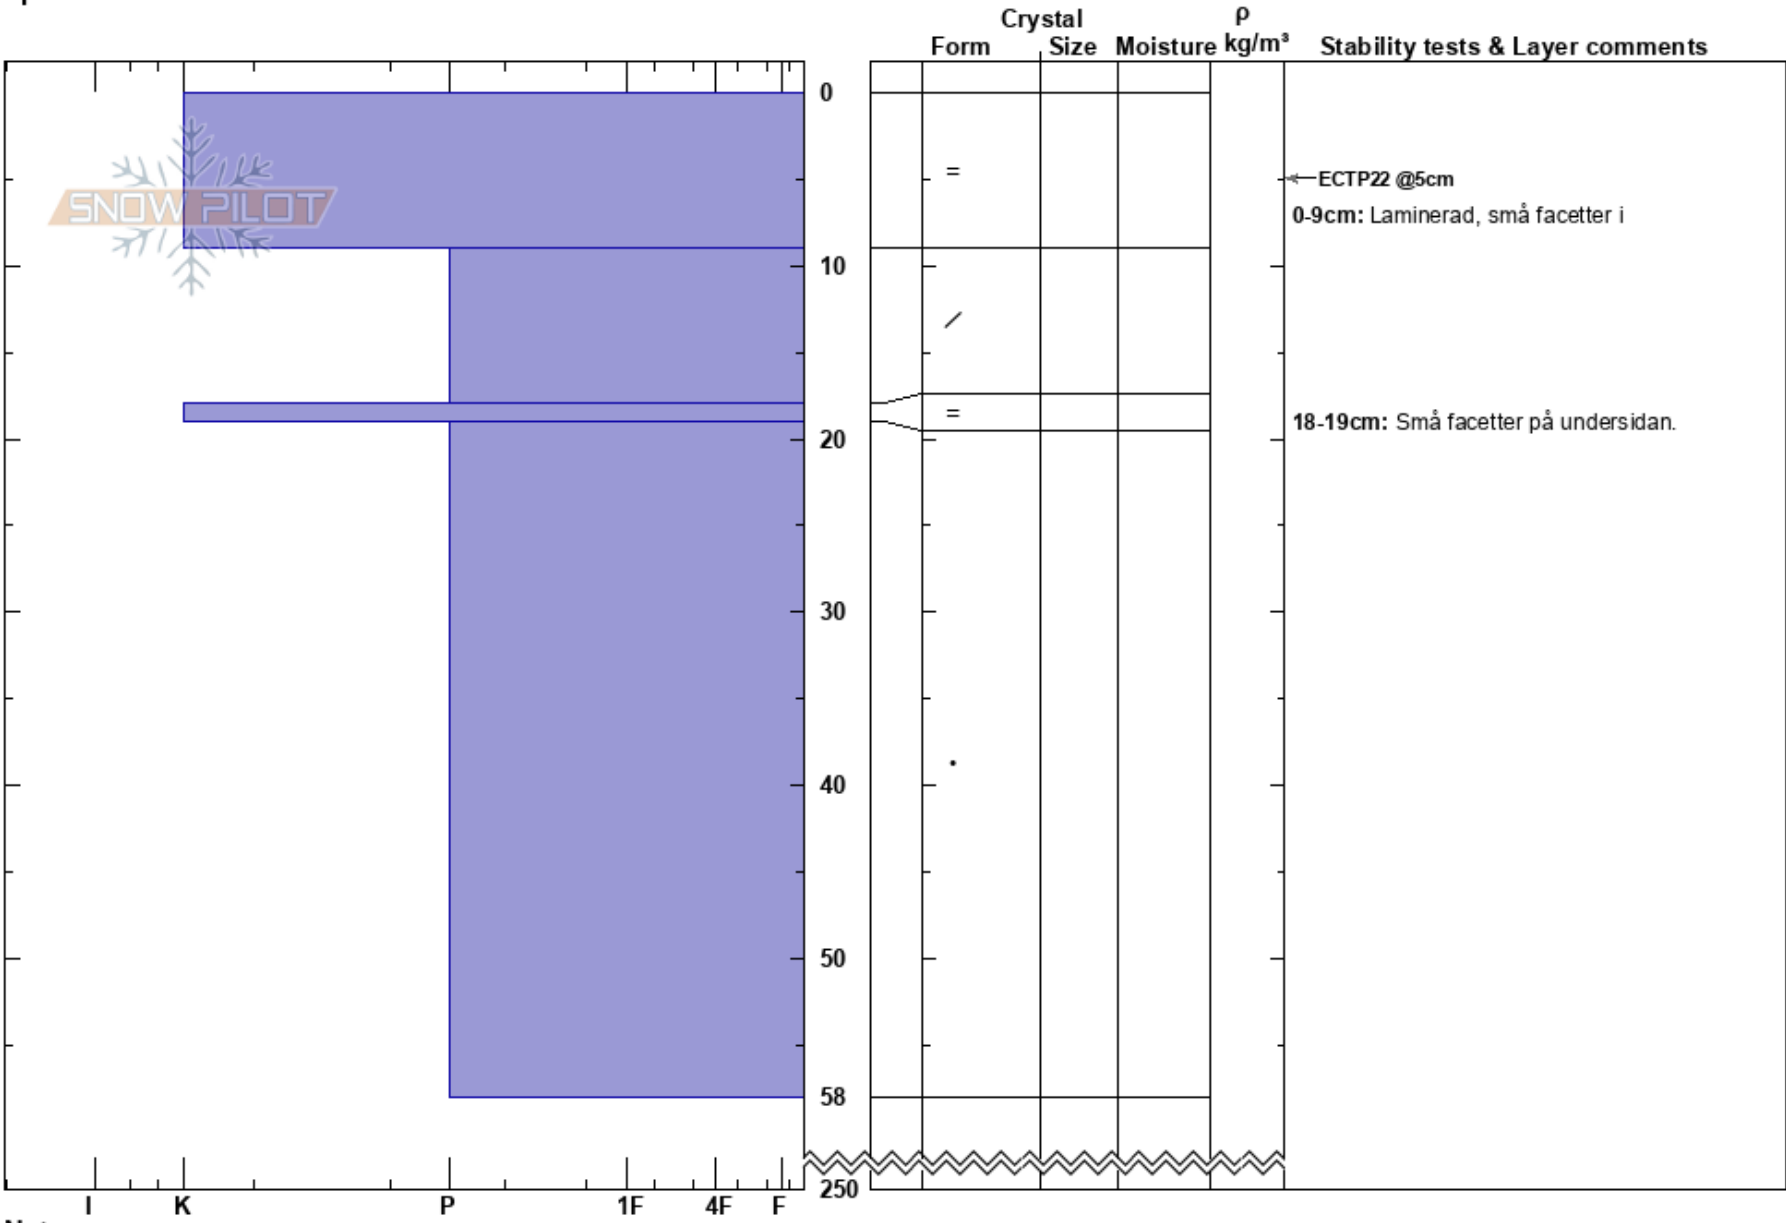

Lillskarven Ö
 Funäsfjällen
 Sweden
Elevation: 1097 m
Aspect: E
Specifics:

Matilda Johansson
 04/04/2024 - 11:00
Co-ord: 33V 364142E 6940208N
Slope Angle: 25°
Wind Loading: no

Stability:
Air Temperature: -9.5°C
Sky Cover: BKN
Precipitation: NO
Wind: SE Moderate

HS:250
PF:0
Layer Notes:
 0-9cm: Laminerad, små facetter i
 18-19cm: Små facetter på undersidan.

Notes: ALP. Drevsnö och PWL.