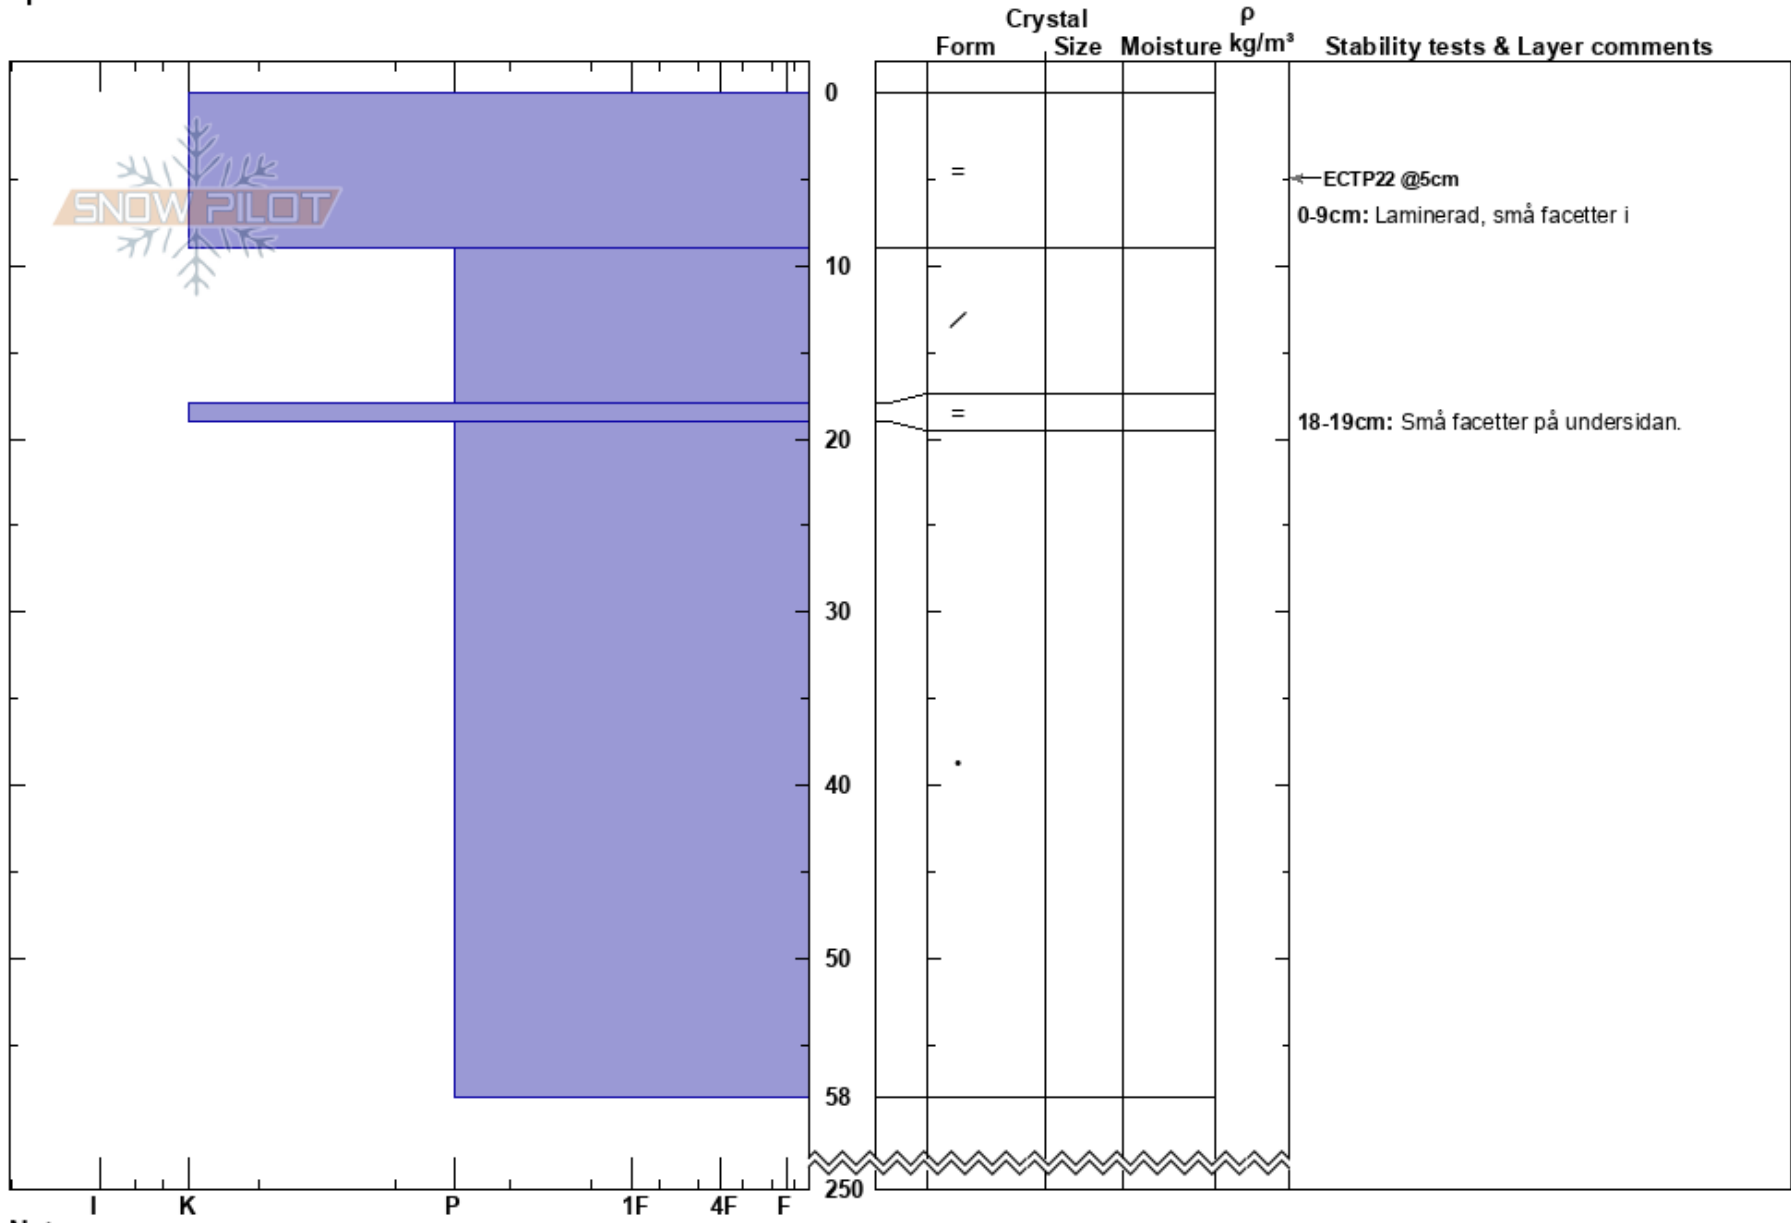

Lillskarven Ö
 Funäsfjällen
 Sweden
Elevation: 1097 m
Aspect: E
Specifics:

Matilda Johansson
 04/04/2024 - 11:00
Co-ord: 33V 364142E 6940208N
Slope Angle: 25°
Wind Loading: no

Stability:
Air Temperature: -9.5°C
Sky Cover: BKN
Precipitation: NO
Wind: SE Moderate

HS:250
PF:0
Layer Notes:
 0-9cm: Laminerad, små facetter i
 18-19cm: Små facetter på undersidan.

Notes: ALP. Drevsnö och PWL.