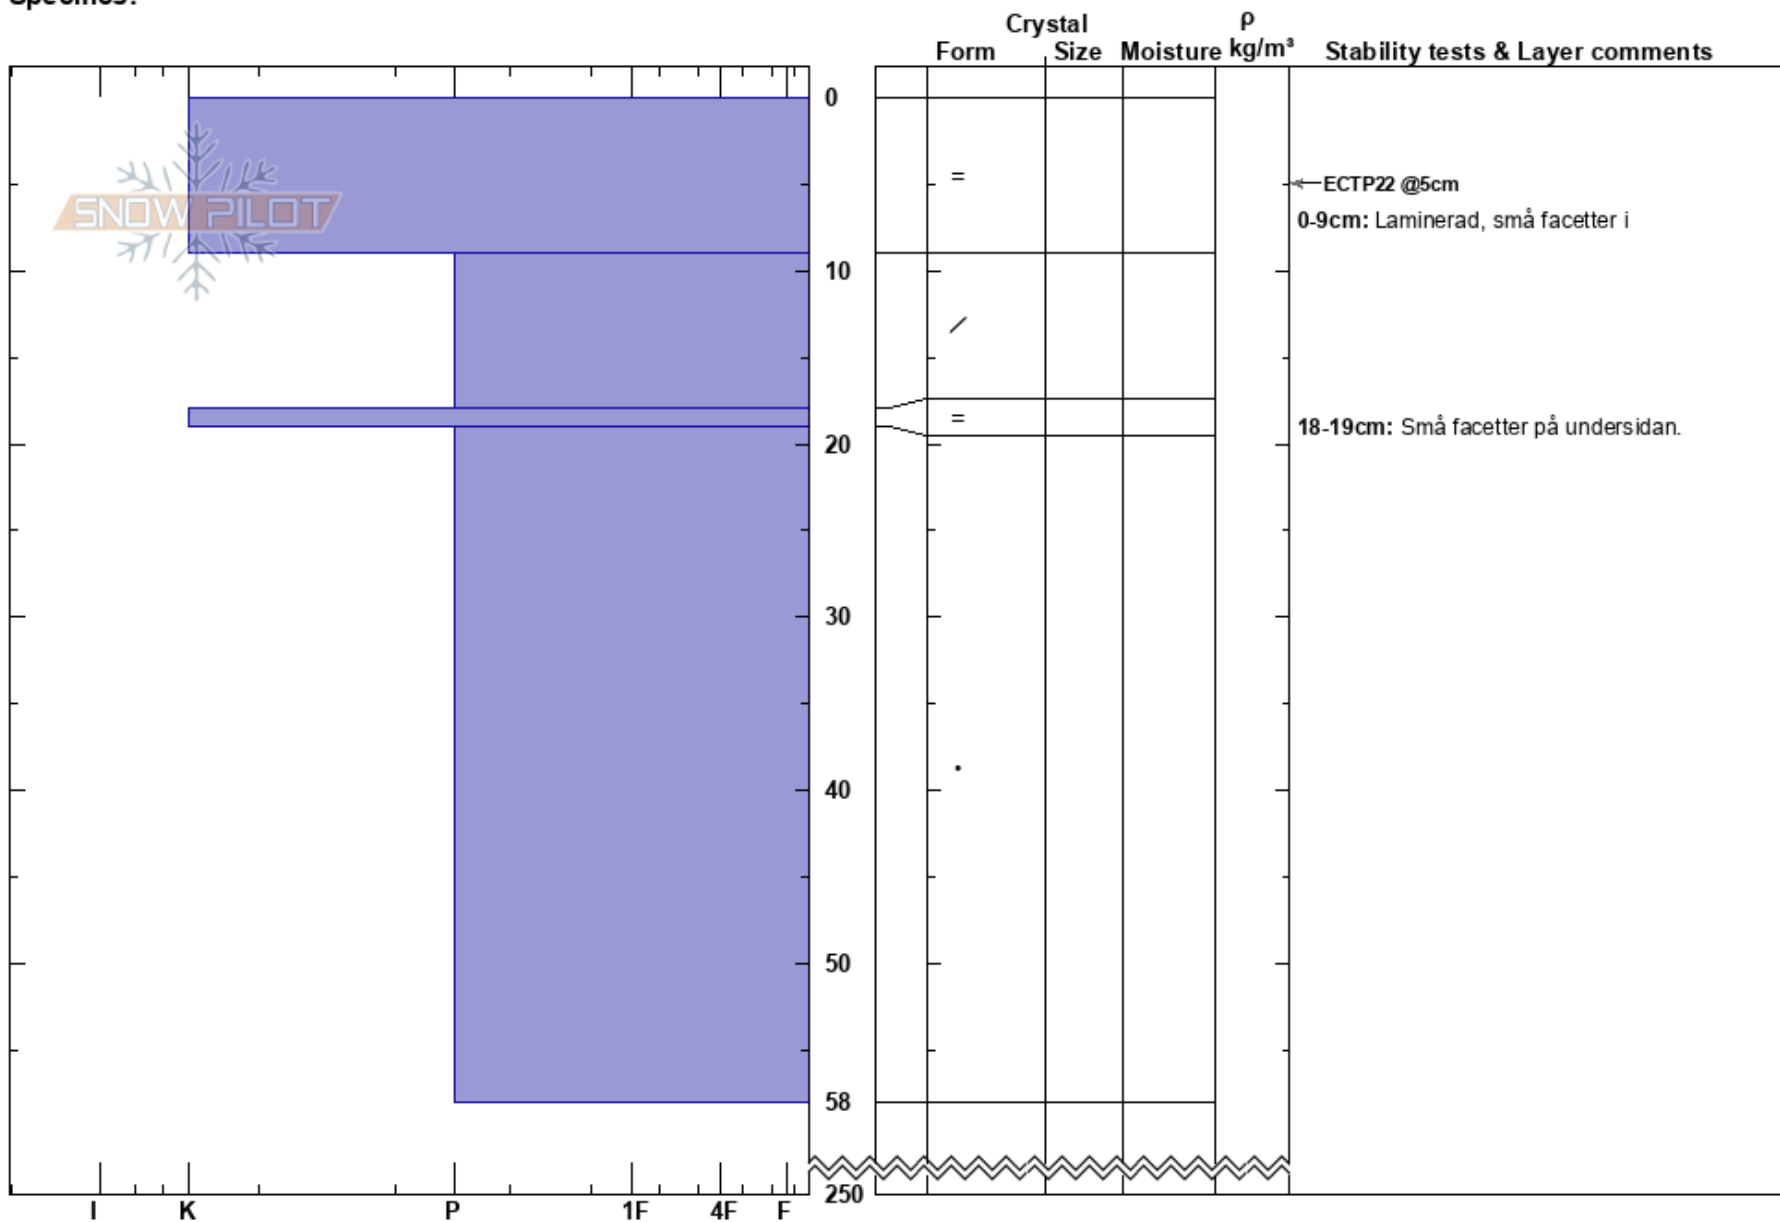

Lillskarven Ö
 Funäsfjällen
 Sweden
Elevation: 1097 m
Aspect: E
Specifics:

Matilda Johansson
 04/04/2024 - 11:00
Co-ord: 33V 364142E 6940208N
Slope Angle: 25°
Wind Loading: no

Stability:
Air Temperature: -9.5°C
Sky Cover: BKN
Precipitation: NO
Wind: SE Moderate

HS:250
PF:0
Layer Notes:
 0-9cm: Laminerad, små facetter i
 18-19cm: Små facetter på undersidan.

Notes: ALP. Drevsnö och PWL.