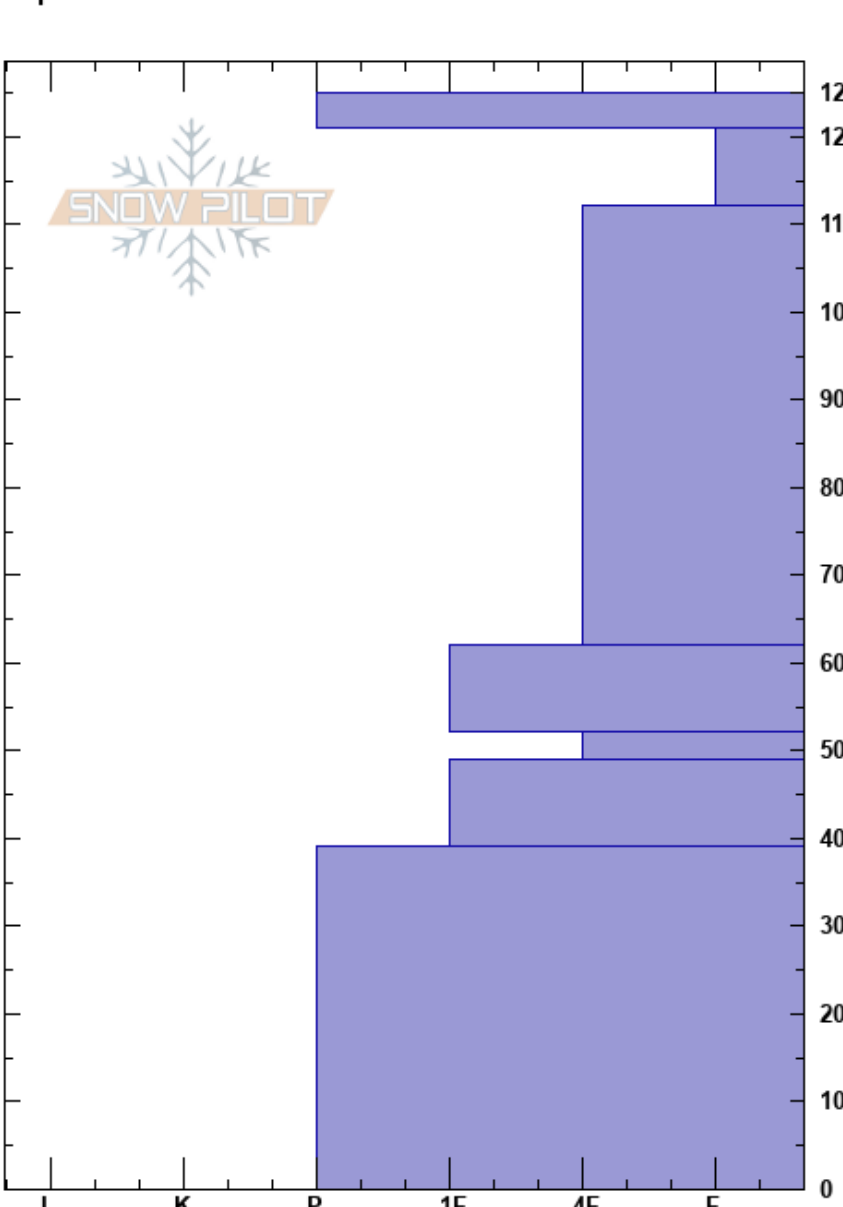

T. Blanca de Paderna
 Pirineos
 Spain
 Elevación: 2630 m
 Exposición:
 Específicas:

Javier Acosta
 03/04/2024 - 12:45
 Coordinada: 31T 304864E 4726596N
 Ángulo de inclinación: 43°
 Carga del Viento: previamente

Estabilidad:
 Temp. del aire: -0.2°C
 Cielo: CLR
 Precipitación: NO
 Viento: E Brisa leve

PF:60 PS:20 52-49cm:Problematic layer

Notas del capas:

Cristal	Tipo	Tam	Humedad	ρ kg/m ³	Pruebas de estabilidad y notas de capa
	•	0.1-0.3			
	/	1.5-2	D-M		
	• (/)	0.1-0.3	D		
	• (/)	0.1-0.3	D-M		
	• (/)	0.1-0.5	D		
	• (/)	0.1-0.3			
	•	0.1-0.3	D-M		←ECTPV @25cm

Notas: Sorprendido por resultado del ECTV anterior repito perfil a unos metros