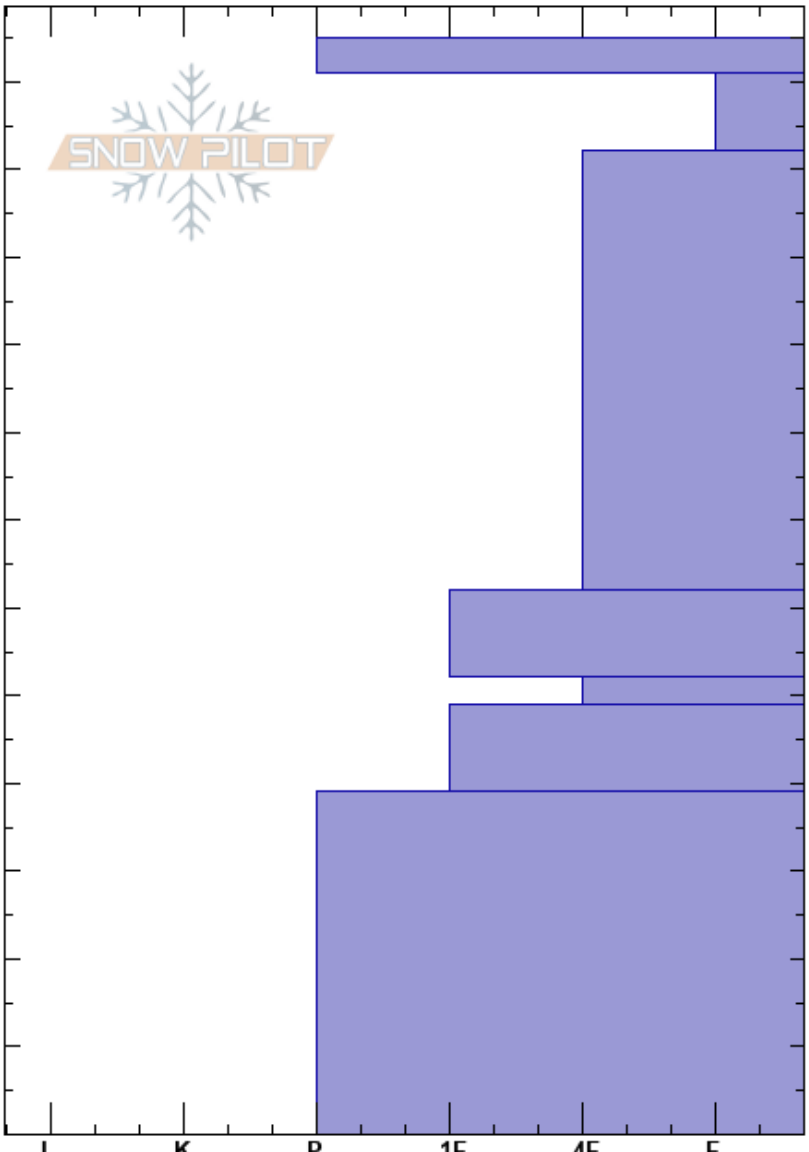

T. Blanca de Paderna  
 Pirineos  
 Spain  
 Elevación: 2630 m  
 Exposición:  
 Específicas:

Javier Acosta  
 03/04/2024 - 12:45  
 Coordinada: 31T 304864E 4726596N  
 Ángulo de inclinación: 43°  
 Carga del Viento: previamente

Estabilidad:  
 Temp. del aire: -0.2°C  
 Cielo: CLR  
 Precipitación: NO  
 Viento: E Brisa leve

PF:60 PS:20 52-49cm:Problematic layer

Notas del capas:  
 Notas de estabilidad y notas de capa

Cristal	Tipo	Tam	Humedad	$\rho$ kg/m <sup>3</sup>	Pruebas de estabilidad y notas de capa
	•	0.1-0.3			
	/	1.5-2	D-M		
	• ( / )	0.1-0.3	D		
	• ( / )	0.1-0.3	D-M		
	• ( / )	0.1-0.5	D		
	• ( / )	0.1-0.3			
	•	0.1-0.3	D-M		←ECTPV @25cm

Notas: Sorprendido por resultado del ECTV anterior repito perfil a unos metros