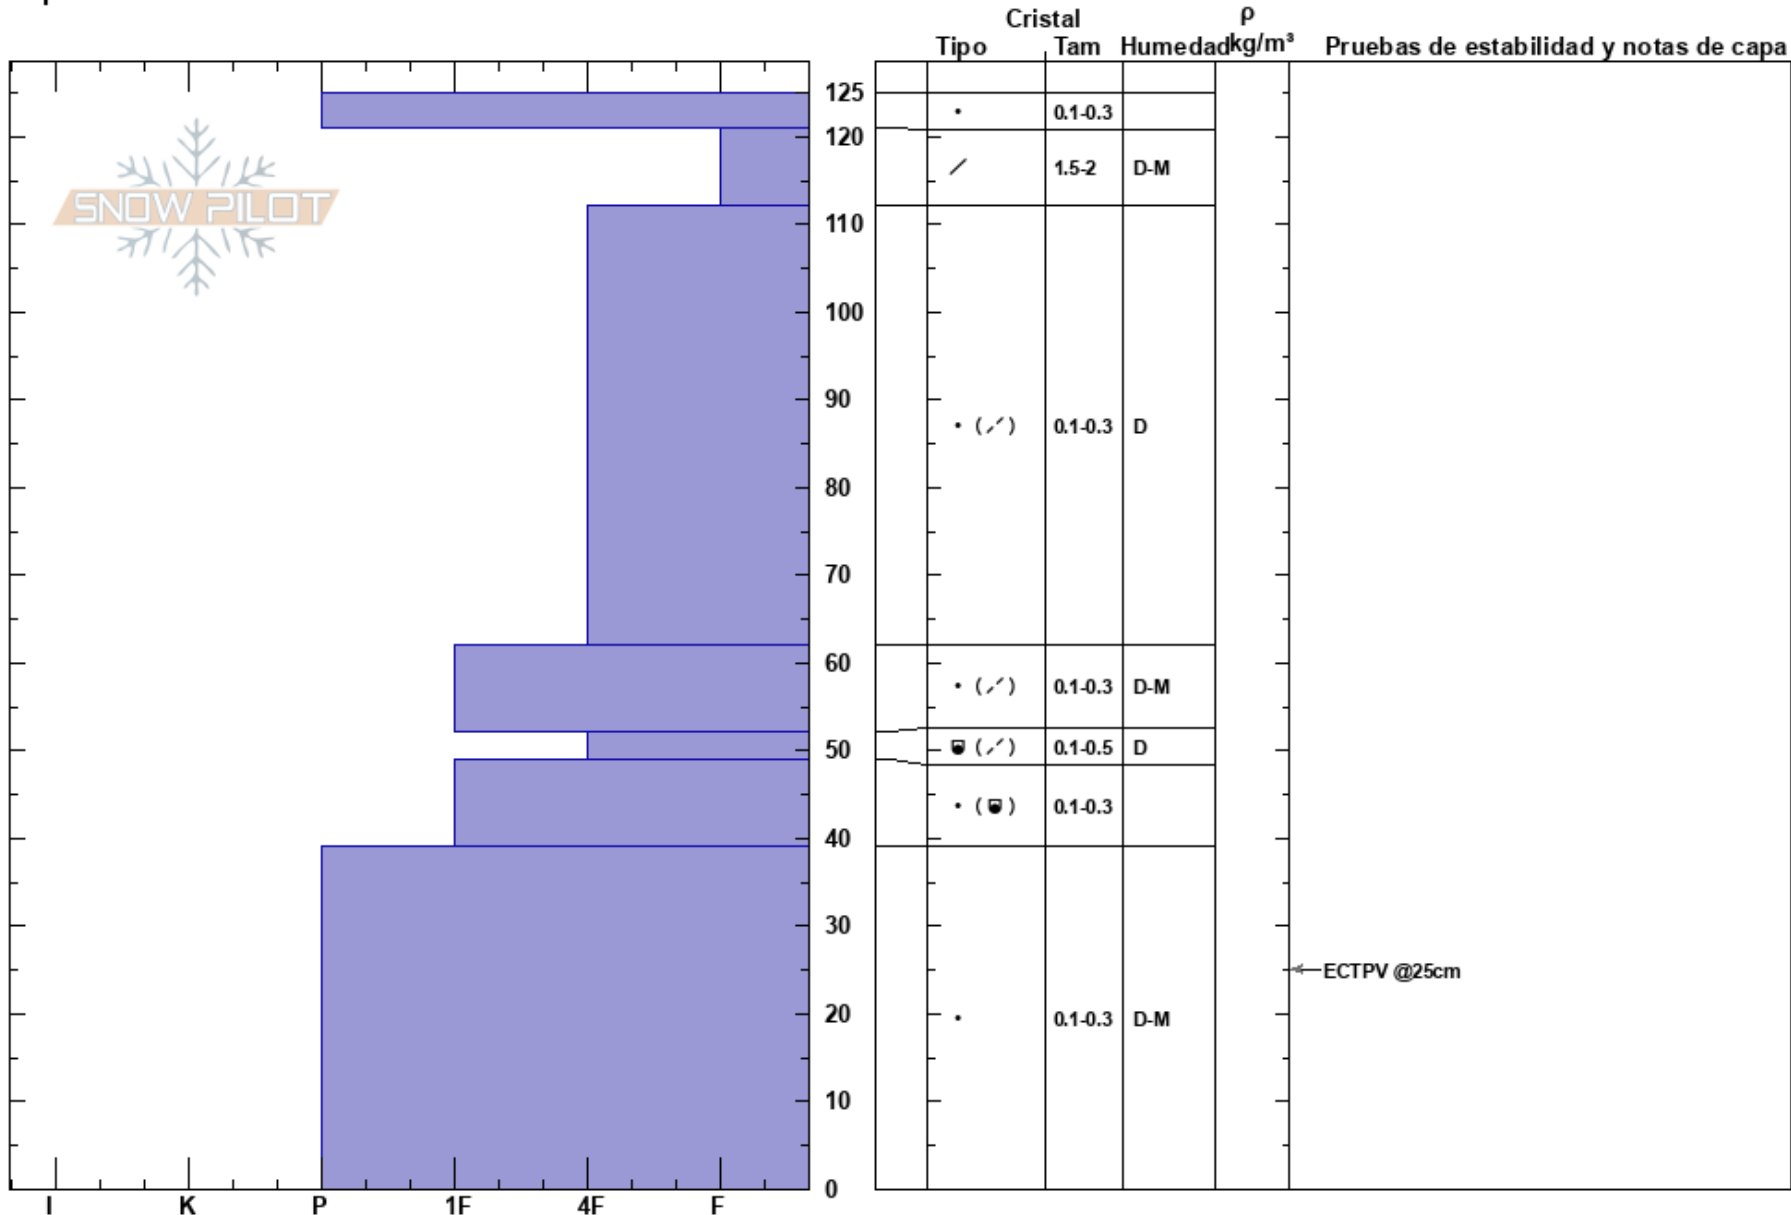

T. Blanca de Paderna  
 Pirineos  
 Spain  
 Elevación: 2630 m  
 Exposición:  
 Específicas:

Javier Acosta  
 03/04/2024 - 12:45  
 Coordinada: 31T 304864E 4726596N  
 Ángulo de inclinación: 43°  
 Carga del Viento: previamente

Estabilidad:  
 Temp. del aire: -0.2°C  
 Cielo: CLR  
 Precipitación: NO  
 Viento: E Brisa leve

PF:60 PS:20 52-49cm:Problematic layer

Notas del capas:

Notas: Sorprendido por resultado del ECTV anterior repito perfil a unos metros