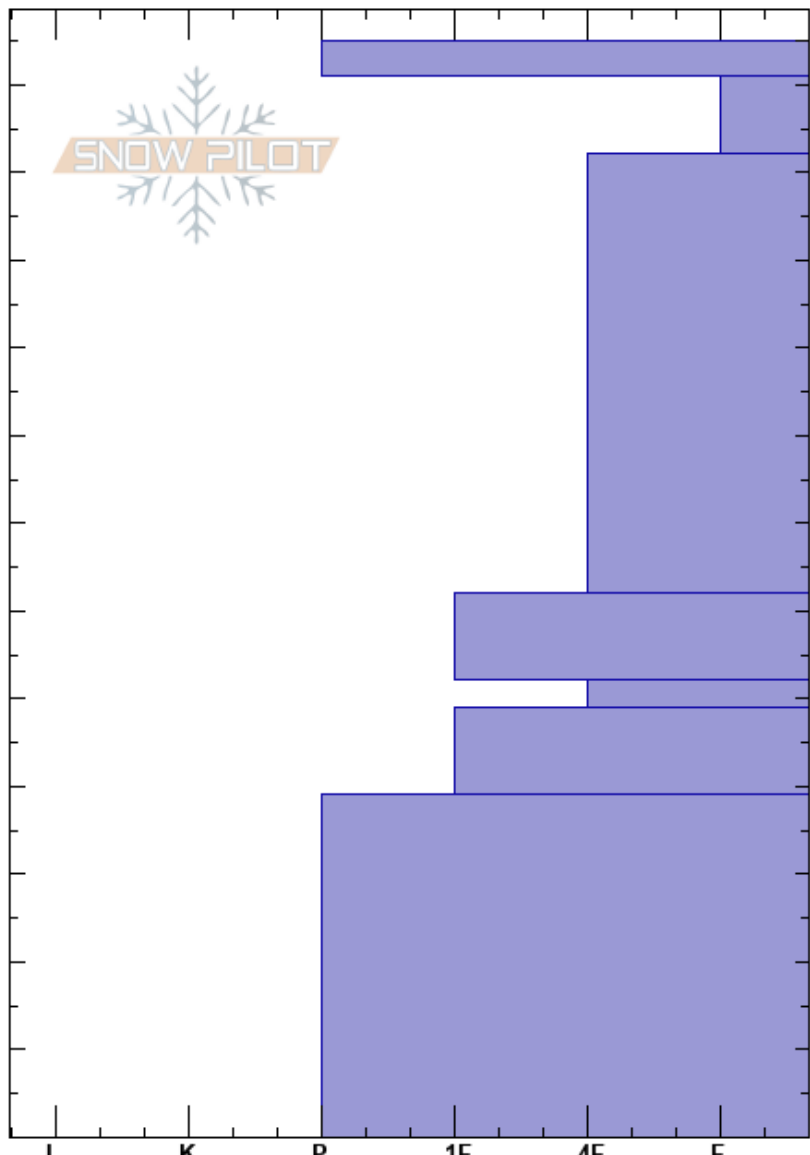

T. Blanca de Paderna  
 Pirineos  
 Spain  
 Elevación: 2630 m  
 Exposición:  
 Específicas:

Javier Acosta  
 03/04/2024 - 12:45  
 Coordinada: 31T 304864E 4726596N  
 Ángulo de inclinación: 43°  
 Carga del Viento: previamente

Estabilidad:  
 Temp. del aire: -0.2°C  
 Cielo: CLR  
 Precipitación: NO  
 Viento: E Brisa leve

PF:60 PS:20 52-49cm:Problematic layer

Notas del capas:  
 Notas de estabilidad y notas de capa

Cristal	Tipo	Tam	Humedad	$\rho$ kg/m <sup>3</sup>	Pruebas de estabilidad y notas de capa
	•	0.1-0.3			
	/	1.5-2	D-M		
	• ( / )	0.1-0.3	D		
	• ( / )	0.1-0.3	D-M		
	• ( / )	0.1-0.5	D		
	• ( / )	0.1-0.3			
	•	0.1-0.3	D-M		←ECTPV @25cm

Notas: Sorprendido por resultado del ECTV anterior repito perfil a unos metros