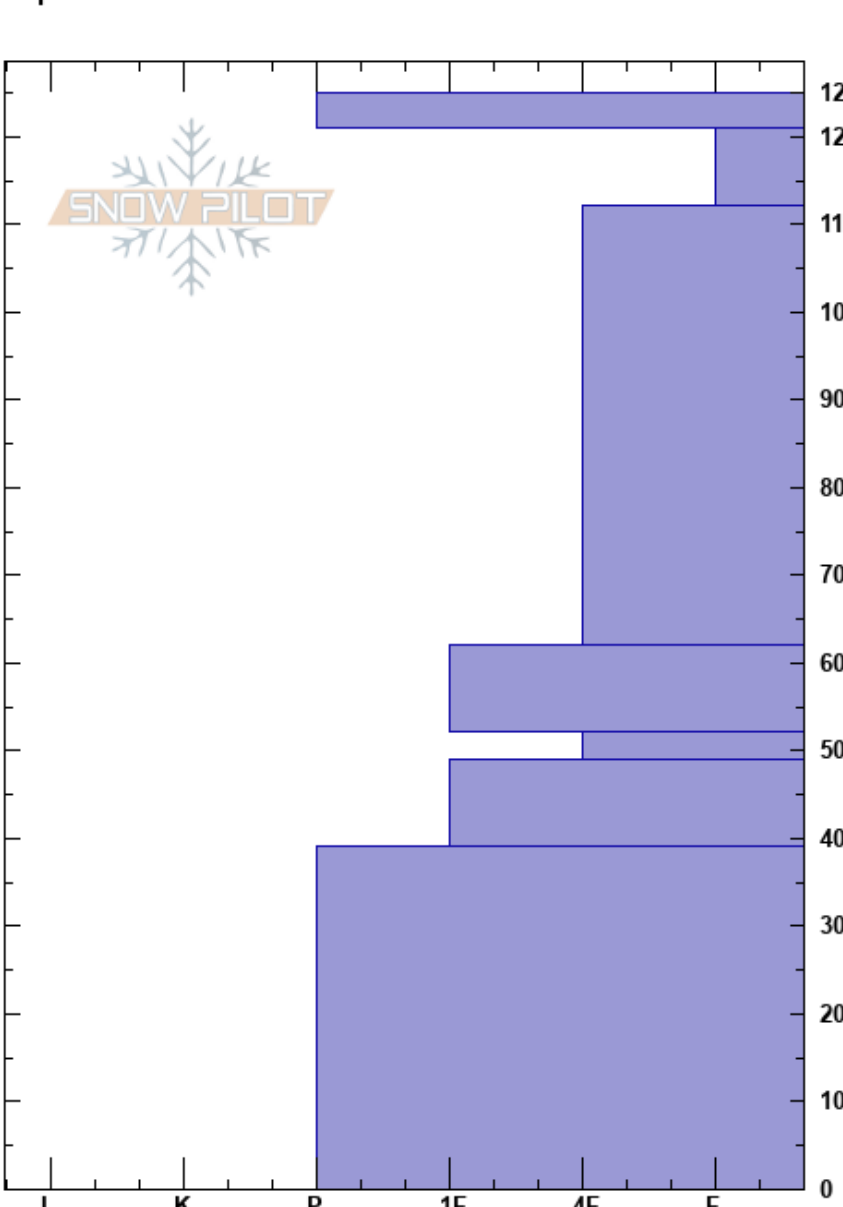

T. Blanca de Paderna  
 Pirineos  
 Spain  
 Elevación: 2630 m  
 Exposición:  
 Específicas:

Javier Acosta  
 03/04/2024 - 12:45  
 Coordinada: 31T 304864E 4726596N  
 Ángulo de inclinación: 43°  
 Carga del Viento: previamente

Estabilidad:  
 Temp. del aire: -0.2°C  
 Cielo: CLR  
 Precipitación: NO  
 Viento: E Brisa leve

PF:60  
 PS:20 52-49cm:Problematic layer

Notas del capas:

Cristal	Tipo	Tam	Humedad	$\rho$ kg/m <sup>3</sup>	Pruebas de estabilidad y notas de capa
	•	0.1-0.3			
	/	1.5-2	D-M		
	• ( / )	0.1-0.3	D		
	• ( / )	0.1-0.3	D-M		
	• ( / )	0.1-0.5	D		
	• ( / )	0.1-0.3			
	•	0.1-0.3	D-M		←ECTPV @25cm

Notas: Sorprendido por resultado del ECTV anterior repito perfil a unos metros