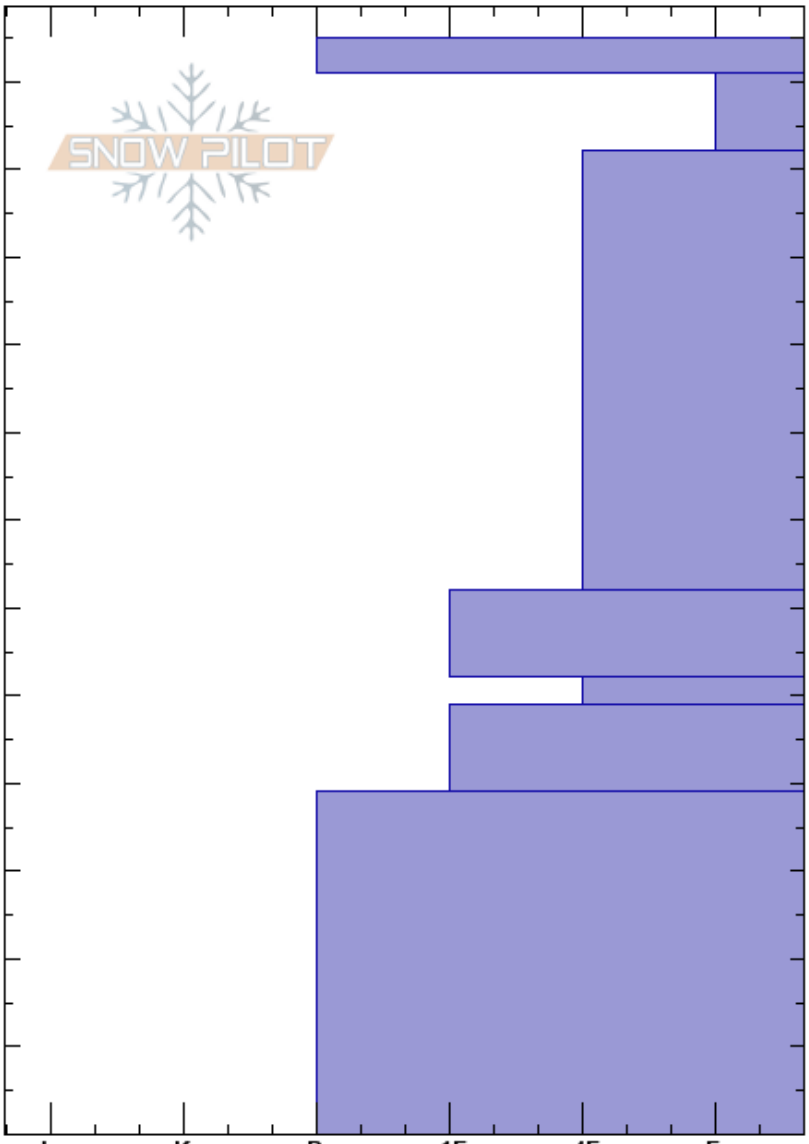

T. Blanca de Paderna
 Pirineos
 Spain
 Elevación: 2630 m
 Exposición:
 Específicas:

Javier Acosta
 03/04/2024 - 12:45
 Coordinada: 31T 304864E 4726596N
 Ángulo de inclinación: 43°
 Carga del Viento: previamente

Estabilidad:
 Temp. del aire: -0.2°C
 Cielo: CLR
 Precipitación: NO
 Viento: E Brisa leve

PF:60 PS:20 52-49cm:Problematic layer

Notas del capas:

Cristal	Tipo	Tam	Humedad	ρ kg/m ³	Pruebas de estabilidad y notas de capa
	•	0.1-0.3			
	/	1.5-2	D-M		
	• (/)	0.1-0.3	D		
	• (/)	0.1-0.3	D-M		
	• (/)	0.1-0.5	D		
	• (/)	0.1-0.3			
	•	0.1-0.3	D-M		←ECTPV @25cm

Notas: Sorprendido por resultado del ECTV anterior repito perfil a unos metros