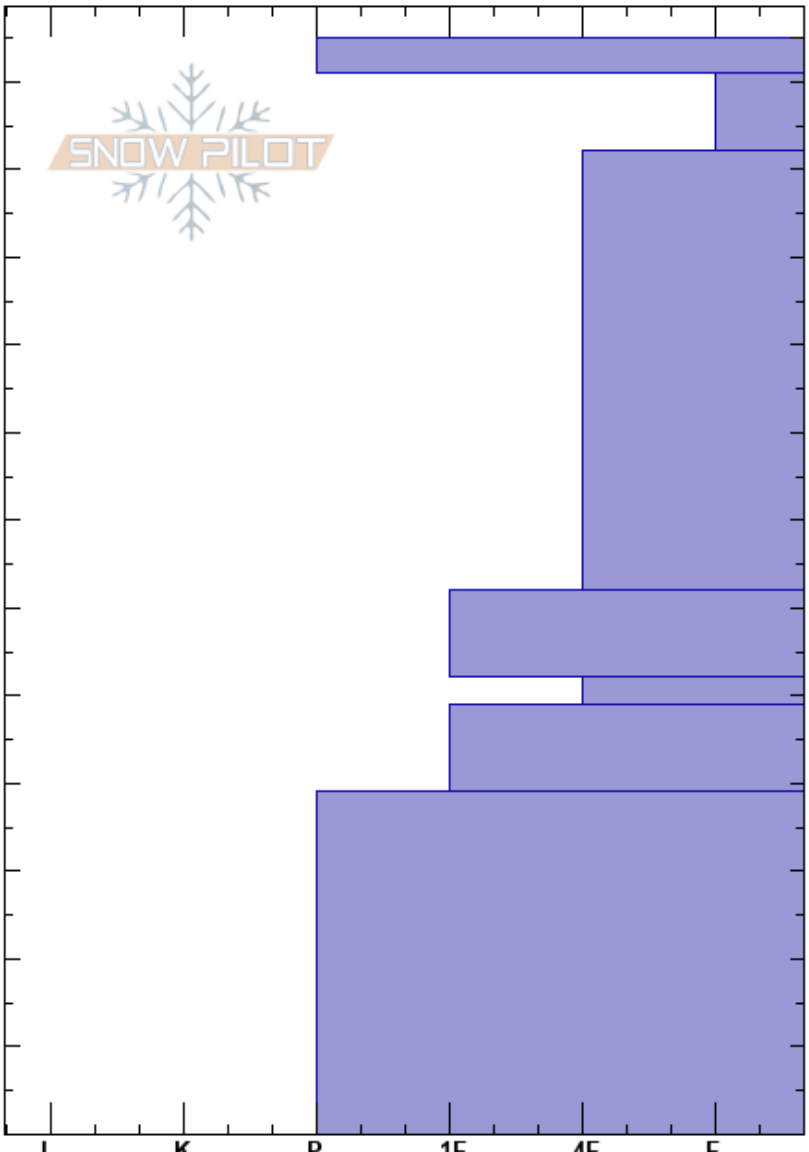

T. Blanca de Paderna
 Pirineos
 Spain
 Elevación: 2630 m
 Exposición:
 Específicas:

Javier Acosta
 03/04/2024 - 12:45
 Coordinada: 31T 304864E 4726596N
 Ángulo de inclinación: 43°
 Carga del Viento: previamente

Estabilidad:
 Temp. del aire: -0.2°C
 Cielo: CLR
 Precipitación: NO
 Viento: E Brisa leve

PF:60 PS:20 52-49cm:Problematic layer

Notas del capas:

Cristal	Tipo	Tam	Humedad	ρ kg/m ³	Pruebas de estabilidad y notas de capa
	•	0.1-0.3			
	/	1.5-2	D-M		
	• (/)	0.1-0.3	D		
	• (/)	0.1-0.3	D-M		
	• (/)	0.1-0.5	D		
	• (/)	0.1-0.3			
	•	0.1-0.3	D-M		←ECTPV @25cm

Notas: Sorprendido por resultado del ECTV anterior repito perfil a unos metros