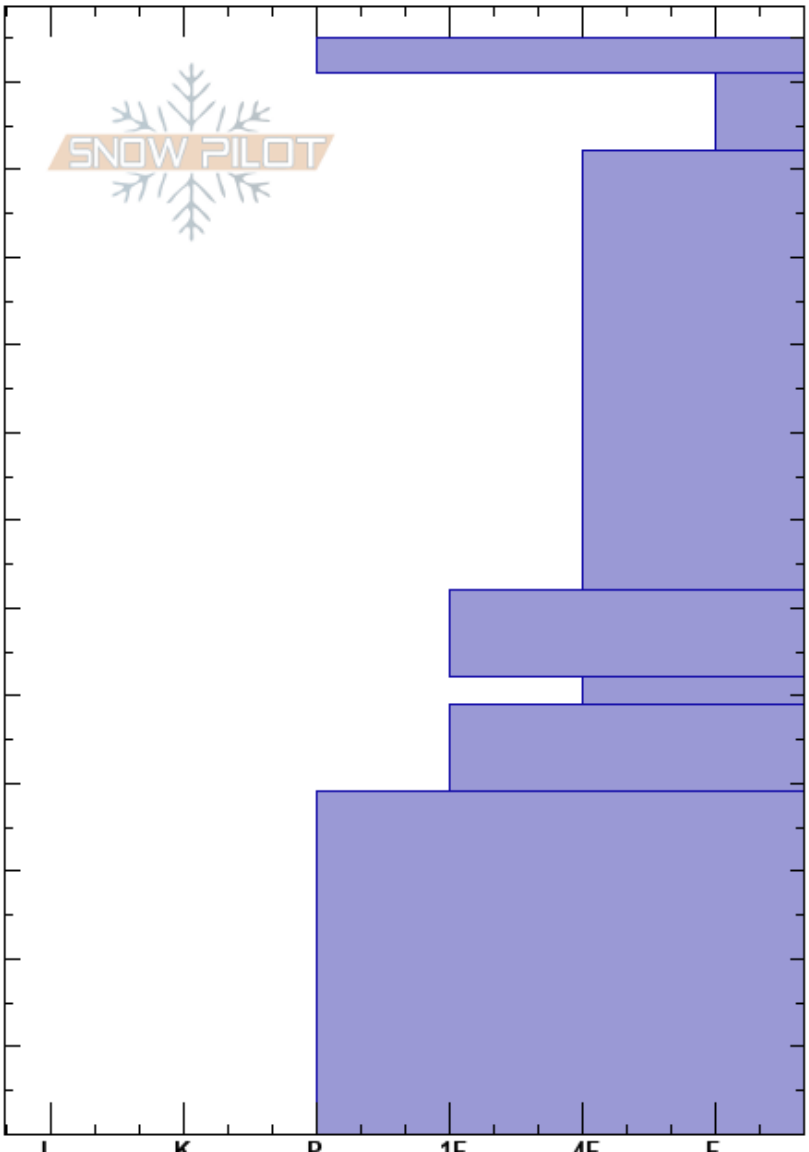

T. Blanca de Paderna  
 Pirineos  
 Spain  
 Elevación: 2630 m  
 Exposición:  
 Específicas:

Javier Acosta  
 03/04/2024 - 12:45  
 Coordinada: 31T 304864E 4726596N  
 Ángulo de inclinación: 43°  
 Carga del Viento: previamente

Estabilidad:  
 Temp. del aire: -0.2°C  
 Cielo: CLR  
 Precipitación: NO  
 Viento: E Brisa leve

PF:60 PS:20 52-49cm:Problematic layer

Notas del capas:  
 Notas de estabilidad y notas de capa

Cristal	ρ		Pruebas de estabilidad y notas de capa
	Tipo	Tam	
•	0.1-0.3		
/	1.5-2	D-M	
• ( / )	0.1-0.3	D	
• ( / )	0.1-0.3	D-M	
• ( / )	0.1-0.5	D	
• ( / )	0.1-0.3		
•	0.1-0.3	D-M	←ECTPV @25cm

Notas: Sorprendido por resultado del ECTV anterior repito perfil a unos metros