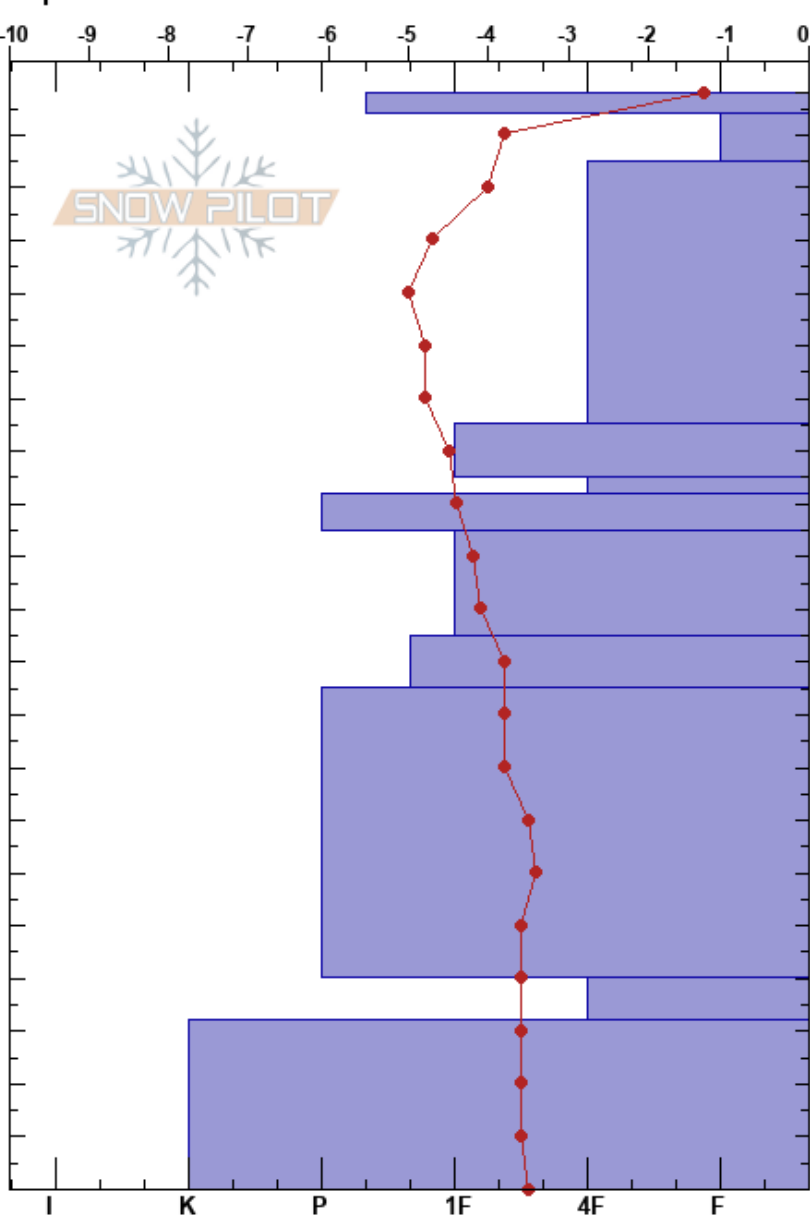

T. Blanca de Paderna
 Pirineos
 Spain
 Elevación: 2635 m
 Exposición: NE
 Específicas:

Javier Acosta
 03/04/2024 - 11:00
 Coordinada: 31T 304866E 4726616N
 Ángulo de inclinación: 43°
 Carga del Viento: previamente

Estabilidad:
 Temp. del aire: -0.6°C
 Cielo: CLR
 Precipitación: NO
 Viento: E Brisa leve

PF:60 PS:20 135-132cm:Problematic layer

Notas del capas:

Cristal	ρ		Pruebas de estabilidad y notas de capa
	Tipo	Tam	
•	0.1		
/	1.5-2	D-M	
• (/)	0.1-0.3	D	
• (/)	0.1-0.3	D-M	
☐ (/)	0.3-0.5	D	
•	0.1-0.3	D	
•	0.1-0.3	D-M	←ECTPV @113cm aislo 125 profun
• (☐)	0.1-0.3	D-M	
•	0.1-0.3	D-M	
☐	1-1.5	D	
■			

Notas: Profundidad de la nieve hasta el suelo desconocida. Se cavan 208 cm, y se hacen los test aislando 125 cm de profundidad