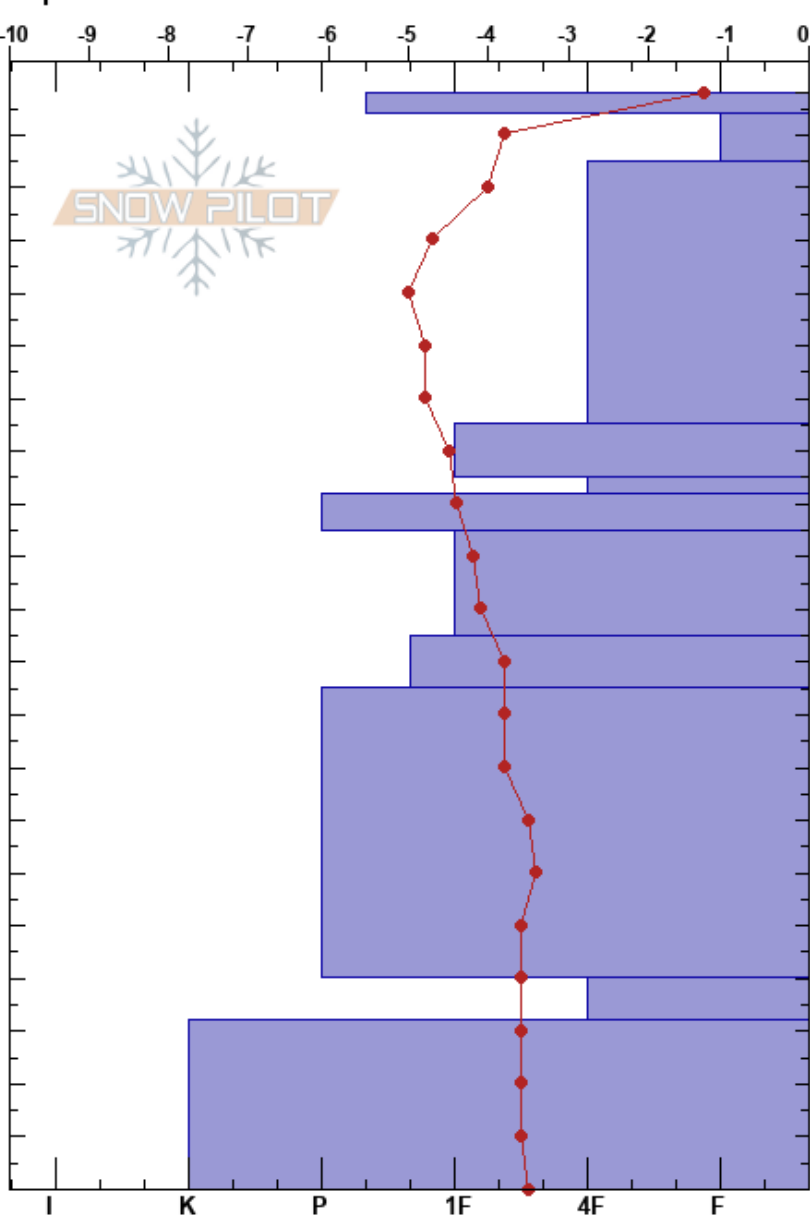

T. Blanca de Paderna
 Pirineos
 Spain
 Elevación: 2635 m
 Exposición: NE
 Específicas:

Javier Acosta
 03/04/2024 - 11:00
 Coordinada: 31T 304866E 4726616N
 Ángulo de inclinación: 43°
 Carga del Viento: previamente

Estabilidad:
 Temp. del aire: -0.6°C
 Cielo: CLR
 Precipitación: NO
 Viento: E Brisa leve

PF:60 PS:20 135-132cm:Problematic layer

Notas del capas:

Cristal	Tipo	Tam	Humedad	ρ kg/m ³	Pruebas de estabilidad y notas de capa
	•	0.1			
	/	1.5-2	D-M		
	• (/)	0.1-0.3	D		
	• (/)	0.1-0.3	D-M		
	• (/)	0.3-0.5	D		
	•	0.1-0.3	D		
	•	0.1-0.3	D-M		←ECTPV @113cm aislo 125 profun
	• (•)	0.1-0.3	D-M		
	•	0.1-0.3	D-M		
	□	1-1.5	D		
	■				

Notas: Profundidad de la nieve hasta el suelo desconocida. Se cavan 208 cm, y se hacen los test aislando 125 cm de profundidad