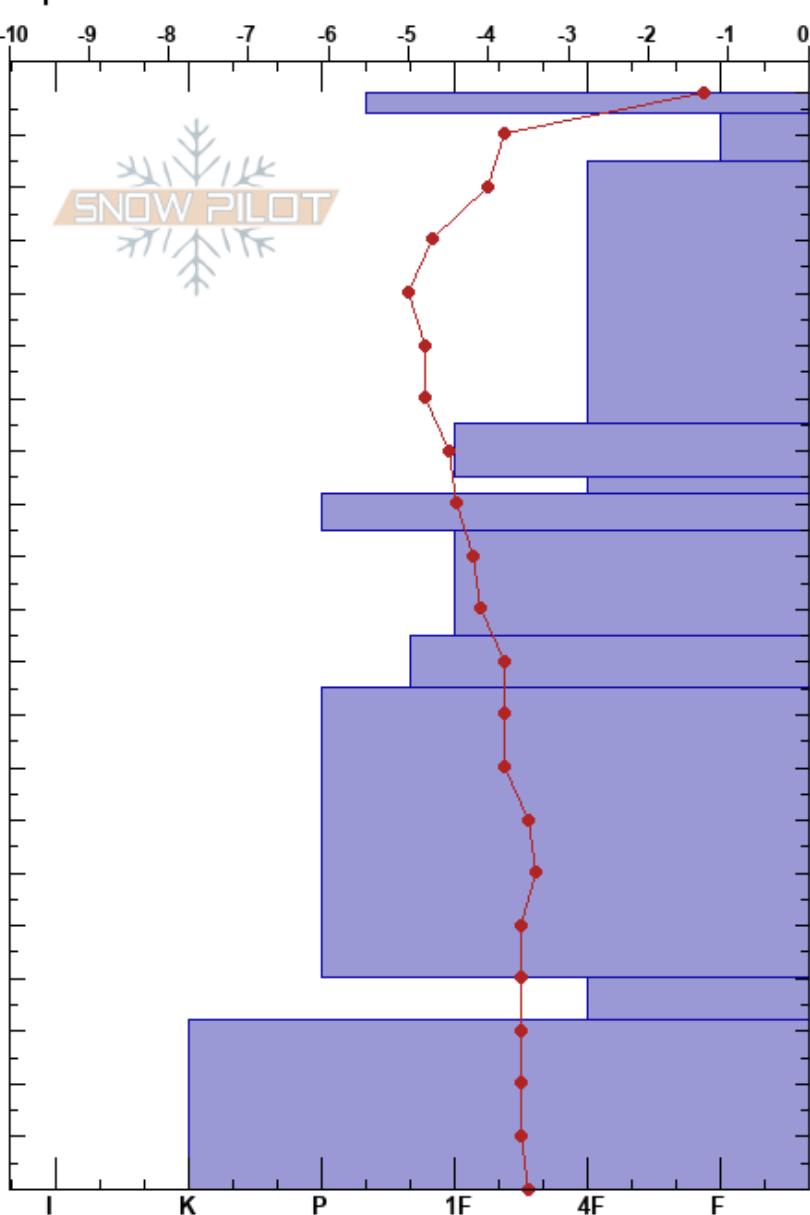

T. Blanca de Paderna
 Pirineos
 Spain
 Elevación: 2635 m
 Exposición: NE
 Específicas:

Javier Acosta
 03/04/2024 - 11:00
 Coordinada: 31T 304866E 4726616N
 Ángulo de inclinación: 43°
 Carga del Viento: previamente

Estabilidad:
 Temp. del aire: -0.6°C
 Cielo: CLR
 Precipitación: NO
 Viento: E Brisa leve

PF:60 PS:20 135-132cm:Problematic layer

Notas del capas:

Cristal	Tipo	Tam	Humedad	ρ kg/m ³	Pruebas de estabilidad y notas de capa
	•	0.1			
	/	1.5-2	D-M		
	• (/)	0.1-0.3	D		
	• (/)	0.1-0.3	D-M		
	☐ (/)	0.3-0.5	D		
	•	0.1-0.3	D		
	•	0.1-0.3	D-M		←ECTPV @113cm aislo 125 profun
	• (☐)	0.1-0.3	D-M		
	•	0.1-0.3	D-M		
	☐	1-1.5	D		
	■				

Notas: Profundidad de la nieve hasta el suelo desconocida. Se cavan 208 cm, y se hacen los test aislando 125 cm de profundidad