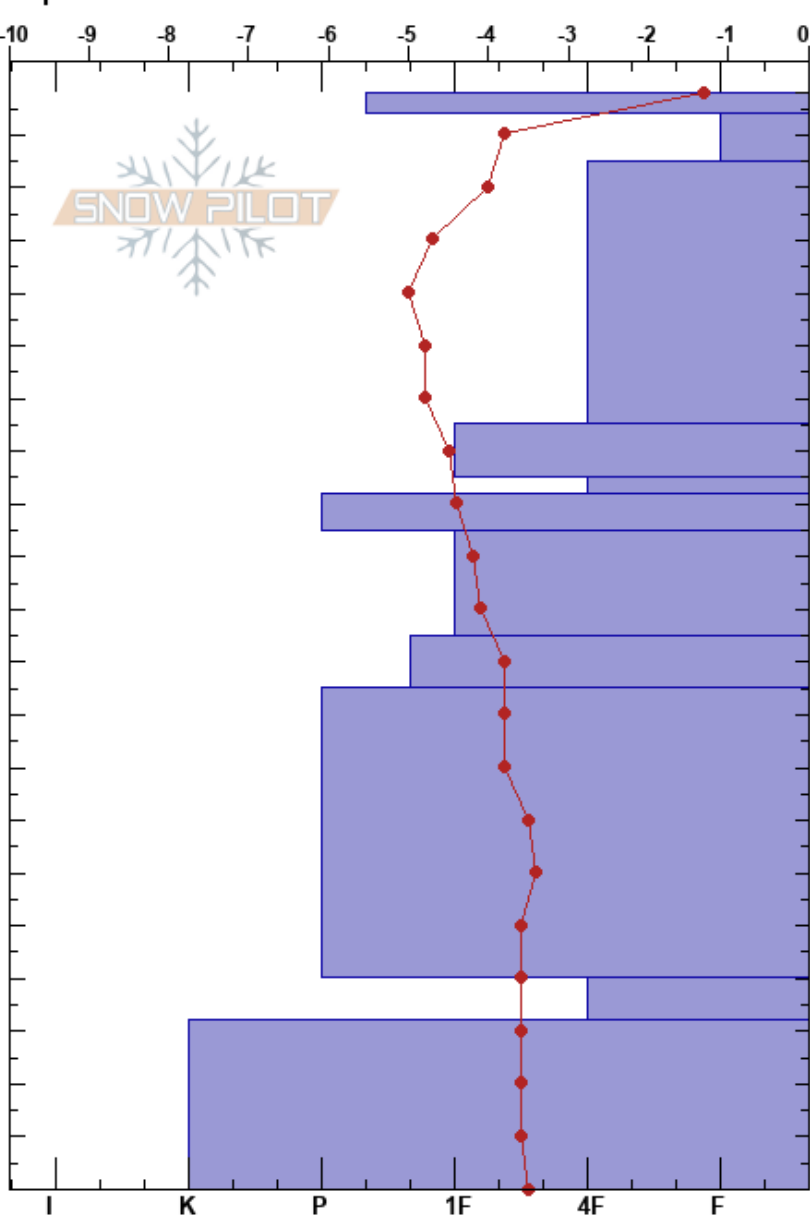

T. Blanca de Paderna  
 Pirineos  
 Spain  
 Elevación: 2635 m  
 Exposición: NE  
 Específicas:

Javier Acosta  
 03/04/2024 - 11:00  
 Coordinada: 31T 304866E 4726616N  
 Ángulo de inclinación: 43°  
 Carga del Viento: previamente

Estabilidad:  
 Temp. del aire: -0.6°C  
 Cielo: CLR  
 Precipitación: NO  
 Viento: E Brisa leve

PF:60 PS:20 135-132cm:Problematic layer

Notas del capas:

Cristal	ρ		Pruebas de estabilidad y notas de capa
	Tipo	Tam	
•	0.1		
/	1.5-2	D-M	
• (/)	0.1-0.3	D	
• (/)	0.1-0.3	D-M	
☐ (/)	0.3-0.5	D	
•	0.1-0.3	D	
•	0.1-0.3	D-M	←ECTPV @113cm aislo 125 profun
• (☐)	0.1-0.3	D-M	
•	0.1-0.3	D-M	
☐	1-1.5	D	
■			

Notas: Profundidad de la nieve hasta el suelo desconocida. Se cavan 208 cm, y se hacen los test aislando 125 cm de profundidad