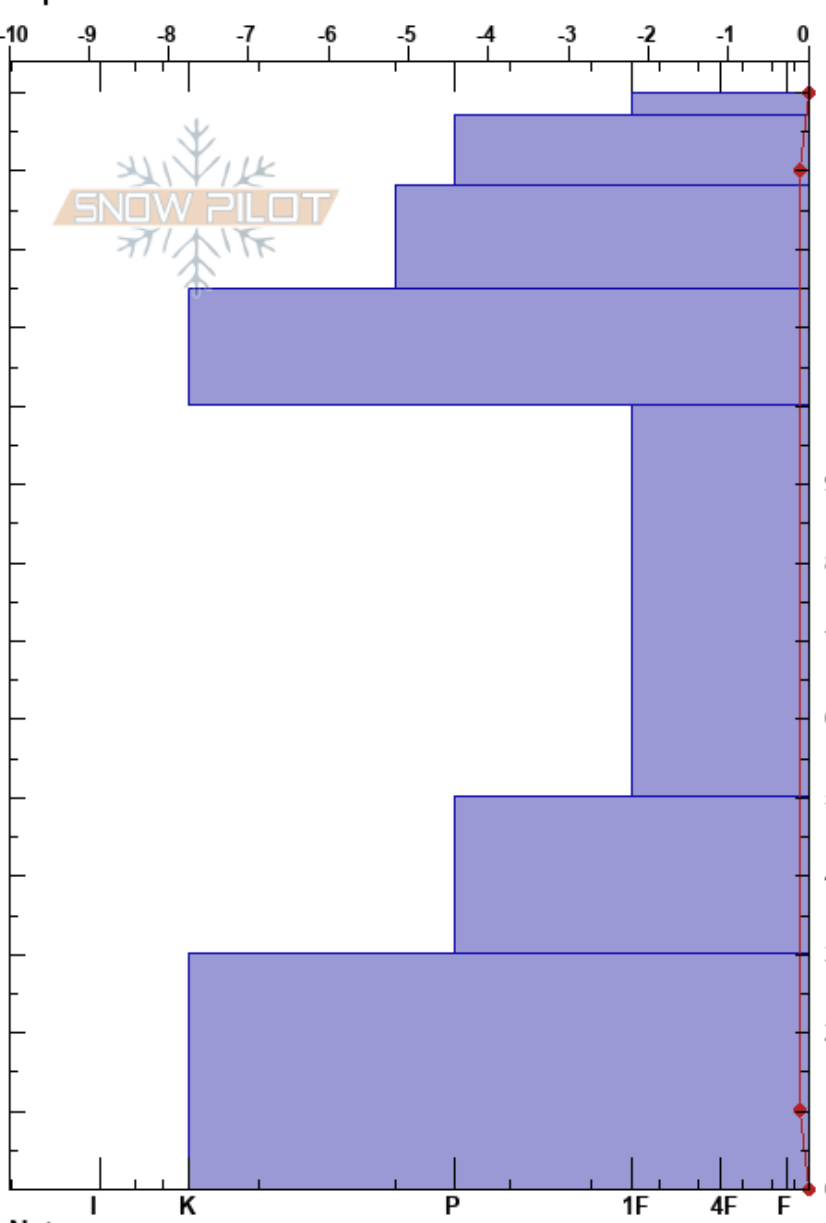

Canal San Luis
 Picos de Europa
 Spain
 Elevación: 2000 m
 Exposición: N
 Específicas:

Aniceto Valle
 03/04/2024 - 10:14
 Coordinada: 30T 351351W 4780113N
 Ángulo de inclinación: 35°
 Carga del Viento:

Estabilidad:
 Temp. del aire: 3.8°C
 Cielo: FEW
 Precipitación: NO
 Viento: NW Brisa leve

HS:140
 PF:10
 PS:5
 Notas del capas:

Tipo	Cristal		ρ kg/m ³	Pruebas de estabilidad y notas de capa
	Tam	Humedad		
•	0.1	W	360	
• (•)	1(1.5)	W		
•	2	W	390	
⊙			460	
•	2.5	W	540	
•	3	W		
⊙			530	