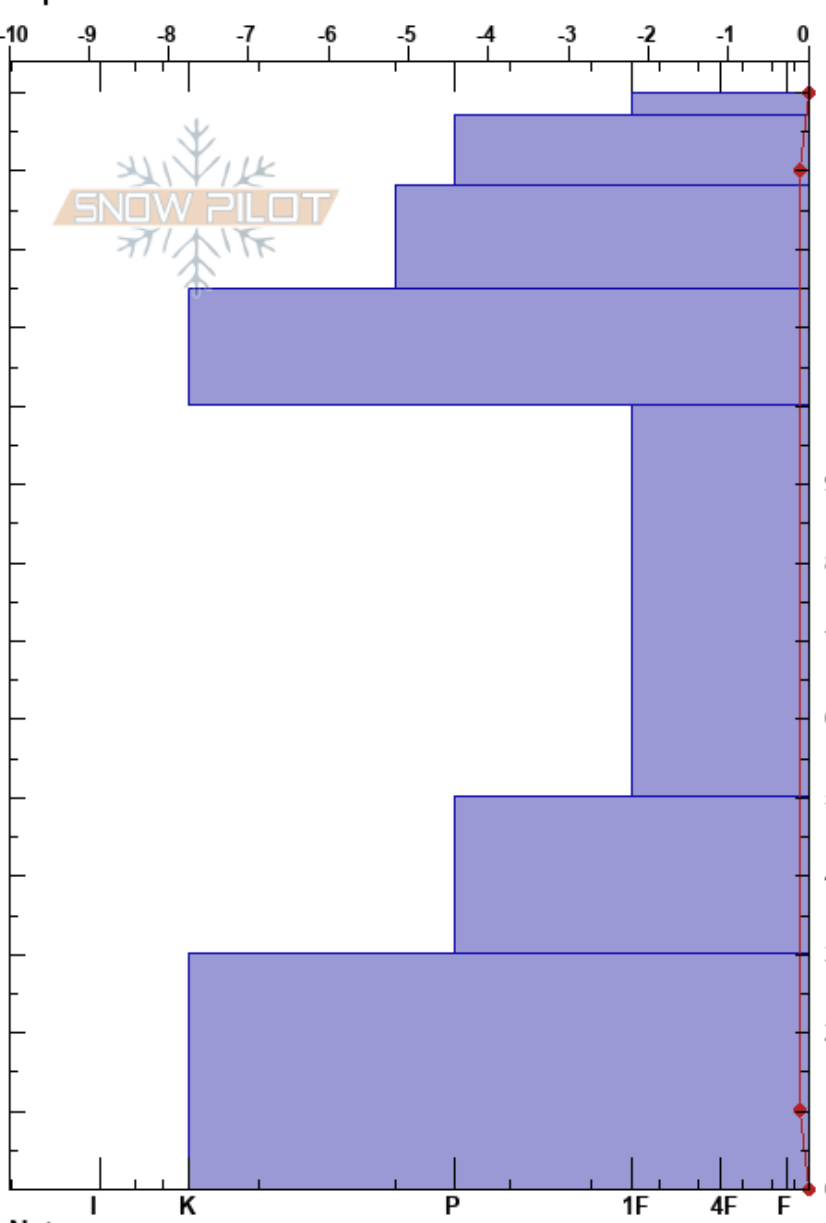

Canal San Luis  
 Picos de Europa  
 Spain  
 Elevación: 2000 m  
 Exposición: N  
 Específicas:

Aniceto Valle  
 03/04/2024 - 10:14  
 Coordinada: 30T 351351W 4780113N  
 Ángulo de inclinación: 35°  
 Carga del Viento:

Estabilidad:  
 Temp. del aire: 3.8°C  
 Cielo: FEW  
 Precipitación: NO  
 Viento: NW Brisa leve

HS:140  
 PF:10  
 PS:5  
 Notas del capas:

Tipo	Cristal		ρ kg/m³	Pruebas de estabilidad y notas de capa
	Tam	Humedad		
•	0.1	W	360	
• (•)	1(1.5)	W	390	
•	2	W	460	
⊖			460	
⊖	2.5	W		
⊖	3	W	540	
⊖			530	