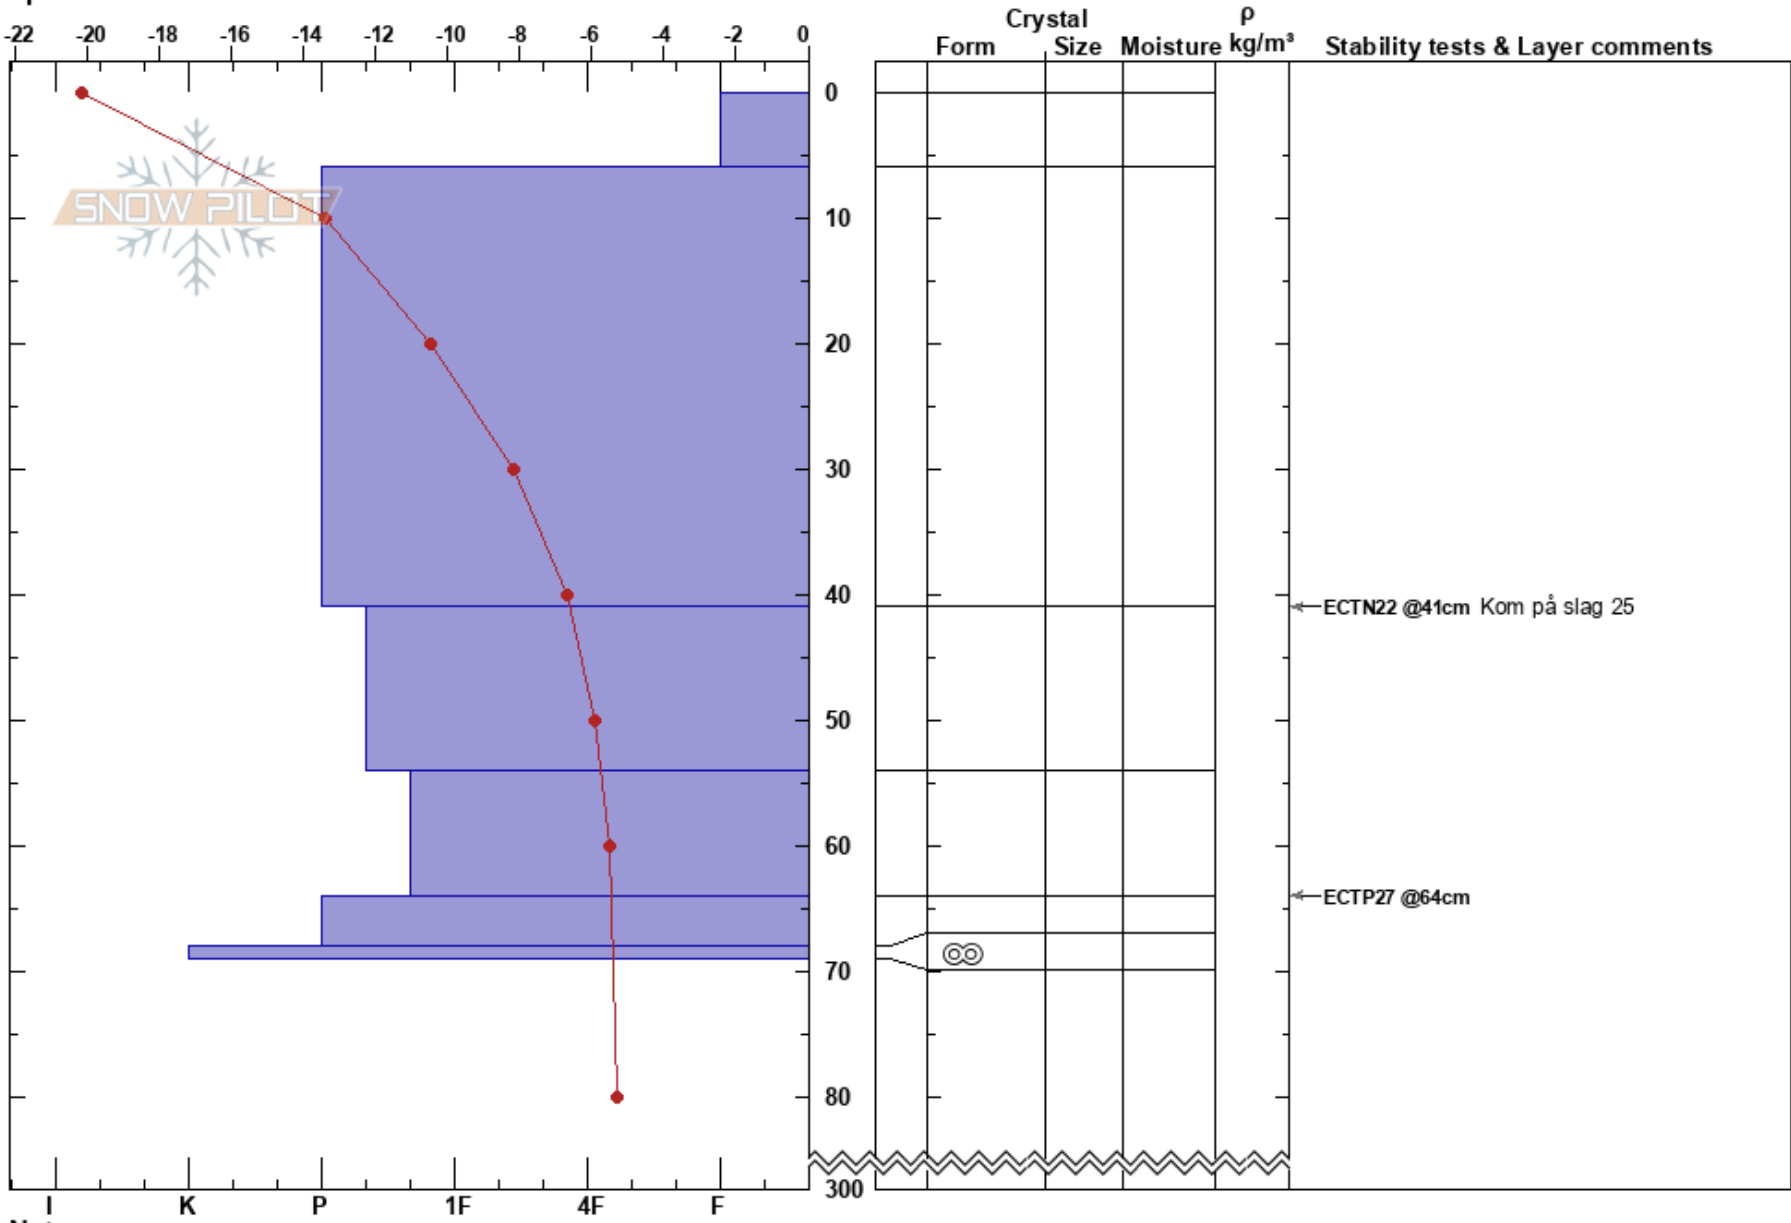

Vitersakalsstuga 3 apr  
 Västra Vindelfjällen  
 Sweden  
**Elevation:** 860 m  
**Aspect:** 285°  
**Specifics:**

Mojo Andersson  
 03/04/2024 - 11:00  
**Co-ord:** 65.88153N, 15.15297E  
**Slope Angle:** 30°  
**Wind Loading:**

**Stability:** HS:300 **Layer Notes:**  
**Air Temperature:** -15.3°C  
**Sky Cover:** CLR  
**Precipitation:** NO  
**Wind:** S Light Breeze

Notes: