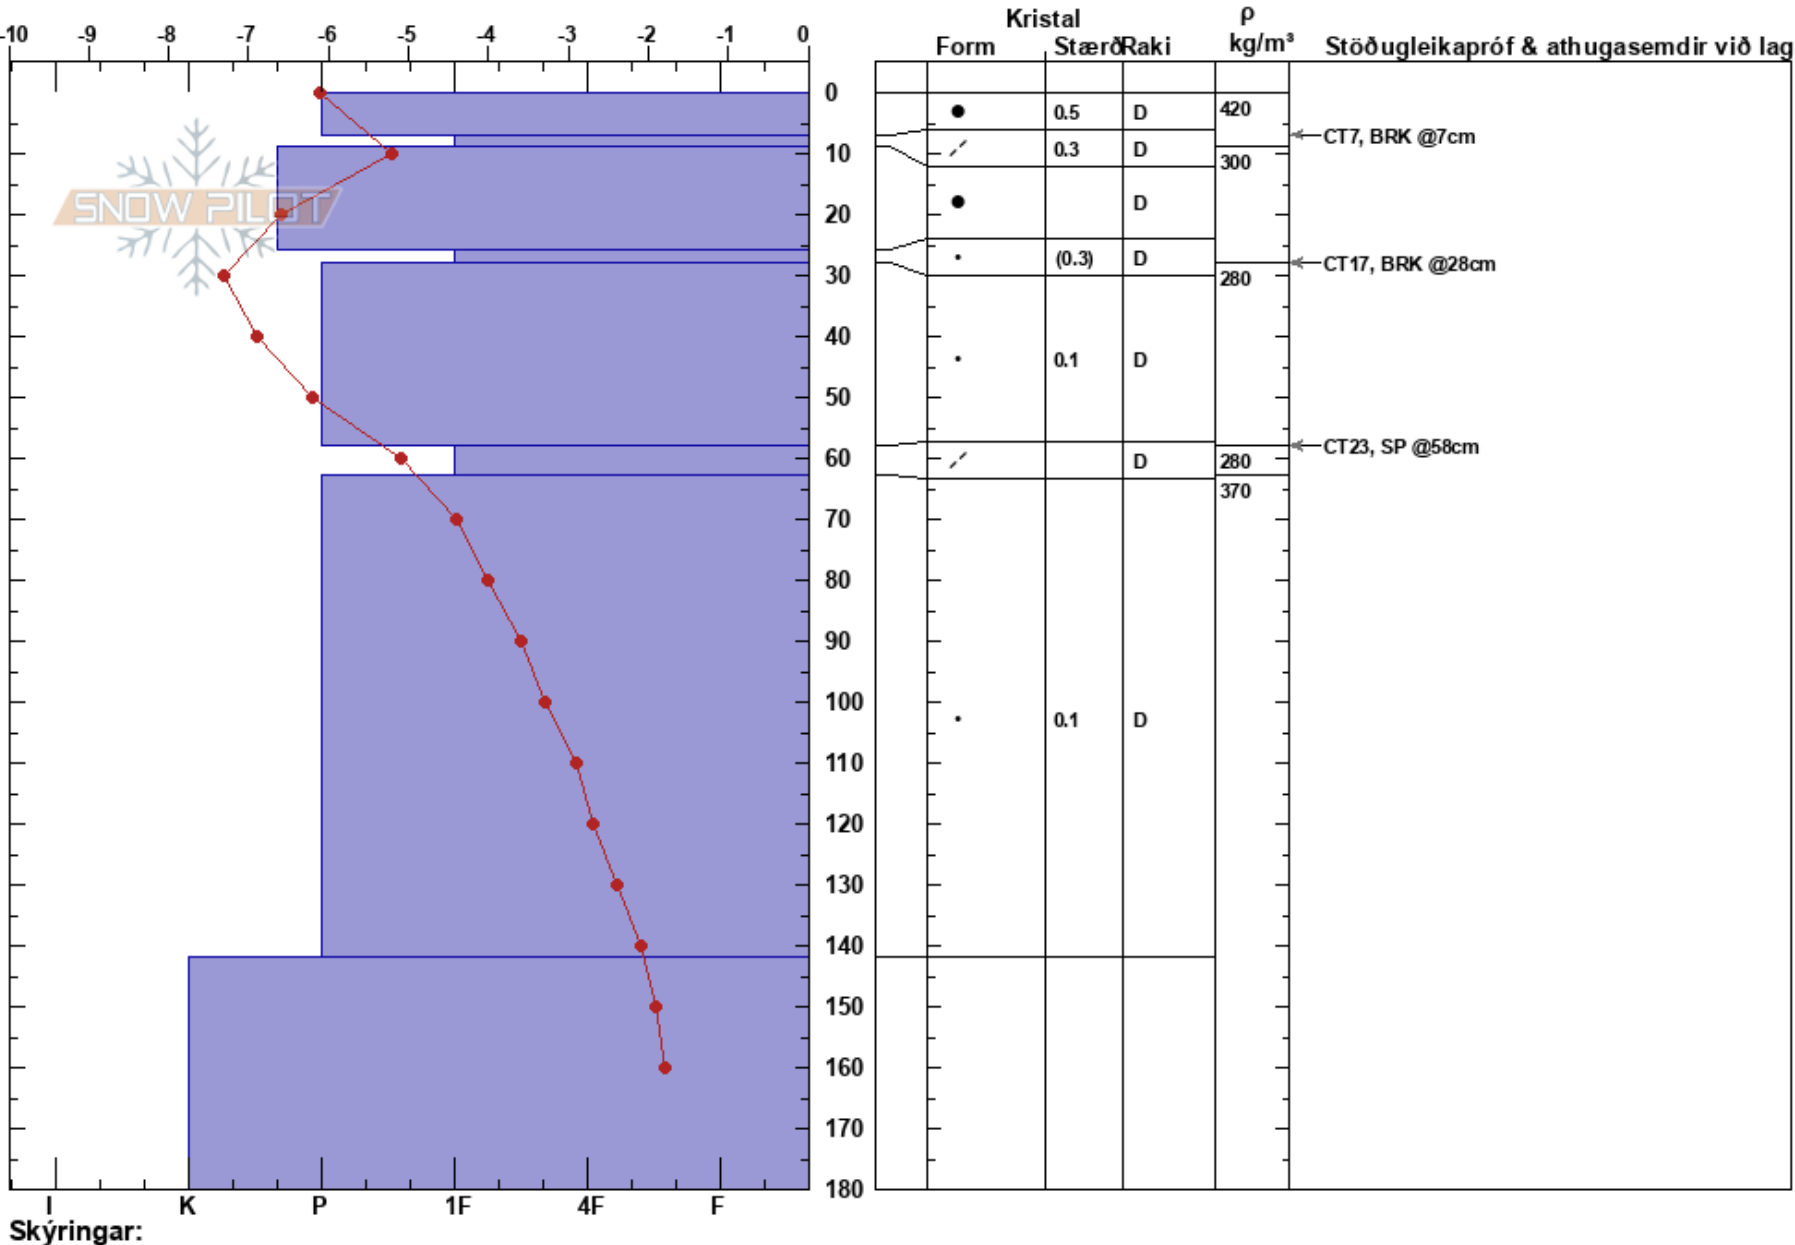

skálarfjall
 Norðanverðir Vestfirðir
 Iceland
 Hækkun: 600 m
 Þáttur: 180°
 Sérkenni:

Jóhann Hannibalsson
 02/04/2024 - 18:30
 Hnit: 66.12120N, -23.33263W
 Halli horn: 25°
 Vindhleðsla:

Stöðugleiki:
 Lofthiti: -4.8°C
 Himinhylja: CLR
 Úrkoma: NO
 Vindur: Calm

HS:180
 Lagaskýringar:
 26-28cm: Problematic layer

Skýringar: I K P 1F 4F F