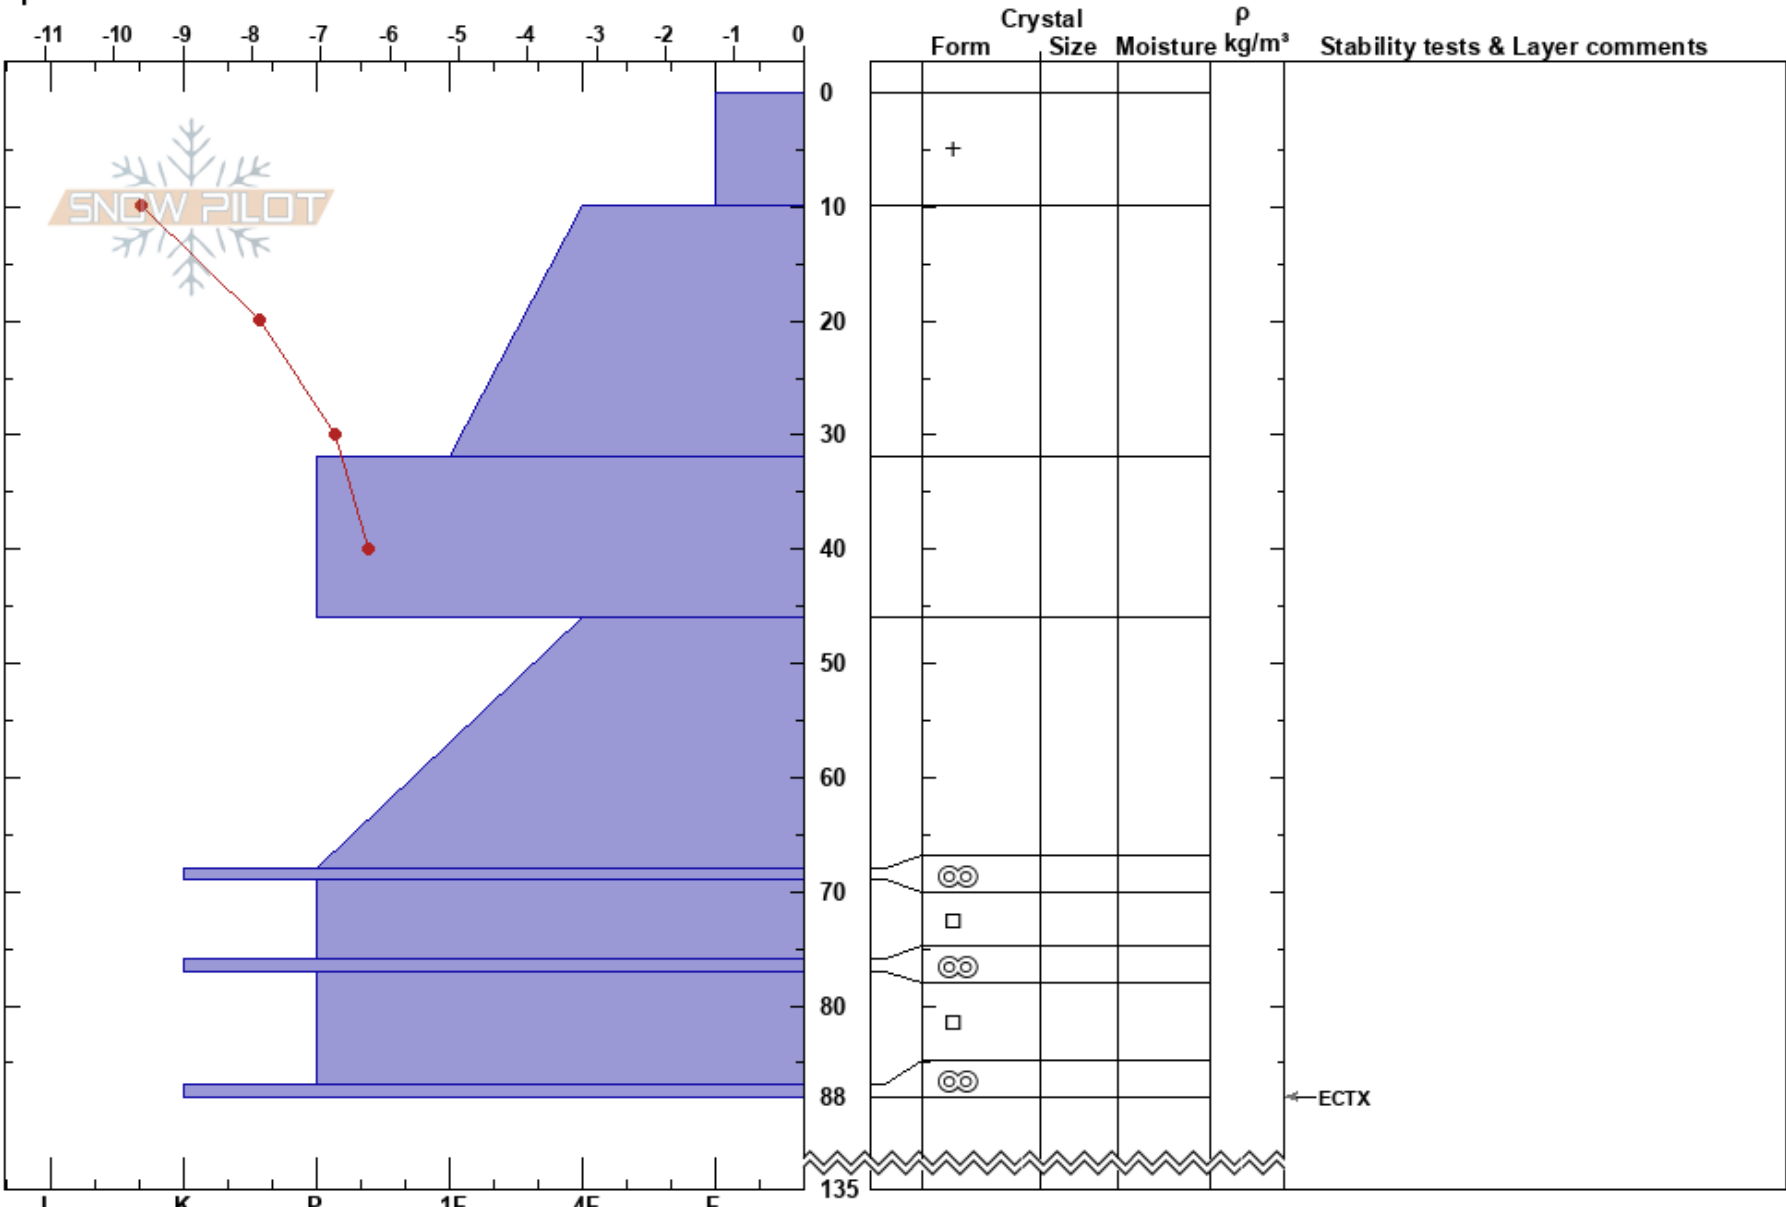

Singi sydsida
 Kebnekaise
 Sweden
 Elevation: 950 m
 Aspect: S
 Specifics:

John Nilsson
 02/04/2024 - 11:10
 Co-ord: 67.84694N, 18.47334E
 Slope Angle: 32°
 Wind Loading:

Stability: HS:135
 Air Temperature: -15°C PF:20
 Sky Cover: CLR
 Precipitation: NO
 Wind: Calm
 Layer Notes:

Notes: Profil bredvid två dygn gammal lavin. Sydsida. Ytan vad 2mm återfrysningsskare "kattunga".
 ECTP14 dwn 37 on Fc1.5 1080 möh vid den andra lavinen som var en bit ovanför.